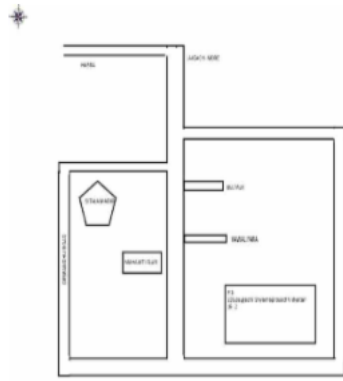

নির্বাচক নিবন্ধন আধিকারিকের স্বাক্ষর

Nazri Naksha

Google Map View

Polling Station Building Front View

Polling Station Front View

Cad View

Key MAP View

বিধানসভা নির্বাচনক্ষেত্রের নং, নাম : 100-হাবড়া  
ভাগ নং, নাম : 1-ভাওয়াল পাড়া