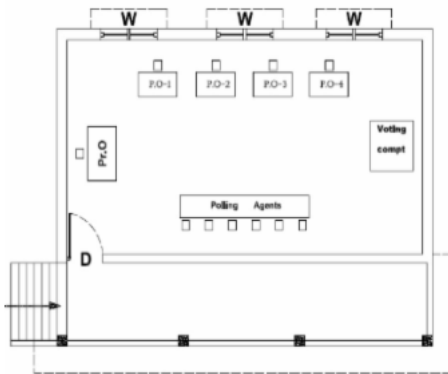

নির্বাচক নিবন্ধন আধিকারিকের স্বাক্ষর

Nazri Naksha

Google Map View

Polling Station Building Front View

Polling Station Front View

Cad View

Key MAP View

বিধানসভা নির্বাচনক্ষেত্রের নং, নাম : 100-হাবড়া  
ভাগ নং, নাম : 1-ভাওয়াল পাড়া