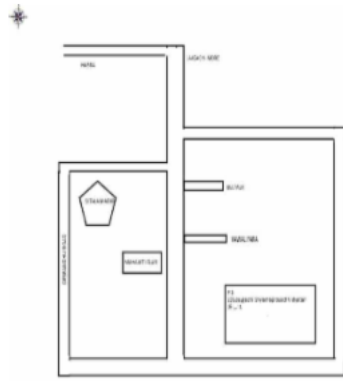

Nazri Naksha