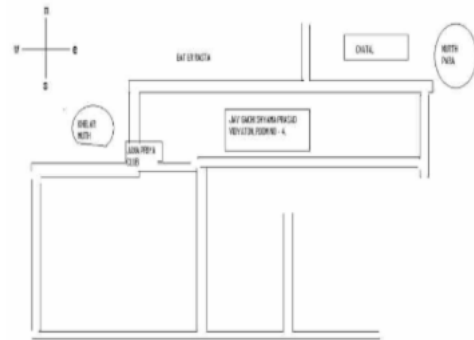

Key MAP View