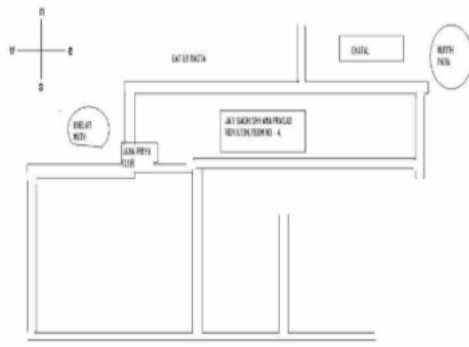

Nazri Naksha