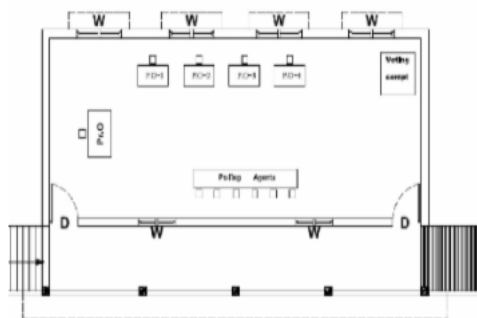

নির্বাচক নিবন্ধন আধিকারিকের স্বাক্ষর

Nazri Naksha

Google Map View

Polling Station Building Front View

Polling Station Front View

Cad View

Key MAP View

1 নাম : অমৃত লাল মিস্ত্রী পিতার নাম: শ্রীকান্ত মিস্ত্রী বাড়ির নং : n0252 বয়স : 28 লিঙ্গ : পুরুষ	ALD1893700 ফটো উপলব্ধ	2 নাম : দীপ পাল পিতার নাম: তারক পাল বাড়ির নং : 0000 বয়স : 26 লিঙ্গ : পুরুষ	ALD2237790 ফটো উপলব্ধ	3 নাম : প্রেমজ্যোতি মিস্ত্রী পিতার নাম: শ্রীকান্ত মিস্ত্রী বাড়ির নং : এন00 বয়স : 24 লিঙ্গ : পুরুষ	ALD2379030 ফটো উপলব্ধ
4 নাম : শ্রীকান্ত মিস্ত্রী পিতার নাম: লবকান্ত মিস্ত্রী বাড়ির নং : n0252 বয়স : 51 লিঙ্গ : পুরুষ	SCG2383297 ফটো উপলব্ধ	5 নাম : রত্না সরকার (বয়স) স্বামীর নাম: অমল সরকার বাড়ির নং : n0409 বয়স : 38 লিঙ্গ : মহিলা	ALD1915032 ফটো উপলব্ধ	6 নাম : পূর্ণিমা রানী পাল স্বামীর নাম: প্রশান্ত কুমার পাল বাড়ির নং : PART 250 বয়স : 43 লিঙ্গ : মহিলা	YMM2222933 ফটো উপলব্ধ
7 নাম : পিয়া বারুই পিতার নাম: বিশ্বনাথ বারুই বাড়ির নং : এন00 বয়স : 26 লিঙ্গ : মহিলা	ALD2028074 ফটো উপলব্ধ	8 নাম : রঙ্গি পাইক স্বামীর নাম: নিমল পাইক বাড়ির নং : এন/এ বয়স : 61 লিঙ্গ : মহিলা	XVM2492700 ফটো উপলব্ধ	9 নাম : রবিন কুমার পাল পিতার নাম: নিমল কুমার পাল বাড়ির নং : No বয়স : 52 লিঙ্গ : পুরুষ	AHY2707446 ফটো উপলব্ধ
10 নাম : তপন কুমার কুণ্ডু পিতার নাম: পশেচন্দ্র কুণ্ডু বাড়ির নং : এন0252 বয়স : 56 লিঙ্গ : পুরুষ	AHY2707552 ফটো উপলব্ধ	11 নাম : তনুশ্রী কুণ্ডু পিতার নাম: তপন কুমার কুণ্ডু বাড়ির নং : এন0252 বয়স : 40 লিঙ্গ : মহিলা	ALD2595965 ফটো উপলব্ধ	12 নাম : গুল্লা দাস (দেবনাথ) স্বামীর নাম: বাসুদেব দাস বাড়ির নং : n0298 বয়স : 40 লিঙ্গ : মহিলা	ALD1775469 ফটো উপলব্ধ
Q 13 নাম : মাম্পী দাস মায়ের নাম: গুল্লা দাস দেবনাথ বাড়ির নং : বয়স : 24 লিঙ্গ : মহিলা	ALD2565711 ফটো উপলব্ধ	14 নাম : মৌসুমি মিস্ত্রী (বাড়ই) স্বামীর নাম: পবিত্র কুমার মিস্ত্রী বাড়ির নং : n0399 বয়স : 33 লিঙ্গ : মহিলা	ALD1842863 ফটো উপলব্ধ	15 নাম : সমীর অধিকারী পিতার নাম: শুকদেব অধিকারী বাড়ির নং : n0423 বয়স : 42 লিঙ্গ : পুরুষ	ALD2028371 ফটো উপলব্ধ
16 নাম : জয়া অধিকারী স্বামীর নাম: শুকদেব অধিকারী বাড়ির নং : n0424 বয়স : 43 লিঙ্গ : মহিলা	ALD2028389 ফটো উপলব্ধ	Q 17 নাম : কল্পপদ অধিকারী পিতার নাম: কালীপদ অধিকারী বাড়ির নং : নিয়ার কালী মন্দির বয়স : 69 লিঙ্গ : পুরুষ	XVM2371920 ফটো উপলব্ধ	18 নাম : ভরত চন্দ্র পাল পিতার নাম: হরষিত চন্দ্র পাল বাড়ির নং : n0021 বয়স : 54 লিঙ্গ : পুরুষ	WB/13/088/321039 ফটো উপলব্ধ
19 নাম : গোপাল চন্দ্র পাল পিতার নাম: হরষিত পাল বাড়ির নং : n0021 বয়স : 65 লিঙ্গ : পুরুষ	ALD2411163 ফটো উপলব্ধ	20 নাম : চন্দনা আইচ স্বামীর নাম: বিমল আইচ বাড়ির নং : n0057 বয়স : 52 লিঙ্গ : মহিলা	WB/13/088/321395 ফটো উপলব্ধ	21 নাম : অনুপম আইচ পিতার নাম: চন্দনা আইচ বাড়ির নং : n0440 বয়স : 35 লিঙ্গ : পুরুষ	ALD2028561 ফটো উপলব্ধ
22 নাম : অনিমা ওরাং স্বামীর নাম: তাপস ওরাং বাড়ির নং : এন00 বয়স : 30 লিঙ্গ : মহিলা	ALD2377760 ফটো উপলব্ধ	23 নাম : সুমন কুণ্ডু পিতার নাম: সন্তোষকর কুণ্ডু বাড়ির নং : N0046 বয়স : 24 লিঙ্গ : পুরুষ	ALD2319804 ফটো উপলব্ধ	24 নাম : চায়না কুন্ডু স্বামীর নাম: বিমল কুন্ডু বাড়ির নং : n0087 বয়স : 60 লিঙ্গ : মহিলা	WB/13/088/321498 ফটো উপলব্ধ
25 নাম : দেবশীষ কুণ্ডু পিতার নাম: বিমল কুমার কুণ্ডু বাড়ির নং : হাবরা বয়স : 45 লিঙ্গ : পুরুষ	GWZ1658277 ফটো উপলব্ধ	26 নাম : তমঙ্গী কুন্ডু স্বামীর নাম: দেবশীষ কুন্ডু বাড়ির নং : n0087 বয়স : 31 লিঙ্গ : মহিলা	ALD1524149 ফটো উপলব্ধ	27 নাম : সুদীপ কুমার কুন্ডু পিতার নাম: সমীর কুন্ডু বাড়ির নং : n0096 বয়স : 38 লিঙ্গ : পুরুষ	GWZ2666832 ফটো উপলব্ধ
28 নাম : সুতপা কুন্ডু (পোন্ধার) স্বামীর নাম: সুদীপ কুমার কুন্ডু বাড়ির নং : n0096 বয়স : 34 লিঙ্গ : মহিলা	ALD1215375 ফটো উপলব্ধ	29 নাম : বেবি কুণ্ডু স্বামীর নাম: শংকর কুন্ডু বাড়ির নং : n0096 বয়স : 55 লিঙ্গ : মহিলা	ALD2542686 ফটো উপলব্ধ	30 নাম : সন্তু কুন্ডু পিতার নাম: শংকর কুন্ডু বাড়ির নং : n0096 বয়স : 34 লিঙ্গ : পুরুষ	ALD1360213 ফটো উপলব্ধ