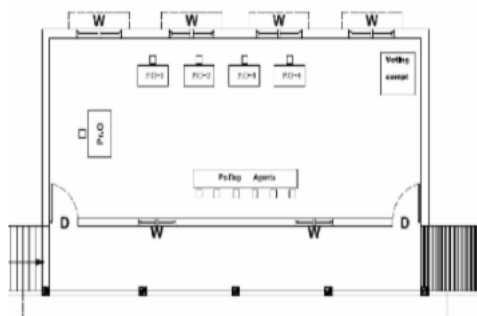

নির্বাচক নিবন্ধন আধিকারিকের স্বাক্ষর

Nazri Naksha

Google Map View

Polling Station Building Front View

Polling Station Front View

Cad View

Key MAP View

1 নাম : প্রভাত কুমার অধিকারী পিতার নাম: গোপাল চন্দ্র অধিকারী বাড়ির নং : n0330 বয়স : 57 লিঙ্গ : পুরুষ	WB/13/084/237347	ফটো উপলব্ধ	2 নাম : শোভা রানী কুন্ডু স্বামীর নাম: স্বপন কুন্ডু বাড়ির নং : n0056 বয়স : 62 লিঙ্গ : মহিলা	GWZ2774149	ফটো উপলব্ধ	3 নাম : যমুনা সর্দার স্বামীর নাম: কানাই সর্দার বাড়ির নং : n0026 বয়স : 32 লিঙ্গ : মহিলা	ALD1916246	ফটো উপলব্ধ
4 নাম : মামনী জয়ধর পিতার নাম: সিমির জয়ধর বাড়ির নং : n0026 বয়স : 34 লিঙ্গ : মহিলা	ALD1525088	ফটো উপলব্ধ	5 নাম : যাদব সর্দার পিতার নাম: কানাই সর্দার বাড়ির নং : n0026 বয়স : 30 লিঙ্গ : পুরুষ	ALD1772169	ফটো উপলব্ধ	6 নাম : মাধব সর্দার পিতার নাম: কানাই সর্দার বাড়ির নং : n0026 বয়স : 36 লিঙ্গ : পুরুষ	ALD1089614	ফটো উপলব্ধ
7 নাম : শুভজিৎ কুন্ডু পিতার নাম: স্বপন কৃষ্ণ কুন্ডু বাড়ির নং : n0288 বয়স : 27 লিঙ্গ : পুরুষ	ALD1995984	ফটো উপলব্ধ	8 নাম : স্বপন কৃষ্ণ কুন্ডু পিতার নাম: নারায়ন চন্দ্র কুন্ডু বাড়ির নং : n0026 বয়স : 67 লিঙ্গ : পুরুষ	GWZ2774164	ফটো উপলব্ধ	9 নাম : গণেশ সরদার পিতার নাম: মনুথ সরদার বাড়ির নং : এন0001 বয়স : 37 লিঙ্গ : পুরুষ	ALD2531259	ফটো উপলব্ধ
10 নাম : শুকুমণী সরদার স্বামীর নাম: গণেশ সরদার বাড়ির নং : এন0001 বয়স : 40 লিঙ্গ : মহিলা	ALD2531275	ফটো উপলব্ধ	11 নাম : শ্যামল গুহ পিতার নাম: সন্তোষ গুহ বাড়ির নং : n0001 বয়স : 69 লিঙ্গ : পুরুষ	ALD1372762	ফটো উপলব্ধ	12 নাম : সঙ্গীতা গুহ স্বামীর নাম: শ্যামল গুহ বাড়ির নং : n0001 বয়স : 58 লিঙ্গ : মহিলা	ALD1372754	ফটো উপলব্ধ
13 নাম : মিঠুন গুহ পিতার নাম: শ্যামল গুহ বাড়ির নং : 007 বয়স : 37 লিঙ্গ : পুরুষ	ALD1372747	ফটো উপলব্ধ	14 নাম : পম্পা গাঙ্গুলী পাড়িয়াল স্বামীর নাম: তাপস পাড়িয়াল বাড়ির নং : এন0096 বয়স : 38 লিঙ্গ : মহিলা	KTF4655460	ফটো উপলব্ধ	15 নাম : কবিতা ঘোষ স্বামীর নাম: নারায়ন চন্দ্র ঘোষ বাড়ির নং : n0218 বয়স : 61 লিঙ্গ : মহিলা	ALD1089374	ফটো উপলব্ধ
16 নাম : সাধনা সর্দার স্বামীর নাম: ওলন সর্দার বাড়ির নং : n0015 বয়স : 56 লিঙ্গ : মহিলা	WB/13/088/294132	ফটো উপলব্ধ	17 নাম : মালতী ঘোষ অন্যান্য: অসিত ঘোষ বাড়ির নং : n0015 বয়স : 64 লিঙ্গ : মহিলা	WB/13/088/294430	ফটো উপলব্ধ	18 নাম : অগ্নিভ ঘোষ পিতার নাম: বাসুদেব ঘোষ বাড়ির নং : n0057 বয়স : 41 লিঙ্গ : পুরুষ	GWZ2496560	ফটো উপলব্ধ
19 নাম : শেফালী ঘোষ স্বামীর নাম: বিজয় ঘোষ বাড়ির নং : n0035 বয়স : 50 লিঙ্গ : মহিলা	ALD1089549	ফটো উপলব্ধ	20 নাম : বিজয় ঘোষ পিতার নাম: পুলিন বিহারী ঘোষ বাড়ির নং : n0035 বয়স : 54 লিঙ্গ : পুরুষ	WB/14/093/114567	ফটো উপলব্ধ	21 নাম : সম্পা ঘোষ পিতার নাম: তারক ঘোষ বাড়ির নং : n0035 বয়স : 34 লিঙ্গ : মহিলা	ALD1653310	ফটো উপলব্ধ
22 নাম : তাপস ঘোষ পিতার নাম: তারক ঘোষ বাড়ির নং : n0035 বয়স : 38 লিঙ্গ : পুরুষ	GWZ2891547	ফটো উপলব্ধ	23 নাম : সুসমা ঘোষ স্বামীর নাম: তারক ঘোষ বাড়ির নং : n0035 বয়স : 53 লিঙ্গ : মহিলা	WB/14/093/114751	ফটো উপলব্ধ	24 নাম : তারক ঘোষ পিতার নাম: পুলিন বিহারী ঘোষ বাড়ির নং : এন001 বয়স : 57 লিঙ্গ : পুরুষ	ALD2633683	ফটো উপলব্ধ
25 নাম : উপনজান ঘোষ পিতার নাম: মোহন ঘোষ বাড়ির নং : হাটখুবা ওয়াডও বয়স : 22 লিঙ্গ : পুরুষ	ALD2460376	ফটো উপলব্ধ	26 নাম : শোভন ঘোষ মায়ের নাম: বুমা ঘোষ বাড়ির নং : এন0134 বয়স : 22 লিঙ্গ : পুরুষ	ALD2509214	ফটো উপলব্ধ	27 নাম : রাজীব ঘোষ পিতার নাম: নারু ঘোষ বাড়ির নং : এন01২৯ বয়স : 31 লিঙ্গ : পুরুষ	ALD2079200	ফটো উপলব্ধ
28 নাম : স্নিতা ঘোষ পিতার নাম: গণেশ ঘোষ বাড়ির নং : 000 বয়স : 26 লিঙ্গ : মহিলা	ALD2029015	ফটো উপলব্ধ	29 নাম : রীকা ঘোষ স্বামীর নাম: নিমাই ঘোষ বাড়ির নং : 417 বয়স : 52 লিঙ্গ : মহিলা	WB/13/088/294258	ফটো উপলব্ধ	30 নাম : জয়শ্রী ঘোষ স্বামীর নাম: সৌভিক ঘোষ বাড়ির নং : N0312 বয়স : 30 লিঙ্গ : মহিলা	UWN1538164	ফটো উপলব্ধ