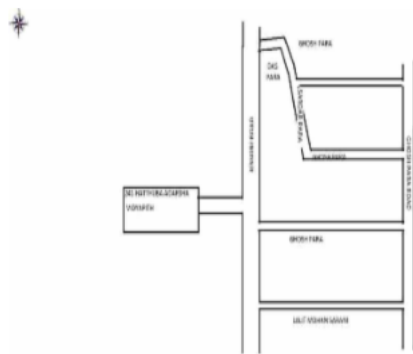

Nazri Naksha