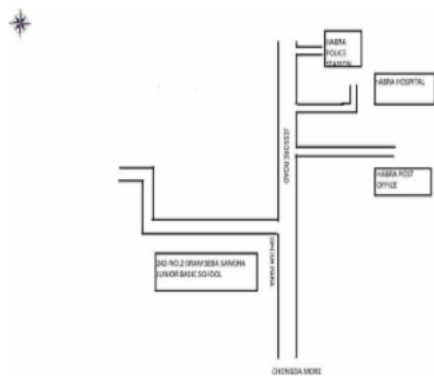

Nazri Naksha