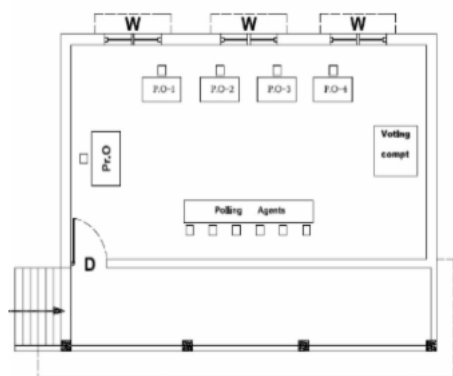

নির্বাচক নিবন্ধন আধিকারিকের স্বাক্ষর

Nazri Naksha

Google Map View

Polling Station Building Front View

Polling Station Front View

Cad View

Key MAP View

1 নাম : সম্পা (দত্ত)দেবনাথ স্বামীর নাম: বাদল দত্ত বাড়ির নং : 165 বয়স : 37 লিঙ্গ : মহিলা	NNR0560367	ফটো উপলব্ধ	2 নাম : কম্পনা অধিকারী স্বামীর নাম: বিজয় অধিকারী বাড়ির নং : n0142 বয়স : 66 লিঙ্গ : মহিলা	WB/13/088/300209	ফটো উপলব্ধ	3 নাম : বিজয় অধিকারী পিতার নাম: নারায়ন অধিকারী বাড়ির নং : n0142 বয়স : 83 লিঙ্গ : পুরুষ	WB/13/088/300281	ফটো উপলব্ধ
4 নাম : সুবল অধিকারী পিতার নাম: বিজয় অধিকারী বাড়ির নং : n0142 বয়স : 44 লিঙ্গ : পুরুষ	GWZ2498863	ফটো উপলব্ধ	5 নাম : মিঠুন কুণ্ডু পিতার নাম: অরুণ কুণ্ডু বাড়ির নং : n0142 বয়স : 29 লিঙ্গ : পুরুষ	ALD1895598	ফটো উপলব্ধ	6 নাম : বর্ণালী আইচ পিতার নাম: বাবালু অধিকারী বাড়ির নং : Hatthuba,Word-3 বয়স : 37 লিঙ্গ : মহিলা	NNR1031764	ফটো উপলব্ধ
7 নাম : রিপন আইচ পিতার নাম: নিত্য আইচ বাড়ির নং : এন/এ বয়স : 22 লিঙ্গ : পুরুষ	ALD2455111	ফটো উপলব্ধ	8 নাম : মৌ আইচ(দত্ত) পিতার নাম: মধুসূদন দত্ত বাড়ির নং : 0024 বয়স : 27 লিঙ্গ : মহিলা	ALD2005171	ফটো উপলব্ধ	9 নাম : সুরত আইচ পিতার নাম: স্বপন আইচ বাড়ির নং : n0196 বয়স : 42 লিঙ্গ : পুরুষ	GWZ2775468	ফটো উপলব্ধ
10 নাম : মিঠুন আইচ পিতার নাম: স্বপন আইচ বাড়ির নং : n0136 বয়স : 39 লিঙ্গ : পুরুষ	GWZ2670289	ফটো উপলব্ধ	11 নাম : গোপাল আইচ পিতার নাম: দুলাল আইচ বাড়ির নং : n0097 বয়স : 54 লিঙ্গ : পুরুষ	GWZ2205847	ফটো উপলব্ধ	12 নাম : টুকু আইচ স্বামীর নাম: গৌতম আইচ বাড়ির নং : হাটথুবা ঘোষ পারা বয়স : 53 লিঙ্গ : মহিলা	ALD2636579	ফটো উপলব্ধ
13 নাম : সাধনা আইচ স্বামীর নাম: লক্ষেশ্বর আইচ বাড়ির নং : n0083 বয়স : 78 লিঙ্গ : মহিলা	WB/13/088/300453	ফটো উপলব্ধ	14 নাম : সোনালী আইচ দাস পিতার নাম: বিশ্বনাথ দাস বাড়ির নং : n0098 বয়স : 31 লিঙ্গ : মহিলা	WKM1436633	ফটো উপলব্ধ	15 নাম : নিত্য আইচ পিতার নাম: লক্ষেশ্বর আইচ বাড়ির নং : n0083 বয়স : 53 লিঙ্গ : পুরুষ	WB/13/088/300294	ফটো উপলব্ধ
16 নাম : পপি আইচ স্বামীর নাম: নিত্য আইচ বাড়ির নং : n0083 বয়স : 41 লিঙ্গ : মহিলা	GWZ2931277	ফটো উপলব্ধ	17 নাম : সুমন আইচ পিতার নাম: গৌতম আইচ বাড়ির নং : n0083 বয়স : 36 লিঙ্গ : পুরুষ	ALD1090216	ফটো উপলব্ধ	18 নাম : নমীতা আইচ স্বামীর নাম: দুলাল আইচ বাড়ির নং : n0097 বয়স : 76 লিঙ্গ : মহিলা	WB/13/088/300344	ফটো উপলব্ধ
19 নাম : সুধীর আইচ পিতার নাম: দুলাল আইচ বাড়ির নং : n0097 বয়স : 45 লিঙ্গ : পুরুষ	GWZ2205854	ফটো উপলব্ধ	20 নাম : প্রতিভা আইচ স্বামীর নাম: গোপাল আইচ বাড়ির নং : n0097 বয়স : 41 লিঙ্গ : মহিলা	DKJ3212537	ফটো উপলব্ধ	21 নাম : জ্যোৎস্না আইচ স্বামীর নাম: তপন আইচ বাড়ির নং : n0098 বয়স : 66 লিঙ্গ : মহিলা	WB/13/088/300343	ফটো উপলব্ধ
22 নাম : মৃত্যঞ্জয় আইচ পিতার নাম: তপন আইচ বাড়ির নং : n0098 বয়স : 44 লিঙ্গ : পুরুষ	GWZ1640382	ফটো উপলব্ধ	23 নাম : তপন আইচ পিতার নাম: ধনবর আইচ বাড়ির নং : n0098 বয়স : 66 লিঙ্গ : পুরুষ	GWZ1686989	ফটো উপলব্ধ	24 নাম : দীপা আইচ স্বামীর নাম: স্বপন আইচ বাড়ির নং : n0136 বয়স : 61 লিঙ্গ : মহিলা	WB/13/088/300272	ফটো উপলব্ধ
Q 25 নাম : উত্তম বিশ্বাস পিতার নাম: দর্শন বিশ্বাস বাড়ির নং : 04 বয়স : 39 লিঙ্গ : পুরুষ	YMM3185378	ফটো উপলব্ধ	26 নাম : কিশোর কুণ্ডু পিতার নাম: কৃষ্ণ কুণ্ডু বাড়ির নং : n0140 বয়স : 76 লিঙ্গ : পুরুষ	WB/13/088/300470	ফটো উপলব্ধ	27 নাম : অঞ্জলী কুণ্ডু স্বামীর নাম: কিশোর কুণ্ডু বাড়ির নং : n0140 বয়স : 68 লিঙ্গ : মহিলা	WB/13/088/300246	ফটো উপলব্ধ
28 নাম : মিঠু কুন্ডু(নন্দী) স্বামীর নাম: উপানন্দ কুন্ডু বাড়ির নং : n0140 বয়স : 41 লিঙ্গ : মহিলা	ALD1772607	ফটো উপলব্ধ	29 নাম : নন্দদুলাল কুন্ডু পিতার নাম: কিশোর কুন্ডু বাড়ির নং : n0140 বয়স : 39 লিঙ্গ : পুরুষ	GWZ2670446	ফটো উপলব্ধ	30 নাম : সারদা (সামন্ত)কুন্ডু স্বামীর নাম: নন্দদুলাল কুন্ডু বাড়ির নং : n0140 বয়স : 35 লিঙ্গ : মহিলা	ALD1362201	ফটো উপলব্ধ