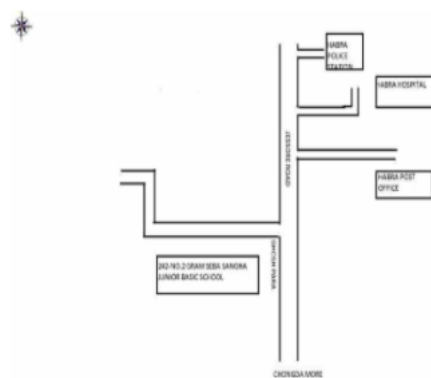

নির্বাচক নিবন্ধন আধিকারিকের স্বাক্ষর

Nazri Naksha

Google Map View

Polling Station Building Front View

Polling Station Front View

Cad View

Key MAP View

1 নাম : সম্পা (দত্ত)দেবনাথ স্বামীর নাম: বাদল দত্ত বাড়ির নং : 165 বয়স : 37 লিঙ্গ : মহিলা	NNR0560367	ফটো উপলব্ধ	2 নাম : কম্পনা অধিকারী স্বামীর নাম: বিজয় অধিকারী বাড়ির নং : n0142 বয়স : 66 লিঙ্গ : মহিলা	WB/13/088/300209	ফটো উপলব্ধ	3 নাম : বিজয় অধিকারী পিতার নাম: নারায়ন অধিকারী বাড়ির নং : n0142 বয়স : 83 লিঙ্গ : পুরুষ	WB/13/088/300281	ফটো উপলব্ধ
4 নাম : সুবল অধিকারী পিতার নাম: বিজয় অধিকারী বাড়ির নং : n0142 বয়স : 44 লিঙ্গ : পুরুষ	GWZ2498863	ফটো উপলব্ধ	5 নাম : মিঠুন কুণ্ডু পিতার নাম: অরুণ কুণ্ডু বাড়ির নং : n0142 বয়স : 29 লিঙ্গ : পুরুষ	ALD1895598	ফটো উপলব্ধ	6 নাম : বর্ণালী আইচ পিতার নাম: বাবালু অধিকারী বাড়ির নং : Hatthuba,Word-3 বয়স : 37 লিঙ্গ : মহিলা	NNR1031764	ফটো উপলব্ধ
7 নাম : রিপন আইচ পিতার নাম: নিত্য আইচ বাড়ির নং : এন/এ বয়স : 22 লিঙ্গ : পুরুষ	ALD2455111	ফটো উপলব্ধ	8 নাম : মৌ আইচ(দত্ত) পিতার নাম: মধুসূদন দত্ত বাড়ির নং : 0024 বয়স : 27 লিঙ্গ : মহিলা	ALD2005171	ফটো উপলব্ধ	9 নাম : সুরত আইচ পিতার নাম: স্বপন আইচ বাড়ির নং : n0196 বয়স : 42 লিঙ্গ : পুরুষ	GWZ2775468	ফটো উপলব্ধ
10 নাম : মিঠুন আইচ পিতার নাম: স্বপন আইচ বাড়ির নং : n0136 বয়স : 39 লিঙ্গ : পুরুষ	GWZ2670289	ফটো উপলব্ধ	11 নাম : গোপাল আইচ পিতার নাম: দুলাল আইচ বাড়ির নং : n0097 বয়স : 54 লিঙ্গ : পুরুষ	GWZ2205847	ফটো উপলব্ধ	12 নাম : টুকু আইচ স্বামীর নাম: গৌতম আইচ বাড়ির নং : হাটথুবা ঘোষ পারা বয়স : 53 লিঙ্গ : মহিলা	ALD2636579	ফটো উপলব্ধ
13 নাম : সাধনা আইচ স্বামীর নাম: লক্ষেশ্বর আইচ বাড়ির নং : n0083 বয়স : 78 লিঙ্গ : মহিলা	WB/13/088/300453	ফটো উপলব্ধ	14 নাম : সোনালী আইচ দাস পিতার নাম: বিশ্বনাথ দাস বাড়ির নং : n0098 বয়স : 31 লিঙ্গ : মহিলা	WKM1436633	ফটো উপলব্ধ	15 নাম : নিত্য আইচ পিতার নাম: লক্ষেশ্বর আইচ বাড়ির নং : n0083 বয়স : 53 লিঙ্গ : পুরুষ	WB/13/088/300294	ফটো উপলব্ধ
16 নাম : পপি আইচ স্বামীর নাম: নিত্য আইচ বাড়ির নং : n0083 বয়স : 41 লিঙ্গ : মহিলা	GWZ2931277	ফটো উপলব্ধ	17 নাম : সুমন আইচ পিতার নাম: গৌতম আইচ বাড়ির নং : n0083 বয়স : 36 লিঙ্গ : পুরুষ	ALD1090216	ফটো উপলব্ধ	18 নাম : নমীতা আইচ স্বামীর নাম: দুলাল আইচ বাড়ির নং : n0097 বয়স : 76 লিঙ্গ : মহিলা	WB/13/088/300344	ফটো উপলব্ধ
19 নাম : সুধীর আইচ পিতার নাম: দুলাল আইচ বাড়ির নং : n0097 বয়স : 45 লিঙ্গ : পুরুষ	GWZ2205854	ফটো উপলব্ধ	20 নাম : প্রতিভা আইচ স্বামীর নাম: গোপাল আইচ বাড়ির নং : n0097 বয়স : 41 লিঙ্গ : মহিলা	DKJ3212537	ফটো উপলব্ধ	21 নাম : জ্যোৎস্না আইচ স্বামীর নাম: তপন আইচ বাড়ির নং : n0098 বয়স : 66 লিঙ্গ : মহিলা	WB/13/088/300343	ফটো উপলব্ধ
22 নাম : মৃত্যঞ্জয় আইচ পিতার নাম: তপন আইচ বাড়ির নং : n0098 বয়স : 44 লিঙ্গ : পুরুষ	GWZ1640382	ফটো উপলব্ধ	23 নাম : তপন আইচ পিতার নাম: ধনবর আইচ বাড়ির নং : n0098 বয়স : 66 লিঙ্গ : পুরুষ	GWZ1686989	ফটো উপলব্ধ	24 নাম : দীপা আইচ স্বামীর নাম: স্বপন আইচ বাড়ির নং : n0136 বয়স : 61 লিঙ্গ : মহিলা	WB/13/088/300272	ফটো উপলব্ধ
Q 25 নাম : উত্তম বিশ্বাস পিতার নাম: দর্শন বিশ্বাস বাড়ির নং : 04 বয়স : 39 লিঙ্গ : পুরুষ	YMM3185378	ফটো উপলব্ধ	26 নাম : কিশোর কুণ্ডু পিতার নাম: কৃষ্ণ কুণ্ডু বাড়ির নং : n0140 বয়স : 76 লিঙ্গ : পুরুষ	WB/13/088/300470	ফটো উপলব্ধ	27 নাম : অঞ্জলী কুণ্ডু স্বামীর নাম: কিশোর কুণ্ডু বাড়ির নং : n0140 বয়স : 68 লিঙ্গ : মহিলা	WB/13/088/300246	ফটো উপলব্ধ
28 নাম : মিঠু কুন্ডু(নন্দী) স্বামীর নাম: উপানন্দ কুন্ডু বাড়ির নং : n0140 বয়স : 41 লিঙ্গ : মহিলা	ALD1772607	ফটো উপলব্ধ	29 নাম : নন্দদুলাল কুন্ডু পিতার নাম: কিশোর কুন্ডু বাড়ির নং : n0140 বয়স : 39 লিঙ্গ : পুরুষ	GWZ2670446	ফটো উপলব্ধ	30 নাম : সারদা (সামন্ত)কুন্ডু স্বামীর নাম: নন্দদুলাল কুন্ডু বাড়ির নং : n0140 বয়স : 35 লিঙ্গ : মহিলা	ALD1362201	ফটো উপলব্ধ