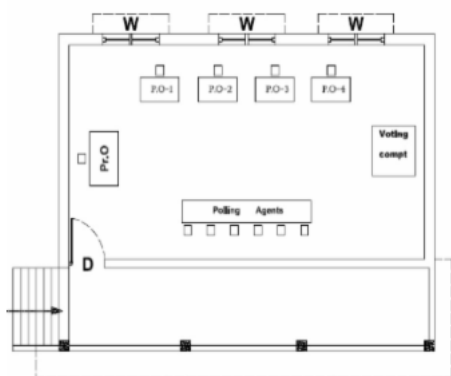

নির্বাচক নিবন্ধন আধিকারিকের স্বাক্ষর

Nazri Naksha

Google Map View

Polling Station Building Front View

Polling Station Front View

Cad View

Key MAP View

| | | | | | |
|---|--------------------------------|--|--------------------------|--|--------------------------------|
| Q 1 নাম : সেবিকা মজুমদার স্বামীর নাম: সুজীত মজুমদার বাড়ির নং : না বয়স : 43 বছর : মহিলা | XVM2419059 ফটো উপলব্ধ | Q 2 নাম : সুমিত মজুমদার মায়ের নাম: সেবিকা মজুমদার বাড়ির নং : 04 বয়স : 21 বছর : পুরুষ | ALD2509503 ফটো উপলব্ধ | Q 3 নাম : মৃত্যঞ্জয় বিশ্বাস পিতার নাম: অমর বিশ্বাস বাড়ির নং : এন0025 বয়স : 25 বছর : পুরুষ | ALD2455194 ফটো উপলব্ধ |
| 4 নাম : প্রবীর দাস পিতার নাম: দুর্লভ দাস বাড়ির নং : n0041 বয়স : 26 বছর : পুরুষ | ALD2029577 ফটো উপলব্ধ | 5 নাম : দুর্লভ দাস পিতার নাম: পাঁচ দাস বাড়ির নং : n0041 বয়স : 76 বছর : পুরুষ | ALD2185338 ফটো উপলব্ধ | 6 নাম : টুস্পা (ভদ্র)দে স্বামীর নাম: রনজিত দে বাড়ির নং : n0243 বয়স : 38 বছর : মহিলা | GWZ2876993 ফটো উপলব্ধ |
| 7 নাম : সুচিত্রা অধিকারী স্বামীর নাম: চিত্ত অধিকারী বাড়ির নং : n0014 বয়স : 61 বছর : মহিলা | WB/13/088/303181 ফটো উপলব্ধ | 8 নাম : সোনালী অধিকারী পিতার নাম: চিত্তরঞ্জন অধিকারী বাড়ির নং : n0014 বয়স : 35 বছর : মহিলা | ALD1090455 ফটো উপলব্ধ | 9 নাম : অমর অধিকারী পিতার নাম: মনোরঞ্জন অধিকারী বাড়ির নং : 03 বয়স : 52 বছর : পুরুষ | ALD2636405 ফটো উপলব্ধ |
| 10 নাম : মনোরঞ্জন অধিকারী পিতার নাম: হারান অধিকারী বাড়ির নং : n0014 বয়স : 76 বছর : পুরুষ | WB/13/088/303050 ফটো উপলব্ধ | 11 নাম : প্রতিষা অধিকারী পিতার নাম: চিত্ত অধিকারী বাড়ির নং : n0014 বয়স : 42 বছর : মহিলা | ALD1916469 ফটো উপলব্ধ | 12 নাম : আদিত্য ওবা পিতার নাম: শ্রীমন্ত ওবা বাড়ির নং : n0267 বয়স : 66 বছর : পুরুষ | ALD1895960 ফটো উপলব্ধ |
| 13 নাম : সুস্মিতা ওবা পিতার নাম: আদিত্য ওবা বাড়ির নং : এন0269 বয়স : 29 বছর : মহিলা | ALD2075695 ফটো উপলব্ধ | 14 নাম : সিমল কুমার কুণ্ডু পিতার নাম: মুকুল কুমার কুণ্ডু বাড়ির নং : N0331 বয়স : 41 বছর : পুরুষ | ALD1401256 ফটো উপলব্ধ | 15 নাম : লক্ষ্মণ কুণ্ডু পিতার নাম: সুরত কুণ্ডু বাড়ির নং : দন0075 বয়স : 23 বছর : পুরুষ | ALD2397552 ফটো উপলব্ধ |
| 16 নাম : সুরোজিৎ কুণ্ডু পিতার নাম: শিবপদ কুণ্ডু বাড়ির নং : n0066 বয়স : 26 বছর : পুরুষ | ALD2029601 ফটো উপলব্ধ | 17 নাম : মিন্টু কুণ্ডু মায়ের নাম: আন্না রানী কুণ্ডু বাড়ির নং : এন0066 বয়স : 39 বছর : পুরুষ | ALD2455186 ফটো উপলব্ধ | Q 18 নাম : বিকাশ কুণ্ডু পিতার নাম: পরিতোষ কুণ্ডু বাড়ির নং : এন0027 বয়স : 35 বছর : পুরুষ | ALD2455160 ফটো উপলব্ধ |
| 19 নাম : অঞ্জু বাল্লা পিতার নাম: শৈলেন বাল্লা বাড়ির নং : এন0066 বয়স : 39 বছর : মহিলা | ALD1052216 ফটো উপলব্ধ | 20 নাম : পায়েল কুণ্ডু পিতার নাম: শিবপদ কুণ্ডু বাড়ির নং : এন00 বয়স : 23 বছর : মহিলা | ALD2397602 ফটো উপলব্ধ | 21 নাম : সাধনা কুণ্ডু স্বামীর নাম: উজ্জ্বল কুণ্ডু বাড়ির নং : এন0066 বয়স : 41 বছর : মহিলা | ALD0977991 ফটো উপলব্ধ |
| 22 নাম : আন্না রানী কুণ্ডু স্বামীর নাম: মিলন কুণ্ডু বাড়ির নং : n0066 বয়স : 57 বছর : মহিলা | ALD2057255 ফটো উপলব্ধ | 23 নাম : বাবলু কুণ্ডু পিতার নাম: কার্তিক কুণ্ডু বাড়ির নং : n0047 বয়স : 28 বছর : পুরুষ | ALD1895945 ফটো উপলব্ধ | 24 নাম : সান্ত পাল পিতার নাম: সত্যেন পাল বাড়ির নং : n0067 বয়স : 26 বছর : পুরুষ | ALD2024479 ফটো উপলব্ধ |
| Q 25 নাম : তুলসী কুণ্ডু স্বামীর নাম: পরিতোষ কুণ্ডু বাড়ির নং : বয়স : 59 বছর : মহিলা | ALD1891365 ফটো উপলব্ধ | Q 26 নাম : পরিতোষ কুণ্ডু পিতার নাম: নগেন কুণ্ডু বাড়ির নং : বয়স : 65 বছর : পুরুষ | ALD1891373 ফটো উপলব্ধ | 27 নাম : শ্যামল কুণ্ডু পিতার নাম: সমর কুণ্ডু বাড়ির নং : n0004 বয়স : 54 বছর : পুরুষ | WB/13/088/303364 ফটো উপলব্ধ |
| 28 নাম : রীনা কুণ্ডু স্বামীর নাম: অসিত কুণ্ডু বাড়ির নং : n0066 বয়স : 52 বছর : মহিলা | ALD0976753 ফটো উপলব্ধ | 29 নাম : অসীম কুণ্ডু পিতার নাম: রণজিৎ কুণ্ডু বাড়ির নং : n0047 বয়স : 63 বছর : পুরুষ | ALD2532620 ফটো উপলব্ধ | 30 নাম : অঞ্জলী কুণ্ডু স্বামীর নাম: অসীম কুণ্ডু বাড়ির নং : 331 বয়স : 51 বছর : মহিলা | GWZ0576868 ফটো উপলব্ধ |