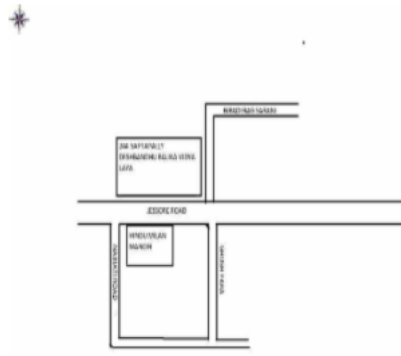

Nazri Naksha