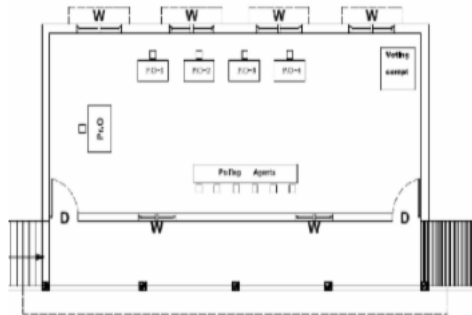

নির্বাচক নিবন্ধন আধিকারিকের স্বাক্ষর

Nazri Naksha

Google Map View

Polling Station Building Front View

Polling Station Front View

Cad View

Key MAP View

1 নাম : মোসাঃ ছাকিনা খাতুন বিবি স্বামীর নাম : আসাদ আলী মন্ডল বাড়ির নং : n0039 বয়স : 37 লিঙ্গ : মহিলা	ALD1007335 ফটো উপলব্ধ	2 নাম : কারিমা (খাতুন) বেগম স্বামীর নাম : এরসাদ মন্ডল বাড়ির নং : n0039 বয়স : 31 লিঙ্গ : মহিলা	ALD1425768 ফটো উপলব্ধ	3 নাম : এরসাদ মন্ডল পিতার নাম : ইসরাফিল মন্ডল বাড়ির নং : n0039 বয়স : 39 লিঙ্গ : পুরুষ	LLR2912343 ফটো উপলব্ধ
4 নাম : আজহারউদ্দিন মন্ডল পিতার নাম : আলাউদ্দিন মন্ডল বাড়ির নং : n0030 বয়স : 36 লিঙ্গ : পুরুষ	ALD1007624 ফটো উপলব্ধ	5 নাম : জাকিয়া বিবি স্বামীর নাম : আলাউদ্দিন মন্ডল বাড়ির নং : n0030 বয়স : 61 লিঙ্গ : মহিলা	WB/13/087/036293 ফটো উপলব্ধ	6 নাম : সরিফউদ্দিন মন্ডল পিতার নাম : শুকুরআলি মন্ডল বাড়ির নং : n0029 বয়স : 44 লিঙ্গ : পুরুষ	LLR1929421 ফটো উপলব্ধ
7 নাম : আজিদা বিবি স্বামীর নাম : শুকুর আলি মন্ডল বাড়ির নং : n0029 বয়স : 67 লিঙ্গ : মহিলা	WB/13/087/036560 ফটো উপলব্ধ	8 নাম : আমিনা বিবি স্বামীর নাম : রওসন আলি মন্ডল বাড়ির নং : n0027 বয়স : 76 লিঙ্গ : মহিলা	ALD2168953 ফটো উপলব্ধ	9 নাম : মলুদা বিবি স্বামীর নাম : ইসরাফিল মন্ডল বাড়ির নং : n0039 বয়স : 59 লিঙ্গ : মহিলা	ALD2136711 ফটো উপলব্ধ
10 নাম : মহ গিয়াশ উদ্দিন মন্ডল পিতার নাম : গোলাম ছরোয়ার মন্ডল বাড়ির নং : n0092 বয়স : 39 লিঙ্গ : পুরুষ	LLR2912566 ফটো উপলব্ধ	11 নাম : রহিম শেখ পিতার নাম : রোমজান শেখ বাড়ির নং : n0108 বয়স : 60 লিঙ্গ : পুরুষ	ALD1694405 ফটো উপলব্ধ	12 নাম : আবদুল্লাহ মন্ডল মায়ের নাম : আচিয়া বিবি বাড়ির নং : n0108 বয়স : 35 লিঙ্গ : পুরুষ	ALD1007830 ফটো উপলব্ধ
13 নাম : আকলিমা খাতুন মায়ের নাম : আচিয়া বিবি বাড়ির নং : n0108 বয়স : 42 লিঙ্গ : মহিলা	LLR2661445 ফটো উপলব্ধ	14 নাম : আচিয়া বিবি স্বামীর নাম : সেকেন্দার মণ্ডল বাড়ির নং : n0108 বয়স : 81 লিঙ্গ : মহিলা	WB/13/087/036647 ফটো উপলব্ধ	15 নাম : সাবির আলি মন্ডল পিতার নাম : মফুজ বাড়ির নং : n0085 বয়স : 40 লিঙ্গ : পুরুষ	LLR2662476 ফটো উপলব্ধ
16 নাম : মফুজ মন্ডল পিতার নাম : কেরামত মন্ডল বাড়ির নং : n0085 বয়স : 64 লিঙ্গ : পুরুষ	WB/13/087/036218 ফটো উপলব্ধ	17 নাম : খাদিজা বিবি স্বামীর নাম : সেখ আতাপ আলি বাড়ির নং : n0116 বয়স : 41 লিঙ্গ : মহিলা	ALD0007385 ফটো উপলব্ধ	18 নাম : সেখ আতাপ আলি পিতার নাম : শেখ এসারাত আলি বাড়ির নং : n0116 বয়স : 59 লিঙ্গ : পুরুষ	ALD1096726 ফটো উপলব্ধ
19 নাম : মোসাঃ আজমিরা বিবি স্বামীর নাম : গিয়াসউদ্দিন মন্ডল বাড়ির নং : n0092 বয়স : 36 লিঙ্গ : মহিলা	ALD0941013 ফটো উপলব্ধ	20 নাম : নুরজাহান বিবি স্বামীর নাম : নাসিকুদ্দিন বাড়ির নং : n0092 বয়স : 42 লিঙ্গ : মহিলা	LLR2618437 ফটো উপলব্ধ	21 নাম : তুহিনা (পারভীন) বিবি স্বামীর নাম : সরিফুদ্দিন মন্ডল বাড়ির নং : n0190 বয়স : 36 লিঙ্গ : মহিলা	ITQ1213545 ফটো উপলব্ধ
22 নাম : মোসাঃ জয়নূর খাতুন স্বামীর নাম : সফিকুল মন্ডল বাড়ির নং : n0189 বয়স : 36 লিঙ্গ : মহিলা	IY0999078 ফটো উপলব্ধ	23 নাম : মুমতাজ খাতুন পিতার নাম : আব্দুল আজিদ খান বাড়ির নং : n0157 বয়স : 30 লিঙ্গ : মহিলা	ALD1694173 ফটো উপলব্ধ	24 নাম : আমিনা বিবি স্বামীর নাম : শুকুর আলি বাড়ির নং : n0157 বয়স : 84 লিঙ্গ : মহিলা	WB/13/087/036103 ফটো উপলব্ধ
25 নাম : জাহিদা খাতুন (বিবি) স্বামীর নাম : জাহির বাবর বাড়ির নং : n0152 বয়স : 36 লিঙ্গ : মহিলা	ALD1425412 ফটো উপলব্ধ	26 নাম : রহিমা বিবি স্বামীর নাম : জর্জিস মন্ডল বাড়ির নং : n0152 বয়স : 76 লিঙ্গ : মহিলা	WB/13/087/036299 ফটো উপলব্ধ	27 নাম : জেসমিনা(খাতুন)বিবি স্বামীর নাম : আমিরুল ইসলাম বাড়ির নং : n0135 বয়স : 29 লিঙ্গ : মহিলা	ALD1694348 ফটো উপলব্ধ
28 নাম : আমিরুল ইসলাম পিতার নাম : মোকহেদ মন্ডল বাড়ির নং : n0135 বয়স : 39 লিঙ্গ : পুরুষ	LLR2662328 ফটো উপলব্ধ	29 নাম : ফুলজান বিবি স্বামীর নাম : মোকসেদ মন্ডল বাড়ির নং : n0135 বয়স : 77 লিঙ্গ : মহিলা	WB/13/087/036305 ফটো উপলব্ধ	30 নাম : মহঃ মারুফ হোসেন গোলদার পিতার নাম : মোকহিল গোলদার বাড়ির নং : n0056 বয়স : 34 লিঙ্গ : পুরুষ	ALD1269372 ফটো উপলব্ধ