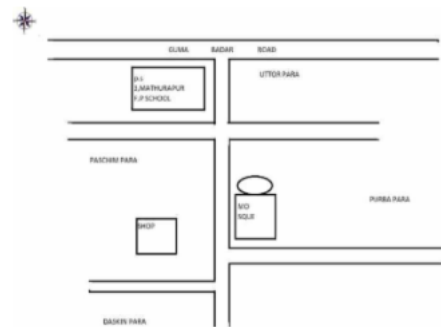

নির্বাচক নিবন্ধন আধিকারিকের স্বাক্ষর

Nazri Naksha

Google Map View

Polling Station Building Front View

Polling Station Front View

Cad View

Key MAP View

1 নাম : মোসাঃ ছাকিনা খাতুন বিবি স্বামীর নাম : আসাদ আলী মন্ডল বাড়ির নং : n0039 বয়স : 37 লিঙ্গ : মহিলা	ALD1007335 ফটো উপলব্ধ	2 নাম : কারিমা (খাতুন) বেগম স্বামীর নাম : এরসাদ মন্ডল বাড়ির নং : n0039 বয়স : 31 লিঙ্গ : মহিলা	ALD1425768 ফটো উপলব্ধ	3 নাম : এরসাদ মন্ডল পিতার নাম : ইসরাফিল মন্ডল বাড়ির নং : n0039 বয়স : 39 লিঙ্গ : পুরুষ	LLR2912343 ফটো উপলব্ধ
4 নাম : আজহারউদ্দিন মন্ডল পিতার নাম : আলাউদ্দিন মন্ডল বাড়ির নং : n0030 বয়স : 36 লিঙ্গ : পুরুষ	ALD1007624 ফটো উপলব্ধ	5 নাম : জাকিয়া বিবি স্বামীর নাম : আলাউদ্দিন মন্ডল বাড়ির নং : n0030 বয়স : 61 লিঙ্গ : মহিলা	WB/13/087/036293 ফটো উপলব্ধ	6 নাম : সরিফউদ্দিন মন্ডল পিতার নাম : শুকুরআলি মন্ডল বাড়ির নং : n0029 বয়স : 44 লিঙ্গ : পুরুষ	LLR1929421 ফটো উপলব্ধ
7 নাম : আজিদা বিবি স্বামীর নাম : শুকুর আলি মন্ডল বাড়ির নং : n0029 বয়স : 67 লিঙ্গ : মহিলা	WB/13/087/036560 ফটো উপলব্ধ	8 নাম : আমিনা বিবি স্বামীর নাম : রওসন আলি মন্ডল বাড়ির নং : n0027 বয়স : 76 লিঙ্গ : মহিলা	ALD2168953 ফটো উপলব্ধ	9 নাম : মলুদা বিবি স্বামীর নাম : ইসরাফিল মন্ডল বাড়ির নং : n0039 বয়স : 59 লিঙ্গ : মহিলা	ALD2136711 ফটো উপলব্ধ
10 নাম : মহ গিয়াশ উদ্দিন মন্ডল পিতার নাম : গোলাম ছরোয়ার মন্ডল বাড়ির নং : n0092 বয়স : 39 লিঙ্গ : পুরুষ	LLR2912566 ফটো উপলব্ধ	11 নাম : রহিম শেখ পিতার নাম : রোমজান শেখ বাড়ির নং : n0108 বয়স : 60 লিঙ্গ : পুরুষ	ALD1694405 ফটো উপলব্ধ	12 নাম : আবদুল্লাহ মন্ডল মায়ের নাম : আচিয়া বিবি বাড়ির নং : n0108 বয়স : 35 লিঙ্গ : পুরুষ	ALD1007830 ফটো উপলব্ধ
13 নাম : আকলিমা খাতুন মায়ের নাম : আচিয়া বিবি বাড়ির নং : n0108 বয়স : 42 লিঙ্গ : মহিলা	LLR2661445 ফটো উপলব্ধ	14 নাম : আচিয়া বিবি স্বামীর নাম : সেকেন্দার মণ্ডল বাড়ির নং : n0108 বয়স : 81 লিঙ্গ : মহিলা	WB/13/087/036647 ফটো উপলব্ধ	15 নাম : সাবির আলি মন্ডল পিতার নাম : মফুজ বাড়ির নং : n0085 বয়স : 40 লিঙ্গ : পুরুষ	LLR2662476 ফটো উপলব্ধ
16 নাম : মফুজ মন্ডল পিতার নাম : কেরামত মন্ডল বাড়ির নং : n0085 বয়স : 64 লিঙ্গ : পুরুষ	WB/13/087/036218 ফটো উপলব্ধ	17 নাম : খাদিজা বিবি স্বামীর নাম : সেখ আতাপ আলি বাড়ির নং : n0116 বয়স : 41 লিঙ্গ : মহিলা	ALD0007385 ফটো উপলব্ধ	18 নাম : সেখ আতাপ আলি পিতার নাম : শেখ এসারাত আলি বাড়ির নং : n0116 বয়স : 59 লিঙ্গ : পুরুষ	ALD1096726 ফটো উপলব্ধ
19 নাম : মোসাঃ আজমিরা বিবি স্বামীর নাম : গিয়াসউদ্দিন মন্ডল বাড়ির নং : n0092 বয়স : 36 লিঙ্গ : মহিলা	ALD0941013 ফটো উপলব্ধ	20 নাম : নুরজাহান বিবি স্বামীর নাম : নাসিকুদ্দিন বাড়ির নং : n0092 বয়স : 42 লিঙ্গ : মহিলা	LLR2618437 ফটো উপলব্ধ	21 নাম : তুহিনা (পারভীন) বিবি স্বামীর নাম : সরিফুদ্দিন মন্ডল বাড়ির নং : n0190 বয়স : 36 লিঙ্গ : মহিলা	ITQ1213545 ফটো উপলব্ধ
22 নাম : মোসাঃ জয়নূর খাতুন স্বামীর নাম : সফিকুল মন্ডল বাড়ির নং : n0189 বয়স : 36 লিঙ্গ : মহিলা	IY0999078 ফটো উপলব্ধ	23 নাম : মুমতাজ খাতুন পিতার নাম : আব্দুল আজিদ খান বাড়ির নং : n0157 বয়স : 30 লিঙ্গ : মহিলা	ALD1694173 ফটো উপলব্ধ	24 নাম : আমিনা বিবি স্বামীর নাম : শুকুর আলি বাড়ির নং : n0157 বয়স : 84 লিঙ্গ : মহিলা	WB/13/087/036103 ফটো উপলব্ধ
25 নাম : জাহিদা খাতুন (বিবি) স্বামীর নাম : জাহির বাবর বাড়ির নং : n0152 বয়স : 36 লিঙ্গ : মহিলা	ALD1425412 ফটো উপলব্ধ	26 নাম : রহিমা বিবি স্বামীর নাম : জর্জিস মন্ডল বাড়ির নং : n0152 বয়স : 76 লিঙ্গ : মহিলা	WB/13/087/036299 ফটো উপলব্ধ	27 নাম : জেসমিনা(খাতুন)বিবি স্বামীর নাম : আমিরুল ইসলাম বাড়ির নং : n0135 বয়স : 29 লিঙ্গ : মহিলা	ALD1694348 ফটো উপলব্ধ
28 নাম : আমিরুল ইসলাম পিতার নাম : মোকহেদ মন্ডল বাড়ির নং : n0135 বয়স : 39 লিঙ্গ : পুরুষ	LLR2662328 ফটো উপলব্ধ	29 নাম : ফুলজান বিবি স্বামীর নাম : মোকসেদ মন্ডল বাড়ির নং : n0135 বয়স : 77 লিঙ্গ : মহিলা	WB/13/087/036305 ফটো উপলব্ধ	30 নাম : মহঃ মারুফ হোসেন গোলদার পিতার নাম : মোকহিল গোলদার বাড়ির নং : n0056 বয়স : 34 লিঙ্গ : পুরুষ	ALD1269372 ফটো উপলব্ধ