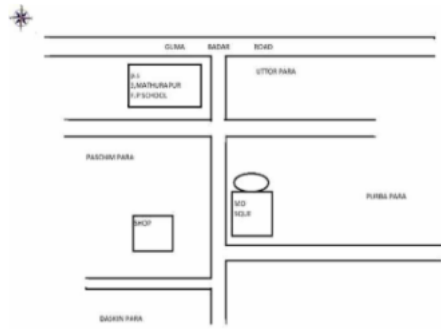

Nazri Naksha