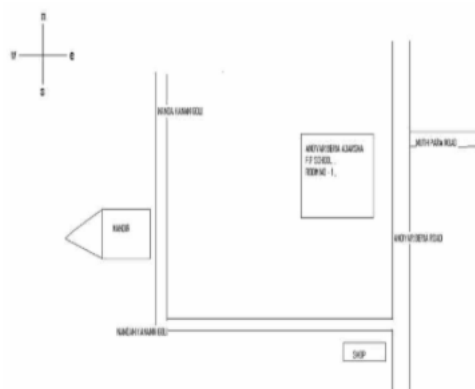

নির্বাচক নিবন্ধন আধিকারিকের স্বাক্ষর

Nazri Naksha

Google Map View

Polling Station Building Front View

Polling Station Front View

Cad View

Key MAP View

বিধানসভা নির্বাচনক্ষেত্রের নং, নাম : 100-হা-বড়া
ভাগ নং, নাম : 1-দক্ষিণ দাস পাড়া(অংশ),মধ্যপাড়া,সর্দারপাড়া