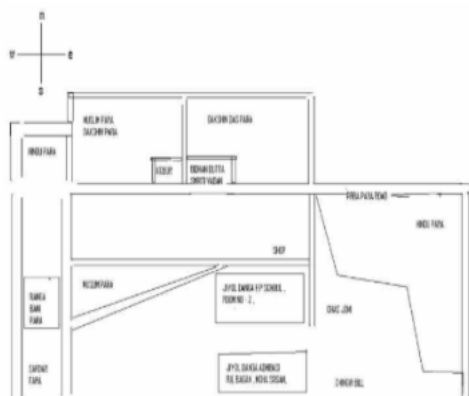

নির্বাচক নিবন্ধন আধিকারিকের স্বাক্ষর

Nazri Naksha

Google Map View

Polling Station Building Front View

Polling Station Front View

Cad View

Key MAP View

বিধানসভা নির্বাচনক্ষেত্রের নং, নাম : 100-হা-বড়া
ভাগ নং, নাম : 1-দক্ষিণ দাস পাড়া(অংশ),মধ্যপাড়া,সর্দারপাড়া