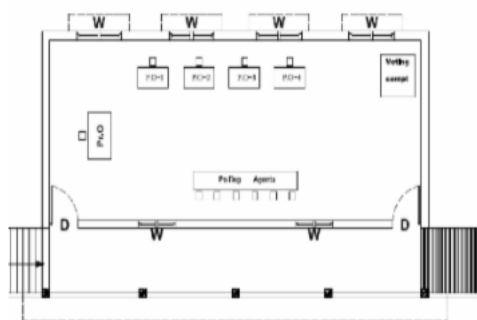

নির্বাচক নিবন্ধন আধিকারিকের স্বাক্ষর

Nazri Naksha

Google Map View

Polling Station Building Front View

Polling Station Front View

Cad View

Key MAP View

বিধানসভা নির্বাচনক্ষেত্রের নং, নাম : 100-হা-বড়া
ভাগ নং, নাম : 1-দক্ষিণ দাস পাড়া(অংশ),মধ্যপাড়া,সর্দারপাড়া