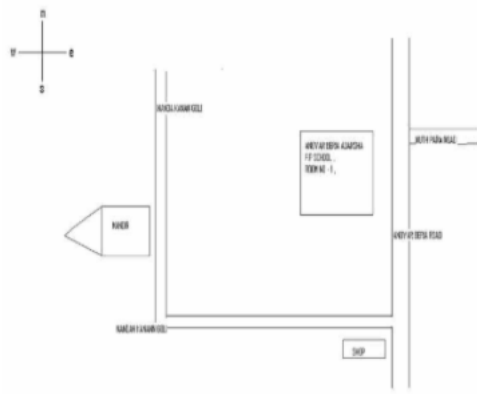

Nazri Naksha