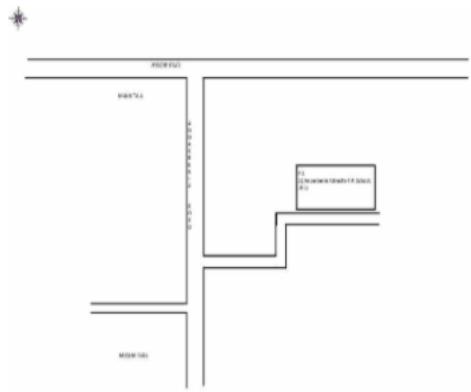

নির্বাচক নিবন্ধন আধিকারিকের স্বাক্ষর

Nazri Naksha

Google Map View

Polling Station Building Front View

Polling Station Front View

Cad View

Key MAP View

বিধানসভা নির্বাচনক্ষেত্রের নং, নাম : 100-হাভড়া
ভাগ নং, নাম : 1-মাঠপাড়া(অংশ)