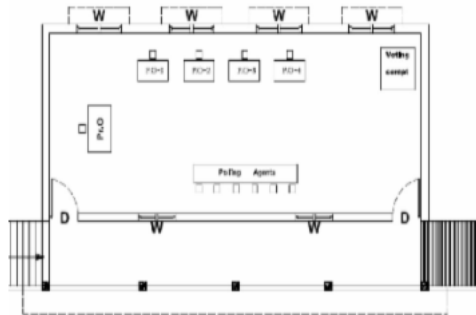

নির্বাচক নিবন্ধন আধিকারিকের স্বাক্ষর

Nazri Naksha

Google Map View

Polling Station Building Front View

Polling Station Front View

Cad View

Key MAP View

বিধানসভা নির্বাচনকেন্দ্রের নং, নাম : 100-হা-বড়া
ভাগ নং, নাম : 1-ঘোষ পাড়া