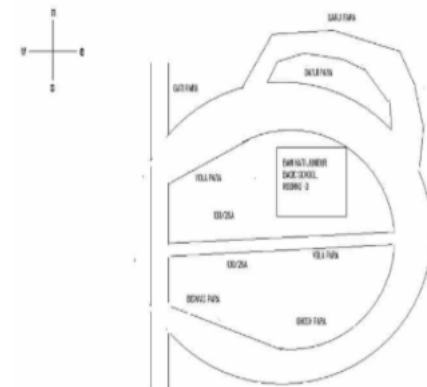

নির্বাচক নিবন্ধন আধিকারিকের স্বাক্ষর

Nazri Naksha

Google Map View

Polling Station Building Front View

Polling Station Front View

Cad View

Key MAP View

বিধানসভা নির্বাচনকেন্দ্রের নং, নাম : 100-হা-বড়া
ভাগ নং, নাম : 1-ঘোষ পাড়া