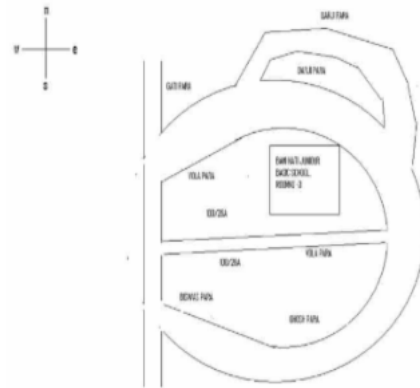

নির্বাচক নিবন্ধন আধিকারিকের স্বাক্ষর

Nazri Naksha

Google Map View

Polling Station Building Front View

Polling Station Front View

Cad View

Key MAP View

1 নাম : কবির মোল্লা পিতার নাম: কুদ্দুস আলি মোল্লা বাড়ির নং : n0001 বয়স : 33 লিঙ্গ : পুরুষ	ALD1285774 ফটো উপলব্ধ	2 নাম : কুদ্দুস আলী মোল্লা পিতার নাম: রোমজান মোল্লা বাড়ির নং : n0001 বয়স : 57 লিঙ্গ : পুরুষ	WB/13/087/081131 ফটো উপলব্ধ	3 নাম : লতিকা সিং পিতার নাম: ঈশ্বর সিং বাড়ির নং : n0028 বয়স : 38 লিঙ্গ : মহিলা	ALD0946335 ফটো উপলব্ধ
4 নাম : জলকান্ত মুন্ডা পিতার নাম: ঈশ্বর মুন্ডা বাড়ির নং : n0028 বয়স : 57 লিঙ্গ : পুরুষ	LLR1943208 ফটো উপলব্ধ	5 নাম : যশোদা সিং স্বামীর নাম: রবি সর্দার বাড়ির নং : n0036 বয়স : 55 লিঙ্গ : মহিলা	ALD2166213 ফটো উপলব্ধ	6 নাম : রাইমা খাতুন স্বামীর নাম: সইদুল মন্ডল বাড়ির নং : n0175 বয়স : 38 লিঙ্গ : মহিলা	YGV0897207 ফটো উপলব্ধ
7 নাম : রাইমা খাতুন স্বামীর নাম: কবির মোলা বাড়ির নং : নং001 বয়স : 25 লিঙ্গ : মহিলা	ALD2301562 ফটো উপলব্ধ	8 নাম : পরিতোষ সিং পিতার নাম: রবি সিং বাড়ির নং : n0036 বয়স : 46 লিঙ্গ : পুরুষ	ALD1285329 ফটো উপলব্ধ	9 নাম : তাপসী সিং স্বামীর নাম: পরিতোষ সিং বাড়ির নং : n0036 বয়স : 40 লিঙ্গ : মহিলা	ALD1443159 ফটো উপলব্ধ
10 নাম : মামনি (মুন্ডা) সিং স্বামীর নাম: বিমল সিং বাড়ির নং : n0321 বয়স : 29 লিঙ্গ : মহিলা	ALD1933167 ফটো উপলব্ধ	11 নাম : রাকেশ সিং পিতার নাম: দুলাল সিং বাড়ির নং : এন006 বয়স : 27 লিঙ্গ : পুরুষ	ALD2601334 ফটো উপলব্ধ	12 নাম : জবা মুন্ডা(মাহালী) স্বামীর নাম: ভগীরথ মুন্ডা বাড়ির নং : n0006 বয়স : 35 লিঙ্গ : মহিলা	ALD1285535 ফটো উপলব্ধ
13 নাম : ভগীরথ মুন্ডা পিতার নাম: সমর মুন্ডা বাড়ির নং : n0006 বয়স : 44 লিঙ্গ : পুরুষ	LLR2675619 ফটো উপলব্ধ	14 নাম : সরস্বতী সিং স্বামীর নাম: দুলাল মুন্ডা বাড়ির নং : আটুলিয়া বয়স : 37 লিঙ্গ : মহিলা	ALD0125591 ফটো উপলব্ধ	Q 15 নাম : পলি আইচ(ভদ্র) স্বামীর নাম: অনুপ আইচ বাড়ির নং : বয়স : 35 লিঙ্গ : মহিলা	ALD1021963 ফটো উপলব্ধ
16 নাম : অনুপ আইচ পিতার নাম: অনিল আইচ বাড়ির নং : n0006 বয়স : 51 লিঙ্গ : পুরুষ	WB/13/087/078015 ফটো উপলব্ধ	17 নাম : তাপস সিং পিতার নাম: দুলাল সিং বাড়ির নং : এন006 বয়স : 25 লিঙ্গ : পুরুষ	ALD2601409 ফটো উপলব্ধ	18 নাম : তমাল সিং পিতার নাম: দুলাল সিং বাড়ির নং : এন0065 বয়স : 23 লিঙ্গ : পুরুষ	ALD2601391 ফটো উপলব্ধ
19 নাম : অর্নব আইচ পিতার নাম: অনুপ আইচ বাড়ির নং : এন0006 বয়স : 20 লিঙ্গ : পুরুষ	ALD2567824 ফটো উপলব্ধ	20 নাম : লিনা আনসারী মায়ের নাম: নুর ফে রদৌসি বেগম বাড়ির নং : এন039 বয়স : 22 লিঙ্গ : মহিলা	ALD2480309 ফটো উপলব্ধ	21 নাম : সফিকুল ইসলাম পিতার নাম: সাহাদাত তরফদার বাড়ির নং : n0294 বয়স : 36 লিঙ্গ : পুরুষ	ALD1932896 ফটো উপলব্ধ
22 নাম : আছমা খাতুন স্বামীর নাম: আলাউদ্দিন মন্ডল বাড়ির নং : নং130 বয়স : 30 লিঙ্গ : মহিলা	ALD2288488 ফটো উপলব্ধ	23 নাম : রেশমা খাতুন পিতার নাম: মুজিবর মন্ডল বাড়ির নং : এন133 বয়স : 32 লিঙ্গ : মহিলা	ALD1826528 ফটো উপলব্ধ	24 নাম : তাহমিনা খাতুন স্বামীর নাম: সহাজুল মন্ডল বাড়ির নং : নং186 বয়স : 30 লিঙ্গ : মহিলা	ALD2288512 ফটো উপলব্ধ
25 নাম : সুমইয়া খাতুন স্বামীর নাম: জাহিরুল মন্ডল বাড়ির নং : নং0169 বয়স : 25 লিঙ্গ : মহিলা	ALD2301448 ফটো উপলব্ধ	26 নাম : কামরুন নেশা খাতুন স্বামীর নাম: তৌফিক মন্ডল বাড়ির নং : নং169 বয়স : 35 লিঙ্গ : মহিলা	ALD2325330 ফটো উপলব্ধ	27 নাম : নাজমা খাতুন স্বামীর নাম: নুর মহম্মদ মোল্লা বাড়ির নং : নং149 বয়স : 28 লিঙ্গ : মহিলা	ALD2290500 ফটো উপলব্ধ
28 নাম : পরবিন খাতুন স্বামীর নাম: সাহাবুল ইসলাম বাড়ির নং : এন65 বয়স : 24 লিঙ্গ : মহিলা	ALD2291607 ফটো উপলব্ধ	29 নাম : লেসমিমা খাতুন পিতার নাম: আগুর্ আলি সরকার বাড়ির নং : এন0165 বয়স : 25 লিঙ্গ : মহিলা	ALD2323764 ফটো উপলব্ধ	30 নাম : জেসমিনা খাতুন পিতার নাম: আব্দুল কায়েদ মন্ডল বাড়ির নং : N0187 বয়স : 24 লিঙ্গ : মহিলা	ALD2279743 ফটো উপলব্ধ