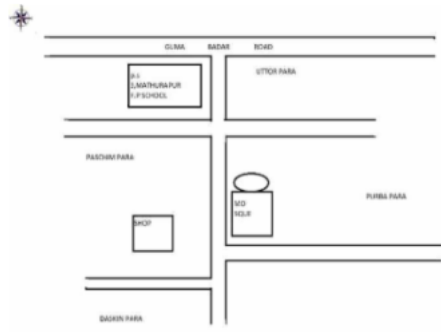

Nazri Naksha