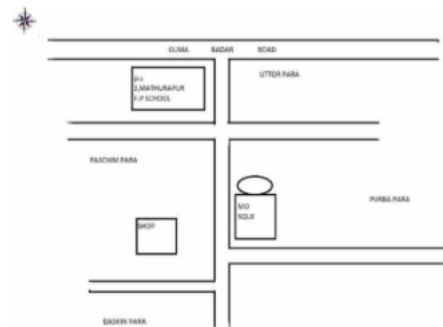

নির্বাচক নিবন্ধন আধিকারিকের স্বাক্ষর

Nazri Naksha

Google Map View

Polling Station Building Front View

Polling Station Front View

Cad View

Key MAP View

1 নাম : সরিফা বিবি(খাতুন) স্বামীর নাম: নজর আলি বাড়ির নং : n0143 বয়স : 47 লিঙ্গ : মহিলা	ALD1269455 ফটো উপলব্ধ	2 নাম : রেহেনা বিবি স্বামীর নাম: হাকিম মন্ডল বাড়ির নং : n0136 বয়স : 34 লিঙ্গ : মহিলা	ALD1096619 ফটো উপলব্ধ	3 নাম : মিলি দাস স্বামীর নাম: বিকাশ দাস বাড়ির নং : n0098 বয়স : 32 লিঙ্গ : মহিলা	ALD1550110 ফটো উপলব্ধ
4 নাম : কাতিবুল ইসলাম মায়ের নাম: রিজিয়া বিবি বাড়ির নং : n0098 বয়স : 38 লিঙ্গ : পুরুষ	LLR2912285 ফটো উপলব্ধ	5 নাম : ফতেমা খাতুন মায়ের নাম: রিজিয়া খাতুন বাড়ির নং : n0098 বয়স : 44 লিঙ্গ : মহিলা	LLR1931880 ফটো উপলব্ধ	6 নাম : নাজিবুল ইসলাম মায়ের নাম: রিজিয়া সুলতানা বিবি বাড়ির নং : 242 বয়স : 42 লিঙ্গ : পুরুষ	LLR3041753 ফটো উপলব্ধ
7 নাম : সাকিলা বিবি স্বামীর নাম: সরিফুল ইসলাম বাড়ির নং : 242 বয়স : 42 লিঙ্গ : মহিলা	ALD1269380 ফটো উপলব্ধ	8 নাম : সরিফুল ইসলাম মায়ের নাম: রিজিয়া সুলতানা বাড়ির নং : 242 বয়স : 45 লিঙ্গ : পুরুষ	LLR3041746 ফটো উপলব্ধ	9 নাম : মহঃ বাকিবুল গাজী পিতার নাম: রফিকুল গাজী বাড়ির নং : n0032 বয়স : 36 লিঙ্গ : পুরুষ	LLR3284338 ফটো উপলব্ধ
10 নাম : আসমাতারা খাতুন বিবি স্বামীর নাম: হাফিজুর রহমান গাজী বাড়ির নং : n0032 বয়স : 37 লিঙ্গ : মহিলা	ALD1426154 ফটো উপলব্ধ	11 নাম : মোঃ হাফিজুর রহমান গাজী পিতার নাম: রফিকুল ইসলাম বাড়ির নং : n0032 বয়স : 43 লিঙ্গ : পুরুষ	LLR2618361 ফটো উপলব্ধ	12 নাম : ফিরোজা খাতুন পিতার নাম: গোলাম বারী গাজী বাড়ির নং : n0032 বয়স : 66 লিঙ্গ : মহিলা	ALD2168854 ফটো উপলব্ধ
13 নাম : সাবিবুর রহমান গাজী পিতার নাম: রফিকুল ইসলাম গাজী বাড়ির নং : n0032 বয়স : 39 লিঙ্গ : পুরুষ	LLR2912533 ফটো উপলব্ধ	14 নাম : রফিকুল ইসলাম গাজী পিতার নাম: গোলাম বারী গাজী বাড়ির নং : n0032 বয়স : 71 লিঙ্গ : পুরুষ	WB/13/087/036813 ফটো উপলব্ধ	15 নাম : সরবানী আকতার পিতার নাম: তপুয়ার হোসেন বাড়ির নং : n0024 বয়স : 31 লিঙ্গ : মহিলা	ALD1550136 ফটো উপলব্ধ
16 নাম : তনুজা খাতুন বিবি স্বামীর নাম: হাবিবুর রহমান গাজী বাড়ির নং : n0024 বয়স : 40 লিঙ্গ : মহিলা	ALD1008143 ফটো উপলব্ধ	17 নাম : জামিরন বিবি স্বামীর নাম: জিয়ায়ুল মন্ডল বাড়ির নং : n0024 বয়স : 52 লিঙ্গ : মহিলা	WB/13/087/036154 ফটো উপলব্ধ	18 নাম : তাপুয়ার হুসেন গাজী পিতার নাম: মাজেত গাজী বাড়ির নং : এন0024 দাস পারা পশ্চিম বয়স : 66 লিঙ্গ : পুরুষ	ALD2541795 ফটো উপলব্ধ
19 নাম : হাফিজুর রহমান গাজী পিতার নাম: এবাদত আলি গাজী বাড়ির নং : n0022 বয়স : 44 লিঙ্গ : পুরুষ	LLR1622935 ফটো উপলব্ধ	20 নাম : মোঃ আবু হাসান গাজী পিতার নাম: মোঃ এবাদাত আলী গাজী বাড়ির নং : n0022 বয়স : 51 লিঙ্গ : পুরুষ	WB/13/087/036348 ফটো উপলব্ধ	21 নাম : সামিম গাজী পিতার নাম: এবাদত আলি গাজী বাড়ির নং : n0022 বয়স : 38 লিঙ্গ : পুরুষ	LLR2912384 ফটো উপলব্ধ
22 নাম : নাজিমা খাতুন পিতার নাম: হাবিবুর রহমান গাজী বাড়ির নং : n0001 বয়স : 40 লিঙ্গ : মহিলা	LLR3284304 ফটো উপলব্ধ	23 নাম : হাসিনা খাতুন স্বামীর নাম: জাহাঙ্গীর গাজী বাড়ির নং : n0001 বয়স : 38 লিঙ্গ : মহিলা	ALD1269794 ফটো উপলব্ধ	24 নাম : জাহাঙ্গীর গাজী পিতার নাম: মাজেত গাজী বাড়ির নং : n0001 বয়স : 45 লিঙ্গ : পুরুষ	LLR1622869 ফটো উপলব্ধ
25 নাম : এনামুনবিবি স্বামীর নাম: আকচির গাজী বাড়ির নং : n0001 বয়স : 68 লিঙ্গ : মহিলা	WB/13/087/036831 ফটো উপলব্ধ	26 নাম : ছেরেনতাজ বিবি স্বামীর নাম: মহঃ নাজিবুল ইসলাম বাড়ির নং : n0038 বয়স : 35 লিঙ্গ : মহিলা	ALD1550276 ফটো উপলব্ধ	27 নাম : মহঃ নাজিবুল ইসলাম গাজী পিতার নাম: মহঃ নজরুল ইসলাম বাড়ির নং : n0038 বয়স : 38 লিঙ্গ : পুরুষ	ALD1007616 ফটো উপলব্ধ
28 নাম : রাজেমা বিবি স্বামীর নাম: আঃ আলি গাজী বাড়ির নং : n0038 বয়স : 41 লিঙ্গ : মহিলা	ALD1008028 ফটো উপলব্ধ	29 নাম : নূজহারুল গাজী পিতার নাম: নজরুল ইসলাম গাজী বাড়ির নং : n0038 বয়স : 33 লিঙ্গ : পুরুষ	ALD1096338 ফটো উপলব্ধ	30 নাম : আশুরা বিবি স্বামীর নাম: নজরুল ইসলাম গাজী বাড়ির নং : n0038 বয়স : 61 লিঙ্গ : মহিলা	WB/13/087/036764 ফটো উপলব্ধ