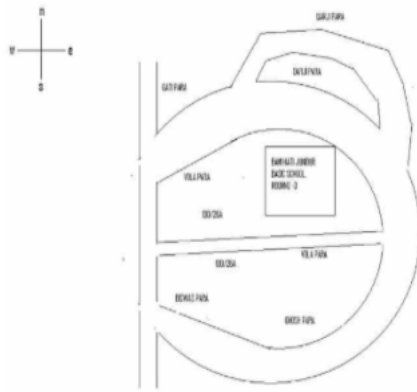

Nazri Naksha