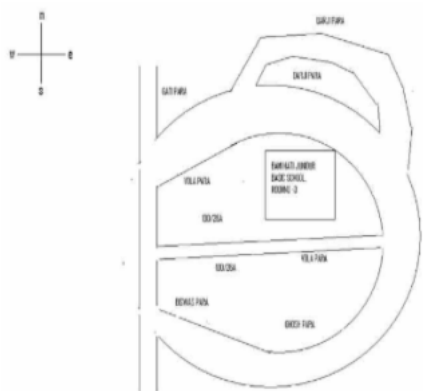

Nazri Naksha