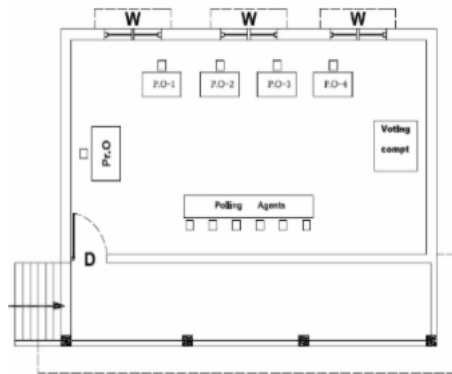

নির্বাচক নিবন্ধন আধিকারিকের স্বাক্ষর

Nazri Naksha

Google Map View

Polling Station Building Front View

Polling Station Front View

Cad View

Key MAP View

1 নাম : সাকিলা খাতুন স্বামীর নাম: মাম্মান রহমান বাড়ির নং : এন0214 বয়স : 36 লিঙ্গ : মহিলা	ALD1570894 ফটো উপলব্ধ	2 নাম : রুমা (সাহা)ভদ্র স্বামীর নাম: প্রশান্ত ভদ্র বাড়ির নং : n0230 বয়স : 34 লিঙ্গ : মহিলা	ALD1067594 ফটো উপলব্ধ	3 নাম : তানজিলা খাতুন স্বামীর নাম: হবিবুর রহমান শেখ বাড়ির নং : এন0171 বয়স : 32 লিঙ্গ : মহিলা	ALD2353837 ফটো উপলব্ধ
4 নাম : আলাউদ্দিন মন্ডল পিতার নাম: সামসুদ্দিন মন্ডল বাড়ির নং : n0047 বয়স : 63 লিঙ্গ : পুরুষ	ALD2178820 ফটো উপলব্ধ	5 নাম : ফিরোজ খাতুন পিতার নাম: ফিরোজ মিডয়া বাড়ির নং : 105 বয়স : 33 লিঙ্গ : মহিলা	XHS1914936 ফটো উপলব্ধ	6 নাম : নাজির খাতুন পিতার নাম: উসমান আলি বাড়ির নং : n0171 বয়স : 40 লিঙ্গ : মহিলা	YCW0076372 ফটো উপলব্ধ
7 নাম : মরিয়ম পিতার নাম: আলাউদ্দিন মন্ডল বাড়ির নং : এন0047 বয়স : 43 লিঙ্গ : মহিলা	CKW3390648 ফটো উপলব্ধ	8 নাম : তনিসা খাতুন মায়ের নাম: মরিয়ম বিবি বাড়ির নং : এন0047 বয়স : 20 লিঙ্গ : মহিলা	ALD2552784 ফটো উপলব্ধ	9 নাম : ফরিদা বিবি স্বামীর নাম: ওসমান গনি গাজী বাড়ির নং : এন0177 বয়স : 50 লিঙ্গ : মহিলা	ALD2518595 ফটো উপলব্ধ
10 নাম : কাজি আশিক পিতার নাম: কাজি লুৎফার রহমান কাজি বাড়ির নং : এন0129 বয়স : 26 লিঙ্গ : পুরুষ	ALD2107746 ফটো উপলব্ধ	11 নাম : রেজিনা খাতুন স্বামীর নাম: কাজী আশিক বাড়ির নং : এন0129 বয়স : 26 লিঙ্গ : মহিলা	XLJ0802389 ফটো উপলব্ধ	12 নাম : রেজাউল করিম পিতার নাম: মুছা করিম বাড়ির নং : n0207 বয়স : 30 লিঙ্গ : পুরুষ	ALD1570852 ফটো উপলব্ধ
13 নাম : রাবিয়া খাতুন পিতার নাম: কয়েম মন্ডল বাড়ির নং : এন0142 বয়স : 28 লিঙ্গ : মহিলা	ALD2353878 ফটো উপলব্ধ	14 নাম : রুবিনা খাতুন স্বামীর নাম: মেহেতী হাসান বাড়ির নং : N0168 বয়স : 24 লিঙ্গ : মহিলা	ALD2332971 ফটো উপলব্ধ	15 নাম : রফিকা খাতুন পিতার নাম: সেখ গোলাম কুদ্দুস বাড়ির নং : এন00162 বয়স : 23 লিঙ্গ : মহিলা	ALD2394260 ফটো উপলব্ধ
16 নাম : রেজিনা খাতুন পিতার নাম: আমির আলি সেখ বাড়ির নং : এন0162 বয়স : 26 লিঙ্গ : মহিলা	ALD2394278 ফটো উপলব্ধ	17 নাম : আমিনা খাতুন স্বামীর নাম: রাজিব মন্ডল বাড়ির নং : এন0122 বয়স : 27 লিঙ্গ : মহিলা	ALD2107738 ফটো উপলব্ধ	18 নাম : রেশমা খাতুন পিতার নাম: সাহাদত মল্লিক বাড়ির নং : N0158 বয়স : 24 লিঙ্গ : মহিলা	ALD2330462 ফটো উপলব্ধ
19 নাম : মরিয়ম খাতুন পিতার নাম: নূর আলম মল্লিক বাড়ির নং : 00এন12 বয়স : 26 লিঙ্গ : মহিলা	ALD2465383 ফটো উপলব্ধ	20 নাম : আব্দুল বক্কর সিদ্দিক পিতার নাম: কয়েম মন্ডল বাড়ির নং : এন0192 বয়স : 22 লিঙ্গ : পুরুষ	ALD2481489 ফটো উপলব্ধ	21 নাম : মমতাজ খাতুন স্বামীর নাম: এরাফুল মন্ডল বাড়ির নং : এন0235 বয়স : 30 লিঙ্গ : মহিলা	ALD1934496 ফটো উপলব্ধ
22 নাম : নাসরিন খাতুন স্বামীর নাম: এমদাদুল মোল্লা বাড়ির নং : n0124 বয়স : 25 লিঙ্গ : মহিলা	YMM2358679 ফটো উপলব্ধ	23 নাম : তনিসা খানম পিতার নাম: মোজাফফার সাহাজী বাড়ির নং : এন0134 বয়স : 23 লিঙ্গ : মহিলা	ALD2481448 ফটো উপলব্ধ	24 নাম : কেশব গুহ পিতার নাম: কালিদাস গুহ বাড়ির নং : n0002 বয়স : 45 লিঙ্গ : পুরুষ	ALD1816909 ফটো উপলব্ধ
25 নাম : পম্পা গুহ (বনিক) স্বামীর নাম: অলোক চন্দ্র গুহ বাড়ির নং : n0003 বয়স : 44 লিঙ্গ : মহিলা	ALD1816917 ফটো উপলব্ধ	26 নাম : আশা বিশ্বাস পিতার নাম: লক্ষ্মন বিশ্বাস বাড়ির নং : N0058 বয়স : 29 লিঙ্গ : মহিলা	YCW1643717 ফটো উপলব্ধ	27 নাম : পূজা ঘোষ গুহ স্বামীর নাম: সৈকত গুহ বাড়ির নং : এন0031 বয়স : 26 লিঙ্গ : মহিলা	UEC1797695 ফটো উপলব্ধ
28 নাম : বিশ্বনাথ গুহ পিতার নাম: কার্তিক গুহ বাড়ির নং : n0004 বয়স : 47 লিঙ্গ : পুরুষ	LLR1629666 ফটো উপলব্ধ	29 নাম : সৌরভ গুহ পিতার নাম: জগন্নাথ গুহ বাড়ির নং : n0031 বয়স : 35 লিঙ্গ : পুরুষ	ALD1025139 ফটো উপলব্ধ	30 নাম : জগন্নাথ গুহ পিতার নাম: মতিলাল গুহ বাড়ির নং : n0031 বয়স : 59 লিঙ্গ : পুরুষ	WB/13/087/063243 ফটো উপলব্ধ