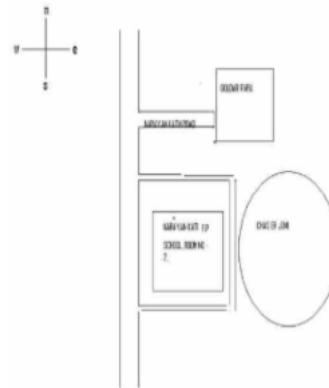

নির্বাচক নিবন্ধন আধিকারিকের স্বাক্ষর

Nazri Naksha

Google Map View

Polling Station Building Front View

Polling Station Front View

Cad View

Key MAP View

1 নাম : সাকিলা খাতুন স্বামীর নাম: মাম্মান রহমান বাড়ির নং : এন0214 বয়স : 36 লিঙ্গ : মহিলা	ALD1570894 ফটো উপলব্ধ	2 নাম : রুমা (সাহা)ভদ্র স্বামীর নাম: প্রশান্ত ভদ্র বাড়ির নং : n0230 বয়স : 34 লিঙ্গ : মহিলা	ALD1067594 ফটো উপলব্ধ	3 নাম : তানজিলা খাতুন স্বামীর নাম: হবিবুর রহমান শেখ বাড়ির নং : এন0171 বয়স : 32 লিঙ্গ : মহিলা	ALD2353837 ফটো উপলব্ধ
4 নাম : আলাউদ্দিন মন্ডল পিতার নাম: সামসুদ্দিন মন্ডল বাড়ির নং : n0047 বয়স : 63 লিঙ্গ : পুরুষ	ALD2178820 ফটো উপলব্ধ	5 নাম : ফিরোজ খাতুন পিতার নাম: ফিরোজ মিডয়া বাড়ির নং : 105 বয়স : 33 লিঙ্গ : মহিলা	XHS1914936 ফটো উপলব্ধ	6 নাম : নাজির খাতুন পিতার নাম: উসমান আলি বাড়ির নং : n0171 বয়স : 40 লিঙ্গ : মহিলা	YCW0076372 ফটো উপলব্ধ
7 নাম : মরিয়ম পিতার নাম: আলাউদ্দিন মন্ডল বাড়ির নং : এন0047 বয়স : 43 লিঙ্গ : মহিলা	CKW3390648 ফটো উপলব্ধ	8 নাম : তনিসা খাতুন মায়ের নাম: মরিয়ম বিবি বাড়ির নং : এন0047 বয়স : 20 লিঙ্গ : মহিলা	ALD2552784 ফটো উপলব্ধ	9 নাম : ফরিদা বিবি স্বামীর নাম: ওসমান গনি গাজী বাড়ির নং : এন0177 বয়স : 50 লিঙ্গ : মহিলা	ALD2518595 ফটো উপলব্ধ
10 নাম : কাজি আশিক পিতার নাম: কাজি লুৎফার রহমান কাজি বাড়ির নং : এন0129 বয়স : 26 লিঙ্গ : পুরুষ	ALD2107746 ফটো উপলব্ধ	11 নাম : রেজিনা খাতুন স্বামীর নাম: কাজী আশিক বাড়ির নং : এন0129 বয়স : 26 লিঙ্গ : মহিলা	XLJ0802389 ফটো উপলব্ধ	12 নাম : রেজাউল করিম পিতার নাম: মুছা করিম বাড়ির নং : n0207 বয়স : 30 লিঙ্গ : পুরুষ	ALD1570852 ফটো উপলব্ধ
13 নাম : রাবিয়া খাতুন পিতার নাম: কয়েম মন্ডল বাড়ির নং : এন0142 বয়স : 28 লিঙ্গ : মহিলা	ALD2353878 ফটো উপলব্ধ	14 নাম : রুবিনা খাতুন স্বামীর নাম: মেহেতী হাসান বাড়ির নং : N0168 বয়স : 24 লিঙ্গ : মহিলা	ALD2332971 ফটো উপলব্ধ	15 নাম : রফিকা খাতুন পিতার নাম: সেখ গোলাম কুদ্দুস বাড়ির নং : এন00162 বয়স : 23 লিঙ্গ : মহিলা	ALD2394260 ফটো উপলব্ধ
16 নাম : রেজিনা খাতুন পিতার নাম: আমির আলি সেখ বাড়ির নং : এন0162 বয়স : 26 লিঙ্গ : মহিলা	ALD2394278 ফটো উপলব্ধ	17 নাম : আমিনা খাতুন স্বামীর নাম: রাজিব মন্ডল বাড়ির নং : এন0122 বয়স : 27 লিঙ্গ : মহিলা	ALD2107738 ফটো উপলব্ধ	18 নাম : রেশমা খাতুন পিতার নাম: সাহাদত মল্লিক বাড়ির নং : N0158 বয়স : 24 লিঙ্গ : মহিলা	ALD2330462 ফটো উপলব্ধ
19 নাম : মরিয়ম খাতুন পিতার নাম: নূর আলম মল্লিক বাড়ির নং : 00এন12 বয়স : 26 লিঙ্গ : মহিলা	ALD2465383 ফটো উপলব্ধ	20 নাম : আব্দুল বক্কর সিদ্দিক পিতার নাম: কয়েম মন্ডল বাড়ির নং : এন0192 বয়স : 22 লিঙ্গ : পুরুষ	ALD2481489 ফটো উপলব্ধ	21 নাম : মমতাজ খাতুন স্বামীর নাম: এরাফুল মন্ডল বাড়ির নং : এন0235 বয়স : 30 লিঙ্গ : মহিলা	ALD1934496 ফটো উপলব্ধ
22 নাম : নাসরিন খাতুন স্বামীর নাম: এমদাদুল মোল্লা বাড়ির নং : n0124 বয়স : 25 লিঙ্গ : মহিলা	YMM2358679 ফটো উপলব্ধ	23 নাম : তনিসা খানম পিতার নাম: মোজাফফার সাহাজী বাড়ির নং : এন0134 বয়স : 23 লিঙ্গ : মহিলা	ALD2481448 ফটো উপলব্ধ	24 নাম : কেশব গুহ পিতার নাম: কালিদাস গুহ বাড়ির নং : n0002 বয়স : 45 লিঙ্গ : পুরুষ	ALD1816909 ফটো উপলব্ধ
25 নাম : পম্পা গুহ (বনিক) স্বামীর নাম: অলোক চন্দ্র গুহ বাড়ির নং : n0003 বয়স : 44 লিঙ্গ : মহিলা	ALD1816917 ফটো উপলব্ধ	26 নাম : আশা বিশ্বাস পিতার নাম: লক্ষ্মন বিশ্বাস বাড়ির নং : N0058 বয়স : 29 লিঙ্গ : মহিলা	YCW1643717 ফটো উপলব্ধ	27 নাম : পূজা ঘোষ গুহ স্বামীর নাম: সৈকত গুহ বাড়ির নং : এন0031 বয়স : 26 লিঙ্গ : মহিলা	UEC1797695 ফটো উপলব্ধ
28 নাম : বিশ্বনাথ গুহ পিতার নাম: কার্তিক গুহ বাড়ির নং : n0004 বয়স : 47 লিঙ্গ : পুরুষ	LLR1629666 ফটো উপলব্ধ	29 নাম : সৌরভ গুহ পিতার নাম: জগন্নাথ গুহ বাড়ির নং : n0031 বয়স : 35 লিঙ্গ : পুরুষ	ALD1025139 ফটো উপলব্ধ	30 নাম : জগন্নাথ গুহ পিতার নাম: মতিলাল গুহ বাড়ির নং : n0031 বয়স : 59 লিঙ্গ : পুরুষ	WB/13/087/063243 ফটো উপলব্ধ