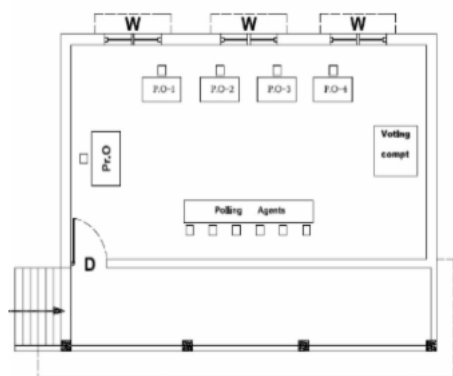

নির্বাচক নিবন্ধন আধিকারিকের স্বাক্ষর

Nazri Naksha

Google Map View

Polling Station Building Front View

Polling Station Front View

Cad View

Key MAP View

1 নাম : মুনমুন মন্ডল পিতার নাম: বাসুদেব মন্ডল বাড়ির নং : n0149 বয়স : 27 লিঙ্গ : মহিলা	AMT1225648 ফটো উপলব্ধ	2 নাম : সুজিত অধিকারী পিতার নাম: হাজারীলাল অধিকারী বাড়ির নং : n0040 বয়স : 56 লিঙ্গ : পুরুষ	ALD2469187 ফটো উপলব্ধ	3 নাম : কবিতা পৈ স্বামীর নাম: সোমনাথ পৈ বাড়ির নং : n0040 বয়স : 38 লিঙ্গ : মহিলা	LLR2915155 ফটো উপলব্ধ
4 নাম : টিংকু অধিকারী পিতার নাম: সুজিত অধিকারী বাড়ির নং : n0040 বয়স : 46 লিঙ্গ : মহিলা	ALD2514560 ফটো উপলব্ধ	5 নাম : পুষ্পেন্দ্র অধিকারী পিতার নাম: সুজিত অধিকারী বাড়ির নং : n0040 বয়স : 31 লিঙ্গ : পুরুষ	ALD2031334 ফটো উপলব্ধ	6 নাম : সুনীত কুমার অধিকারী পিতার নাম: হাজারীলাল অধিকারী বাড়ির নং : n0040 বয়স : 65 লিঙ্গ : পুরুষ	WB/13/087/063411 ফটো উপলব্ধ
7 নাম : অভিজিৎ অধিকারী মায়ের নাম: মালতী অধিকারী বাড়ির নং : 245 বয়স : 44 লিঙ্গ : পুরুষ	LLR3160074 ফটো উপলব্ধ	8 নাম : মালতী অধিকারী স্বামীর নাম: গোপাল অধিকারী বাড়ির নং : n0039 বয়স : 56 লিঙ্গ : মহিলা	WB/13/087/063624 ফটো উপলব্ধ	9 নাম : বিশ্বজিৎ অধিকারী মায়ের নাম: অমিতা অধিকারী বাড়ির নং : 244 বয়স : 45 লিঙ্গ : পুরুষ	LLR1943869 ফটো উপলব্ধ
10 নাম : ফাল্গুনী অধিকারী আড়ি পিতার নাম: অরিজিৎ অধিকারী বাড়ির নং : এন0280 বয়স : 28 লিঙ্গ : মহিলা	IY1830967 ফটো উপলব্ধ	11 নাম : প্রিয়াঙ্কা মন্ডল পিতার নাম: ভাগীরথ মন্ডল বাড়ির নং : এন0101 বয়স : 26 লিঙ্গ : মহিলা	ALD2106201 ফটো উপলব্ধ	12 নাম : রাখি গুহ স্বামীর নাম: সুরত গুহ বাড়ির নং : n0196 বয়স : 36 লিঙ্গ : মহিলা	ALD1571116 ফটো উপলব্ধ
13 নাম : জ্যোৎস্না গুহ স্বামীর নাম: ভোলা গুহ বাড়ির নং : n0066 বয়স : 70 লিঙ্গ : মহিলা	WB/13/087/063631 ফটো উপলব্ধ	14 নাম : সুরত গুহ মায়ের নাম: আরতি গুহ বাড়ির নং : 175 বয়স : 44 লিঙ্গ : পুরুষ	LLR1943893 ফটো উপলব্ধ	15 নাম : বাপ্পা গুহ মায়ের নাম: আরতি গুহ বাড়ির নং : n0008 বয়স : 40 লিঙ্গ : পুরুষ	ALD0148619 ফটো উপলব্ধ
16 নাম : আরতী গুহ স্বামীর নাম: অশোক গুহ বাড়ির নং : n0008 বয়স : 66 লিঙ্গ : মহিলা	WB/13/087/063522 ফটো উপলব্ধ	17 নাম : টুম্পা গাইন স্বামীর নাম: কার্তিক গাইন বাড়ির নং : n0015 বয়স : 43 লিঙ্গ : মহিলা	LLR2375244 ফটো উপলব্ধ	18 নাম : কার্তিক গাইন পিতার নাম: রাজেন গাইন বাড়ির নং : n0015 বয়স : 44 লিঙ্গ : পুরুষ	LLR1630441 ফটো উপলব্ধ
19 নাম : কুশান গাইন পিতার নাম: কার্তিক গাইন বাড়ির নং : এন0015 বয়স : 22 লিঙ্গ : পুরুষ	ALD2466506 ফটো উপলব্ধ	20 নাম : সুপ্রিয়া ঘোষ স্বামীর নাম: স্বপন ঘোষ বাড়ির নং : n0035 বয়স : 40 লিঙ্গ : মহিলা	ALD1934868 ফটো উপলব্ধ	21 নাম : বিজন কুমার ঘোষ পিতার নাম: সুনীল ঘোষ বাড়ির নং : n0051 বয়স : 53 লিঙ্গ : পুরুষ	WB/13/087/063496 ফটো উপলব্ধ
22 নাম : শ্রীদাম চৌধুরী পিতার নাম: সমিত চৌধুরী বাড়ির নং : n0026 বয়স : 29 লিঙ্গ : পুরুষ	ALD1709328 ফটো উপলব্ধ	23 নাম : সুরজিৎ চৌধুরী পিতার নাম: নন্দন চৌধুরী বাড়ির নং : n0035 বয়স : 31 লিঙ্গ : পুরুষ	ALD1446889 ফটো উপলব্ধ	24 নাম : মালারানী চৌধুরী স্বামীর নাম: বালাই চৌধুরী বাড়ির নং : n0075 বয়স : 53 লিঙ্গ : মহিলা	ALD1025808 ফটো উপলব্ধ
25 নাম : ছায়া চৌধুরী স্বামীর নাম: সলিল চৌধুরী বাড়ির নং : 255 বয়স : 66 লিঙ্গ : মহিলা	LLR3044443 ফটো উপলব্ধ	26 নাম : প্রদীপ চৌধুরী পিতার নাম: নেপাল কৃষ্ণ চৌধুরী বাড়ির নং : n0045 বয়স : 54 লিঙ্গ : পুরুষ	WB/13/087/063741 ফটো উপলব্ধ	27 নাম : জ্যোৎস্না চৌধুরী (বোস) স্বামীর নাম: ডালিম চৌধুরী বাড়ির নং : n0045 বয়স : 39 লিঙ্গ : মহিলা	LLR2915163 ফটো উপলব্ধ
28 নাম : ডালিম চৌধুরী পিতার নাম: নেপাল কৃষ্ণ চৌধুরী বাড়ির নং : n0045 বয়স : 58 লিঙ্গ : পুরুষ	WB/13/087/063748 ফটো উপলব্ধ	29 নাম : কৃষ্ণা চৌধুরী স্বামীর নাম: নেপাল কৃষ্ণ চৌধুরী বাড়ির নং : n0045 বয়স : 73 লিঙ্গ : মহিলা	WB/13/087/063696 ফটো উপলব্ধ	30 নাম : স্বপ্না চৌধুরী স্বামীর নাম: কাজল চৌধুরী বাড়ির নং : n0035 বয়স : 46 লিঙ্গ : মহিলা	LLR2915122 ফটো উপলব্ধ