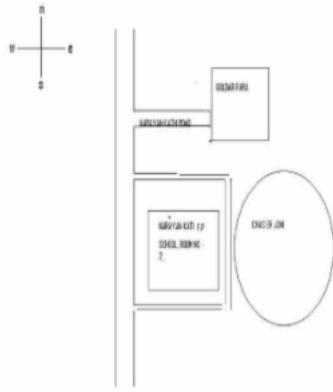

Nazri Naksha