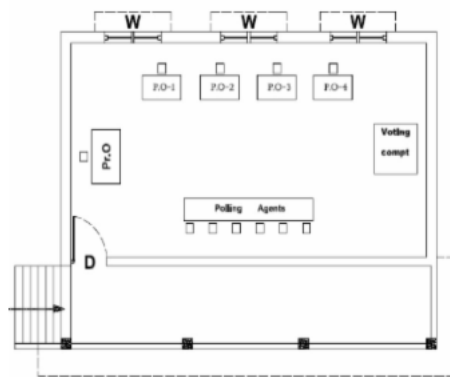

নির্বাচক নিবন্ধন আধিকারিকের স্বাক্ষর

Nazri Naksha

Google Map View

Polling Station Building Front View

Polling Station Front View

Cad View

Key MAP View

1 নাম : রাকিয়া বিবি স্বামীর নাম: সাইদুল মন্ডল বাড়ির নং : n0034 বয়স : 53 লিঙ্গ : মহিলা	WB/13/087/249322	2 নাম : মহিদুল বিশ্বাস পিতার নাম: ইশারফ বিশ্বাস বাড়ির নং : n0033 বয়স : 27 লিঙ্গ : পুরুষ	ALD2052249	3 নাম : রুকসানা পারভিন স্বামীর নাম: বাকি বিল্লা মন্ডল বাড়ির নং : n0011 বয়স : 42 লিঙ্গ : মহিলা	ALD1448836
4 নাম : রেবেকা বিবি স্বামীর নাম: সাইদুল মন্ডল বাড়ির নং : n0011 বয়স : 49 লিঙ্গ : মহিলা	LLR3299674	5 নাম : বাকিবিল্লা মন্ডল পিতার নাম: মুজিবর মন্ডল বাড়ির নং : n0011 বয়স : 42 লিঙ্গ : পুরুষ	ALD0165423	6 নাম : সাইদুল মন্ডল পিতার নাম: মুজিবর মন্ডল বাড়ির নং : n0011 বয়স : 61 লিঙ্গ : পুরুষ	WB/13/087/249474
7 নাম : ইশারফ বিশ্বাস পিতার নাম: রোস্তম বিশ্বাস বাড়ির নং : n0033 বয়স : 55 লিঙ্গ : পুরুষ	WB/13/087/480342	8 নাম : তাজমিরা বিবি স্বামীর নাম: রবিউল মন্ডল বাড়ির নং : n0033 বয়স : 37 লিঙ্গ : মহিলা	ALD1027408	9 নাম : রবিউল মন্ডল পিতার নাম: গোলাম নবী মন্ডল বাড়ির নং : n0033 বয়স : 39 লিঙ্গ : পুরুষ	ALD0164061
10 নাম : গোলামনবী মন্ডল পিতার নাম: অমৃত আলি মন্ডল বাড়ির নং : n0033 বয়স : 58 লিঙ্গ : পুরুষ	WB/13/087/249080	11 নাম : আজমিরা বিবি স্বামীর নাম: সফিকুল মন্ডল বাড়ির নং : 138 বয়স : 37 লিঙ্গ : মহিলা	REO1126721	12 নাম : সফিকুল মন্ডল পিতার নাম: আয়ুবনবী মন্ডল বাড়ির নং : 138 বয়স : 39 লিঙ্গ : পুরুষ	LLR3184082
13 নাম : জিয়াবুল হক পিতার নাম: সুরাত মন্ডল বাড়ির নং : n0033 বয়স : 36 লিঙ্গ : পুরুষ	ALD1027614	14 নাম : আয়েসা বিবি স্বামীর নাম: সুরাত মন্ডল বাড়ির নং : n0033 বয়স : 54 লিঙ্গ : মহিলা	WB/13/087/249264	15 নাম : সুরাত মন্ডল পিতার নাম: অমৃত মন্ডল বাড়ির নং : n0033 বয়স : 56 লিঙ্গ : পুরুষ	WB/13/087/249010
16 নাম : হাপিজা বিবি স্বামীর নাম: কবিরুল মল্লিক বাড়ির নং : n0138 বয়স : 39 লিঙ্গ : মহিলা	LLR3163359	17 নাম : সাইনুর বিবি স্বামীর নাম: মোঃজব্বার মন্ডল বাড়ির নং : n0026 বয়স : 37 লিঙ্গ : মহিলা	ALD1027572	18 নাম : রাইলা বিবি স্বামীর নাম: দিদার বক্স মন্ডল বাড়ির নং : n0026 বয়স : 76 লিঙ্গ : মহিলা	WB/13/087/249260
19 নাম : আলি আহম্মাদ মন্ডল পিতার নাম: ফকির মন্ডল বাড়ির নং : n0028 বয়স : 59 লিঙ্গ : পুরুষ	WB/13/087/249343	20 নাম : আয়েসা বিবি স্বামীর নাম: ফকির মন্ডল বাড়ির নং : n0028 বয়স : 83 লিঙ্গ : মহিলা	WB/13/087/249271	21 নাম : ইয়াদুল মন্ডল পিতার নাম: ফকির আহম্মাদ মন্ডল বাড়ির নং : n0028 বয়স : 47 লিঙ্গ : পুরুষ	LLR2453652
22 নাম : আখিরনবি মন্ডল পিতার নাম: অমৃত মন্ডল বাড়ির নং : n0033 বয়স : 56 লিঙ্গ : পুরুষ	WB/13/087/249233	23 নাম : মাফুরা বিবি স্বামীর নাম: মোঃজব্বার মন্ডল বাড়ির নং : n0033 বয়স : 81 লিঙ্গ : মহিলা	WB/13/087/249315	24 নাম : আশ্বিয়ারা বিবি স্বামীর নাম: ইয়াদুল বাড়ির নং : n0028 বয়স : 40 লিঙ্গ : মহিলা	LLR3299617
25 নাম : মুসলিমা বিবি স্বামীর নাম: আজিজুল মণ্ডল বাড়ির নং : n0028 বয়স : 41 লিঙ্গ : মহিলা	LLR2453678	26 নাম : রসিদা বিবি স্বামীর নাম: আজিজুল মন্ডল বাড়ির নং : n0028 বয়স : 45 লিঙ্গ : মহিলা	LLR2453686	27 নাম : মফিজুল মন্ডল পিতার নাম: আজিজুল মন্ডল বাড়ির নং : 133 বয়স : 29 লিঙ্গ : পুরুষ	ALD1710557
28 নাম : হাফিজুল মন্ডল পিতার নাম: আজিজুল মন্ডল বাড়ির নং : 133 বয়স : 31 লিঙ্গ : পুরুষ	ALD1448984	29 নাম : আজিজুল মন্ডল পিতার নাম: ফকির আহম্মাদ মন্ডল বাড়ির নং : 133 বয়স : 55 লিঙ্গ : পুরুষ	LLR3092368	30 নাম : মানোয়ারা বিবি স্বামীর নাম: আলি আহম্মাদ মন্ডল বাড়ির নং : n0028 বয়স : 53 লিঙ্গ : মহিলা	ALD2605004