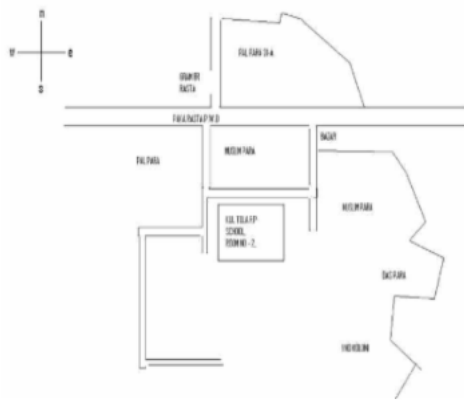

Nazri Naksha