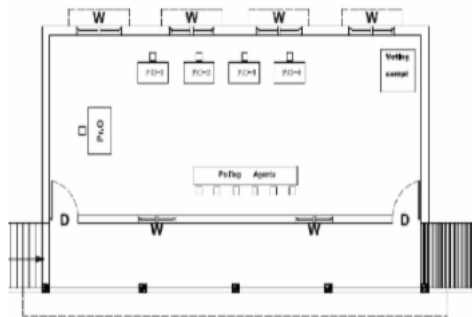

নির্বাচক নিবন্ধন আধিকারিকের স্বাক্ষর

Nazri Naksha

Google Map View

Polling Station Building Front View

Polling Station Front View

Cad View

Key MAP View

1 নাম : মোমেনা বিবি স্বামীর নাম: ইছা মণ্ডল বাড়ির নং : n0048 বয়স : 59 লিঙ্গ : মহিলা	ALD1220615 ফটো উপলব্ধ	2 নাম : জোহরা বিবি স্বামীর নাম: রুহুল বাড়ির নং : n0005 বয়স : 86 লিঙ্গ : মহিলা	WB/13/087/249413 ফটো উপলব্ধ	3 নাম : মরিয়ম বিবি স্বামীর নাম: আমজেদ মল্লিক বাড়ির নং : n0024 বয়স : 83 লিঙ্গ : মহিলা	WB/13/087/249144 ফটো উপলব্ধ
4 নাম : আমিরন বিবি স্বামীর নাম: মহিয়দ্দি বাড়ির নং : n0020 বয়স : 56 লিঙ্গ : মহিলা	WB/13/087/249358 ফটো উপলব্ধ	5 নাম : মোমেনা বিবি স্বামীর নাম: জুলফিকার মল্লিক বাড়ির নং : n0024 বয়স : 41 লিঙ্গ : মহিলা	LLR2749810 ফটো উপলব্ধ	6 নাম : জুলফিকার মল্লিক পিতার নাম: আমজেদ মল্লিক বাড়ির নং : n0024 বয়স : 56 লিঙ্গ : পুরুষ	LLR1941871 ফটো উপলব্ধ
7 নাম : রুপা ঘোষ স্বামীর নাম: বংশী ঘোষ বাড়ির নং : এন0024 বয়স : 30 লিঙ্গ : মহিলা	ALD2364164 ফটো উপলব্ধ	8 নাম : তনুজা (খাতুন) বিবি স্বামীর নাম: কারিমুল্লা মণ্ডল বাড়ির নং : n0174 বয়স : 31 লিঙ্গ : মহিলা	ALD1559947 ফটো উপলব্ধ	9 নাম : ফেরদৌস মল্লিক পিতার নাম: জুলফিকার মল্লিক বাড়ির নং : এন0024 বয়স : 22 লিঙ্গ : পুরুষ	ALD2429884 ফটো উপলব্ধ
10 নাম : তনিয়া খাতুন পিতার নাম: জুলফিকার মল্লিক বাড়ির নং : এন0024 বয়স : 20 লিঙ্গ : মহিলা	ALD2570208 ফটো উপলব্ধ	11 নাম : অনুসূয়া অধিকারী পিতার নাম: শংকর অধিকারী বাড়ির নং : এন0145 বয়স : 22 লিঙ্গ : মহিলা	ALD2466621 ফটো উপলব্ধ	12 নাম : রাখী গোলদার পিতার নাম: গুরুপদ গোলদার বাড়ির নং : এন0072 বয়স : 30 লিঙ্গ : মহিলা	ALD1819994 ফটো উপলব্ধ
13 নাম : হীরা ঘোষ স্বামীর নাম: গৌতম ঘোষ বাড়ির নং : n0184 বয়স : 36 লিঙ্গ : মহিলা	ALD1281138 ফটো উপলব্ধ	14 নাম : নিতু কুমার ঘোষ পিতার নাম: গোপাল ঘোষ বাড়ির নং : n0058 বয়স : 22 লিঙ্গ : পুরুষ	ALD1023530 ফটো উপলব্ধ	15 নাম : মিঠু রায় পাল স্বামীর নাম: সমির রায় বাড়ির নং : এন0058 বয়স : 28 লিঙ্গ : মহিলা	ALD1873488 ফটো উপলব্ধ
16 নাম : অমিত বাগচী পিতার নাম: উত্তম বাগচী বাড়ির নং : এন0075 বয়স : 22 লিঙ্গ : পুরুষ	ALD2482412 ফটো উপলব্ধ	17 নাম : বনশ্রী ঘোষ পিতার নাম: দেবেন ঘোষ বাড়ির নং : এন0001 বয়স : 21 লিঙ্গ : মহিলা	ALD2482438 ফটো উপলব্ধ	18 নাম : লাবনী ঘোষ স্বামীর নাম: সুরজিৎ ঘোষ বাড়ির নং : এন9780 বয়স : 22 লিঙ্গ : মহিলা	ALD2482446 ফটো উপলব্ধ
19 নাম : পিয়া ঘোষ স্বামীর নাম: সুরজিৎ ঘোষ বাড়ির নং : N0032 বয়স : 24 লিঙ্গ : মহিলা	ALD2324820 ফটো উপলব্ধ	20 নাম : মাধবী ঘোষ স্বামীর নাম: পিন্টু ঘোষ বাড়ির নং : এন0122 বয়স : 29 লিঙ্গ : মহিলা	XFB1773100 ফটো উপলব্ধ	21 নাম : মৌসুমী ঘোষ পিতার নাম: মুনুল ঘোষ বাড়ির নং : এন0101 বয়স : 22 লিঙ্গ : মহিলা	ALD2429900 ফটো উপলব্ধ
22 নাম : প্রিয়াঙ্কা ঘোষ পিতার নাম: বিপ্লব ঘোষ বাড়ির নং : এন0120 বয়স : 26 লিঙ্গ : মহিলা	ALD2429959 ফটো উপলব্ধ	23 নাম : পারমিতা ঘোষ পিতার নাম: প্রভাত ঘোষ বাড়ির নং : এন00 বয়স : 22 লিঙ্গ : মহিলা	ALD2429934 ফটো উপলব্ধ	24 নাম : দিলীপ ঘোষ পিতার নাম: গুরুপদ ঘোষ বাড়ির নং : n0006 বয়স : 58 লিঙ্গ : পুরুষ	ALD2465177 ফটো উপলব্ধ
25 নাম : তাপসী ঘোষ স্বামীর নাম: দিলীপ ঘোষ বাড়ির নং : n0006 বয়স : 50 লিঙ্গ : মহিলা	ALD2465169 ফটো উপলব্ধ	26 নাম : সবিতা ঘোষ পিতার নাম: কালীপদ ঘোষ বাড়ির নং : এন0133 বয়স : 34 লিঙ্গ : মহিলা	YMM1335793 ফটো উপলব্ধ	27 নাম : রিয়াঙ্কা ঘোষ স্বামীর নাম: রাজ কুমার ঘোষ বাড়ির নং : 26 বয়স : 29 লিঙ্গ : মহিলা	RQL1946037 ফটো উপলব্ধ
28 নাম : প্রিয়াঙ্কা ঘোষ স্বামীর নাম: পলাশ ঘোষ বাড়ির নং : এন0075 বয়স : 29 লিঙ্গ : মহিলা	IY1697739 ফটো উপলব্ধ	29 নাম : মছুয়া ঘোষ স্বামীর নাম: গোবিন্দ ঘোষ বাড়ির নং : এন0075 বয়স : 40 লিঙ্গ : মহিলা	WKJ2809051 ফটো উপলব্ধ	30 নাম : প্রিয়াঙ্কা ঘোষ পিতার নাম: কিশোর ঘোষ বাড়ির নং : এন0785 বয়স : 23 লিঙ্গ : মহিলা	ALD2354157 ফটো উপলব্ধ