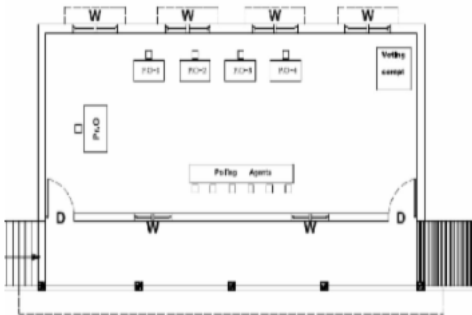

নির্বাচক নিবন্ধন আধিকারিকের স্বাক্ষর

Nazri Naksha

Google Map View

Polling Station Building Front View

Polling Station Front View

Cad View

Key MAP View

1 নাম : বান্টু চৌধুরী পিতার নাম : অসীত চৌধুরী বাড়ির নং : n0280 বয়স : 41 লিঙ্গ : পুরুষ	LJK4025854 ফটো উপলব্ধ	2 নাম : সন্ধ্যা রানি চৌধুরী স্বামীর নাম : অসীত চৌধুরী বাড়ির নং : 00 বয়স : 58 লিঙ্গ : মহিলা	ARZ2503894 ফটো উপলব্ধ	3 নাম : গৌরী কুমার দত্ত পিতার নাম : সুদেব কুমার দত্ত বাড়ির নং : n0206 বয়স : 40 লিঙ্গ : পুরুষ	ALD1573302 ফটো উপলব্ধ
4 নাম : শিমল কুমার দত্ত পিতার নাম : সুদেব কুমার দত্ত বাড়ির নং : n0205 বয়স : 33 লিঙ্গ : পুরুষ	ALD1710995 ফটো উপলব্ধ	5 নাম : সুদেব কুমার দত্ত পিতার নাম : শিমল কুমার দত্ত বাড়ির নং : n0205 বয়স : 40 লিঙ্গ : পুরুষ	ALD1573294 ফটো উপলব্ধ	6 নাম : পিউ দত্ত স্বামীর নাম : গৌরী কুমার দত্ত বাড়ির নং : n0206 বয়স : 33 লিঙ্গ : মহিলা	ALD1818871 ফটো উপলব্ধ
7 নাম : রুপা দত্ত স্বামীর নাম : শিমল দত্ত বাড়ির নং : n0205 বয়স : 40 লিঙ্গ : মহিলা	ALD1818855 ফটো উপলব্ধ	8 নাম : গীতাজ্বরী কর স্বামীর নাম : বিকাশ কর বাড়ির নং : n0199 বয়স : 40 লিঙ্গ : মহিলা	ALD1032473 ফটো উপলব্ধ	9 নাম : শুভম ঘোষ পিতার নাম : উৎপল ঘোষ বাড়ির নং : 00এন19 বয়স : 23 লিঙ্গ : পুরুষ	ALD2482495 ফটো উপলব্ধ
10 নাম : সুপ্রিয় ঘোষ পিতার নাম : আশীষ ঘোষ বাড়ির নং : n0074 বয়স : 33 লিঙ্গ : পুরুষ	ALD1290725 ফটো উপলব্ধ	11 নাম : উজ্জল কুমার ঘোষ মায়ের নাম : রাধারানী ঘোষ বাড়ির নং : n0015 বয়স : 54 লিঙ্গ : পুরুষ	ALD2011880 ফটো উপলব্ধ	12 নাম : বিধু ঘোষ পিতার নাম : কিরনময় ঘোষ বাড়ির নং : n0100 বয়স : 54 লিঙ্গ : পুরুষ	ALD1818749 ফটো উপলব্ধ
13 নাম : অনিতা ঘোষ (তালুকদার) স্বামীর নাম : কল্যাণ কুমার ঘোষ বাড়ির নং : n0116 বয়স : 51 লিঙ্গ : মহিলা	ALD2160273 ফটো উপলব্ধ	14 নাম : সোমা সমাদ্দার (ঘোষ) স্বামীর নাম : বরুণ সমাদ্দার বাড়ির নং : 102 বয়স : 38 লিঙ্গ : মহিলা	LLR3158953 ফটো উপলব্ধ	15 নাম : কনিকা ঘোষ স্বামীর নাম : বিমল ঘোষ বাড়ির নং : n0101 বয়স : 63 লিঙ্গ : মহিলা	ALD2415826 ফটো উপলব্ধ
16 নাম : মালা ঘোষ পিতার নাম : প্রলয় কর বাড়ির নং : n0107 বয়স : 32 লিঙ্গ : মহিলা	ALD1453711 ফটো উপলব্ধ	17 নাম : দীপা ঘোষ পিতার নাম : কালিপদ ঘোষ বাড়ির নং : n0262 বয়স : 42 লিঙ্গ : মহিলা	ALD1899798 ফটো উপলব্ধ	18 নাম : সৌরভ ঘোষ পিতার নাম : বিজয় ঘোষ বাড়ির নং : n0107 বয়স : 28 লিঙ্গ : পুরুষ	ALD1936350 ফটো উপলব্ধ
19 নাম : অরিন্দম ঘোষ পিতার নাম : সুকুমার ঘোষ বাড়ির নং : n0178 বয়স : 31 লিঙ্গ : পুরুষ	ALD1449651 ফটো উপলব্ধ	20 নাম : সুকুমার ঘোষ পিতার নাম : অধীর ঘোষ বাড়ির নং : n0178 বয়স : 66 লিঙ্গ : পুরুষ	ALD2252146 ফটো উপলব্ধ	21 নাম : অঞ্জু ঘোষ স্বামীর নাম : সুকুমার ঘোষ বাড়ির নং : n0179 বয়স : 55 লিঙ্গ : মহিলা	ALD2252088 ফটো উপলব্ধ
22 নাম : শিল্পী ঘোষ পিতার নাম : অসীম কুমার ঘোষ বাড়ির নং : এন00 বয়স : 27 লিঙ্গ : মহিলা	ALD2254274 ফটো উপলব্ধ	23 নাম : প্রীতম ঘোষ পিতার নাম : নারায়ণ ঘোষ বাড়ির নং : N0112 বয়স : 24 লিঙ্গ : পুরুষ	ALD2324507 ফটো উপলব্ধ	24 নাম : শীলা ঘোষ স্বামীর নাম : তুষার কান্তি ঘোষ বাড়ির নং : n0117 বয়স : 65 লিঙ্গ : মহিলা	LLR1631084 ফটো উপলব্ধ
25 নাম : দেবলীনা ঘোষ পিতার নাম : দুলাল ঘোষ বাড়ির নং : এন0015 বয়স : 23 লিঙ্গ : মহিলা	ALD2353662 ফটো উপলব্ধ	26 নাম : মৌমিতা ঘোষ স্বামীর নাম : গৌতম ঘোষ বাড়ির নং : এন00 বয়স : 39 লিঙ্গ : মহিলা	ALD2353647 ফটো উপলব্ধ	27 নাম : মেহা ঘোষ পিতার নাম : কল্যাণ কুমার ঘোষ বাড়ির নং : এন0118 বয়স : 23 লিঙ্গ : মহিলা	ALD2378487 ফটো উপলব্ধ
28 নাম : সঙ্গীতা ঘোষ পিতার নাম : বিজয় ঘোষ বাড়ির নং : এন0069 বয়স : 23 লিঙ্গ : মহিলা	ALD2378412 ফটো উপলব্ধ	29 নাম : মিঠু ঘোষ স্বামীর নাম : বিজয় ঘোষ বাড়ির নং : n0107 বয়স : 45 লিঙ্গ : মহিলা	LLR2369684 ফটো উপলব্ধ	30 নাম : বিজয় ঘোষ পিতার নাম : প্রকাশ ঘোষ বাড়ির নং : n0107 বয়স : 61 লিঙ্গ : পুরুষ	WB/13/087/051423 ফটো উপলব্ধ