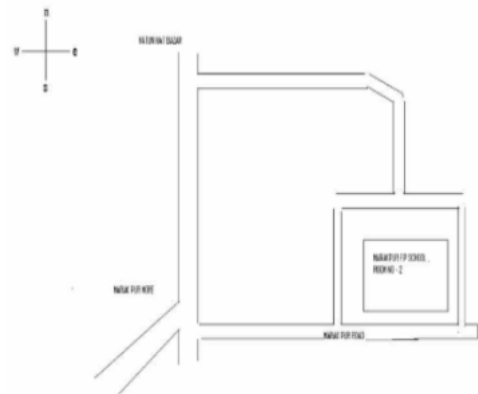

নির্বাচক নিবন্ধন আধিকারিকের স্বাক্ষর

Nazri Naksha

Google Map View

Polling Station Building Front View

Polling Station Front View

Cad View

Key MAP View

1 নাম : রাজমা বিবি স্বামীর নাম: মহিদুল মোল্লা বাড়ির নং : n0152 বয়স : 38 লিঙ্গ : মহিলা	ALD1936913 ফটো উপলব্ধ	2 নাম : ইউনুচ আলি পিতার নাম: আব্দুল মাজেদ বাড়ির নং : n0085 বয়স : 28 লিঙ্গ : পুরুষ	ALD1936830 ফটো উপলব্ধ	3 নাম : মোজাহিদুর রহমান পিতার নাম: ইমান আলি মন্ডল বাড়ির নং : n0150 বয়স : 27 লিঙ্গ : পুরুষ	ALD1936772 ফটো উপলব্ধ
4 নাম : মননিকুল ইসলাম পিতার নাম: আশাদুল মণ্ডল বাড়ির নং : n0090 বয়স : 28 লিঙ্গ : পুরুষ	ALD1936707 ফটো উপলব্ধ	5 নাম : কারিমা খাতুন পিতার নাম: আশাদুল মণ্ডল বাড়ির নং : n0090 বয়স : 30 লিঙ্গ : মহিলা	ALD1936699 ফটো উপলব্ধ	6 নাম : আবদুল হাকিম পিতার নাম: জামসেদ আলি মণ্ডল বাড়ির নং : n0090 বয়স : 29 লিঙ্গ : পুরুষ	ALD1936681 ফটো উপলব্ধ
7 নাম : মোনছোফ আলি মন্ডল পিতার নাম: কুদ্দস আলি মণ্ডল বাড়ির নং : এন0089 বয়স : 28 লিঙ্গ : পুরুষ	ALD1936673 ফটো উপলব্ধ	8 নাম : নাজির উদ্দিন মন্ডল পিতার নাম: জালাল উদ্দিন মণ্ডল বাড়ির নং : n0083 বয়স : 27 লিঙ্গ : পুরুষ	ALD1936624 ফটো উপলব্ধ	9 নাম : আরবিনা বিবি পিতার নাম: জালাল উদ্দিন মমণ্ডল বাড়ির নং : n0083 বয়স : 31 লিঙ্গ : মহিলা	ALD1936616 ফটো উপলব্ধ
10 নাম : আজহার উদ্দিন সিদ্দিকী পিতার নাম: আশরাফউদ্দিন সিদ্দিকী বাড়ির নং : n0007 বয়স : 72 লিঙ্গ : পুরুষ	ALD2164002 ফটো উপলব্ধ	11 নাম : আসিফ উদ্দিন সিদ্দিকী পিতার নাম: আজহার উদ্দিন সিদ্দিকী বাড়ির নং : 209 বয়স : 39 লিঙ্গ : পুরুষ	LLR3159142 ফটো উপলব্ধ	12 নাম : শাহার বানু খাতুন পিতার নাম: বশিরউদ্দিন গাজী বাড়ির নং : এন98 বয়স : 34 লিঙ্গ : মহিলা	ALD1467547 ফটো উপলব্ধ
13 নাম : মহঃ আব্বাস উদ্দিন পিতার নাম: মহঃ মহাসিন আলি মণ্ডল বাড়ির নং : n0011 বয়স : 34 লিঙ্গ : পুরুষ	ALD1220763 ফটো উপলব্ধ	14 নাম : পারভেজ আলম পিতার নাম: গোলাম নবি বাড়ির নং : n0151 বয়স : 27 লিঙ্গ : পুরুষ	ALD1936780 ফটো উপলব্ধ	15 নাম : নাজমুনিছা সিদ্দিক স্বামীর নাম: আসফউদ্দিন সিদ্দিক বাড়ির নং : n0006 বয়স : 34 লিঙ্গ : মহিলা	ALD2012029 ফটো উপলব্ধ
16 নাম : আব্দুল কাইয়ুম পিতার নাম: ইছা মন্ডল বাড়ির নং : এন0001 বয়স : 36 লিঙ্গ : পুরুষ	ALD0948620 ফটো উপলব্ধ	17 নাম : আরাবুল মন্ডল পিতার নাম: মোঃ আমির আলি মন্ডল বাড়ির নং : 142 বয়স : 26 লিঙ্গ : পুরুষ	ALD2088730 ফটো উপলব্ধ	18 নাম : সুরিয়া পর্বিন পিতার নাম: অনোয়ার আলি বৈদ্য বাড়ির নং : এন001 বয়স : 26 লিঙ্গ : মহিলা	ALD2357994 ফটো উপলব্ধ
19 নাম : সাহানারা খাতুন স্বামীর নাম: মোনছোফ আলি মন্ডল বাড়ির নং : এন0089 বয়স : 23 লিঙ্গ : মহিলা	ALD2394500 ফটো উপলব্ধ	20 নাম : নূরজাহান বিবি স্বামীর নাম: জুলফিকার মল্লিক বাড়ির নং : এন0059 বয়স : 59 লিঙ্গ : মহিলা	WB/13/087/054621 ফটো উপলব্ধ	21 নাম : রুবিনা ইয়াসমিন পিতার নাম: সপিকুল মণ্ডল বাড়ির নং : N0049 বয়স : 28 লিঙ্গ : মহিলা	ALD1923549 ফটো উপলব্ধ
22 নাম : মহ নাসির হোসেন পিতার নাম: লোকমান মন্ডল বাড়ির নং : n0153 বয়স : 45 লিঙ্গ : পুরুষ	LLR2664951 ফটো উপলব্ধ	23 নাম : করিমা বিবি স্বামীর নাম: মোঃ নাসির হোসেন বাড়ির নং : n0154 বয়স : 36 লিঙ্গ : মহিলা	ALD1276054 ফটো উপলব্ধ	24 নাম : সাবিনা খাতুন স্বামীর নাম: আলি হোসেন বাড়ির নং : এন0089 বয়স : 25 লিঙ্গ : মহিলা	ALD2430361 ফটো উপলব্ধ
25 নাম : পাপিয়া খাতুন স্বামীর নাম: মনিকুল ইসলাম বাড়ির নং : এন0090 বয়স : 25 লিঙ্গ : মহিলা	ALD2482891 ফটো উপলব্ধ	26 নাম : কাইফি আজমিন পিতার নাম: আজিজুল মন্ডল বাড়ির নং : এন36 বয়স : 23 লিঙ্গ : মহিলা	ALD2430239 ফটো উপলব্ধ	27 নাম : নিজামুদ্দিন পিতার নাম: সরিফ ল ইসলাম বাড়ির নং : এন0091 বয়স : 22 লিঙ্গ : পুরুষ	ALD2430320 ফটো উপলব্ধ
28 নাম : রেবেকা সুলতানা স্বামীর নাম: মোহাম্মদ নসির উদ্দিন বাড়ির নং : এন0091 বয়স : 22 লিঙ্গ : মহিলা	ALD2430338 ফটো উপলব্ধ	29 নাম : সাইন আলম পিতার নাম: রফিকুল ইসলাম বাড়ির নং : n0091 বয়স : 27 লিঙ্গ : পুরুষ	ALD1936798 ফটো উপলব্ধ	30 নাম : আরফাতুল ইসলাম পিতার নাম: সামসুল মন্ডল বাড়ির নং : এন44 বয়স : 22 লিঙ্গ : পুরুষ	ALD2430171 ফটো উপলব্ধ