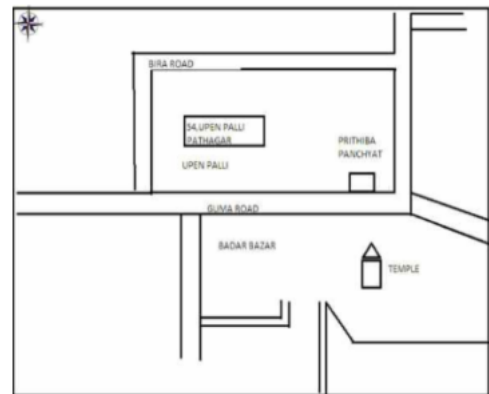

নির্বাচক নিবন্ধন আধিকারিকের স্বাক্ষর

Nazri Naksha

Google Map View

Polling Station Building Front View

Polling Station Front View

Cad View

Key MAP View

1 নাম : সেখ আয়েব নবী পিতার নাম: সেখ সাদেক আলী বাড়ির নং : n0152 বয়স : 41 লিঙ্গ : পুরুষ	LLR3184488 ফটো উপলব্ধ	2 নাম : জুলফিকার সাহাজী পিতার নাম: মুরদীন সাহাজী বাড়ির নং : n0135 বয়স : 32 লিঙ্গ : পুরুষ	ALD1450881 ফটো উপলব্ধ	3 নাম : সাহানারা বিবি স্বামীর নাম: মুরদীন সাহাজী বাড়ির নং : n0135 বয়স : 51 লিঙ্গ : মহিলা	LLR3092756 ফটো উপলব্ধ
4 নাম : সাহাজী মুরদীন পিতার নাম: আব্দুল লতিফ বাড়ির নং : n0135 বয়স : 62 লিঙ্গ : পুরুষ	WB/13/087/252487 ফটো উপলব্ধ	5 নাম : সাবিনা ইয়াসমিন পিতার নাম: সেখ আব্দুল ছালাম বাড়ির নং : n0106 বয়স : 45 লিঙ্গ : মহিলা	ALD1119312 ফটো উপলব্ধ	6 নাম : সারফুননেছা বিবি স্বামীর নাম: সেখ আব্দুল ছালাম বাড়ির নং : n0106 বয়স : 66 লিঙ্গ : মহিলা	ALD2185577 ফটো উপলব্ধ
7 নাম : সেখ আব্দুল ছালাম পিতার নাম: সেখ রজব আলি বাড়ির নং : n0106 বয়স : 71 লিঙ্গ : পুরুষ	WB/13/087/252094 ফটো উপলব্ধ	8 নাম : সাবির আলি সেখ পিতার নাম: আব্দুল ছালাম সেখ বাড়ির নং : n0106 বয়স : 41 লিঙ্গ : পুরুষ	LLR3180783 ফটো উপলব্ধ	9 নাম : লাইলি বিবি স্বামীর নাম: সেলিম শেখ বাড়ির নং : n0295 বয়স : 38 লিঙ্গ : মহিলা	ALD0948968 ফটো উপলব্ধ
10 নাম : ফতেমা বিবি স্বামীর নাম: সেখ নজরুল হক বাড়ির নং : n0293 বয়স : 71 লিঙ্গ : মহিলা	ALD2590586 ফটো উপলব্ধ	11 নাম : মরিয়াম বিবি পিতার নাম: সেখ সাইফুল ইসলাম বাড়ির নং : n0292 বয়স : 36 লিঙ্গ : মহিলা	ALD0948976 ফটো উপলব্ধ	12 নাম : খাতেমনা বিবি স্বামীর নাম: সেখ ফজলু হক বাড়ির নং : n0278 বয়স : 56 লিঙ্গ : মহিলা	ALD2158665 ফটো উপলব্ধ
13 নাম : ছাবিনা বিবি স্বামীর নাম: সেখ মনতাজ আলি বাড়ির নং : n0260 বয়স : 37 লিঙ্গ : মহিলা	ALD1574144 ফটো উপলব্ধ	14 নাম : মোনোয়ারা বিবি স্বামীর নাম: আব্দুল আকুব আলি বাড়ির নং : n0212 বয়স : 35 লিঙ্গ : মহিলা	ALD1119015 ফটো উপলব্ধ	15 নাম : সেলিনা বিবি স্বামীর নাম: আজগার আলী বাড়ির নং : n0211 বয়স : 43 লিঙ্গ : মহিলা	LLR3299922 ফটো উপলব্ধ
16 নাম : রিজিয়া বিবি স্বামীর নাম: সাগর আলি সেখ বাড়ির নং : n0210 বয়স : 31 লিঙ্গ : মহিলা	ALD1450923 ফটো উপলব্ধ	17 নাম : সাহানারা বিবি স্বামীর নাম: আমিরুল শেখ বাড়ির নং : n0207 বয়স : 31 লিঙ্গ : মহিলা	ALD1450808 ফটো উপলব্ধ	18 নাম : ফিরোজা বিবি স্বামীর নাম: জিয়াউল হক বাড়ির নং : n0172 বয়স : 44 লিঙ্গ : মহিলা	ALD1029602 ফটো উপলব্ধ
19 নাম : জাহানারা বিবি স্বামীর নাম: আকবর আলী সেখ বাড়ির নং : n0171 বয়স : 40 লিঙ্গ : মহিলা	LLR3160629 ফটো উপলব্ধ	20 নাম : সেখ ফজর আলি পিতার নাম: সেখ সুবীর আলি বাড়ির নং : n0254 বয়স : 68 লিঙ্গ : পুরুষ	ALD2603959 ফটো উপলব্ধ	21 নাম : আর্জিনা বিবি স্বামীর নাম: শেখ আনোয়ার আলি বাড়ির নং : n0253 বয়স : 61 লিঙ্গ : মহিলা	ALD2459683 ফটো উপলব্ধ
22 নাম : হামিদা বিবি স্বামীর নাম: আব্দুল মান্নান সেখ বাড়ির নং : এন0365 বয়স : 66 লিঙ্গ : মহিলা	ALD2597219 ফটো উপলব্ধ	23 নাম : মানছুরা বিবি স্বামীর নাম: জয়নাল আবেদিন সেখ বাড়ির নং : n0378 বয়স : 40 লিঙ্গ : মহিলা	ALD1030188 ফটো উপলব্ধ	24 নাম : ফরিদা বিবি স্বামীর নাম: জাকির হোসেন সেখ বাড়ির নং : n0373 বয়স : 54 লিঙ্গ : মহিলা	LLR1635200 ফটো উপলব্ধ
25 নাম : আজিজুল সেখ পিতার নাম: আব্দুল রহিম সেখ বাড়ির নং : n0402 বয়স : 32 লিঙ্গ : পুরুষ	ALD1451152 ফটো উপলব্ধ	26 নাম : সাহারা বিবি স্বামীর নাম: মোকসেদ আলি সেখ বাড়ির নং : n0384 বয়স : 37 লিঙ্গ : মহিলা	LLR3284536 ফটো উপলব্ধ	27 নাম : বাবুর আলী সেখ পিতার নাম: মাজেদ আলী সেখ বাড়ির নং : n0367 বয়স : 37 লিঙ্গ : মহিলা	LLR3184827 ফটো উপলব্ধ
28 নাম : আলোয়া বিবি স্বামীর নাম: আব্দুল হাম্মান সেখ বাড়ির নং : n0301 বয়স : 61 লিঙ্গ : মহিলা	WB/13/087/252042 ফটো উপলব্ধ	29 নাম : সেখ গিয়াসউদ্দিন পিতার নাম: সেখ মফজার রহমান বাড়ির নং : n0100 বয়স : 33 লিঙ্গ : পুরুষ	ALD1292820 ফটো উপলব্ধ	30 নাম : আচিয়া বিবি স্বামীর নাম: সেখ গোলাম মুর্তজা বাড়ির নং : n0299 বয়স : 61 লিঙ্গ : মহিলা	LLR1634682 ফটো উপলব্ধ