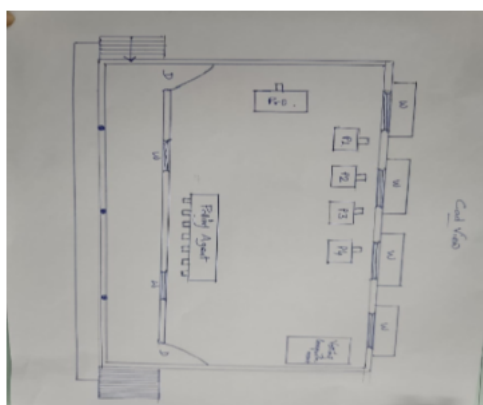

নির্বাচক নিবন্ধন আধিকারিকের স্বাক্ষর

Nazri Naksha

Google Map View

Polling Station Building Front View

Polling Station Front View

Cad View

Key MAP View

1 নাম : হাসেম মন্ডল পিতার নাম: আবু তাহের মন্ডল বাড়ির নং : n0179 বয়স : 38 লিঙ্গ : পুরুষ	LLR3184702 ফটো উপলব্ধ	2 নাম : সুকুমার পাল পিতার নাম: মহাদেব পাল বাড়ির নং : n0190 বয়স : 40 লিঙ্গ : পুরুষ	LLR2943041 ফটো উপলব্ধ	3 নাম : অর্চনা পাল স্বামীর নাম: সুকুমার পাল বাড়ির নং : n0190 বয়স : 37 লিঙ্গ : মহিলা	ALD0185934 ফটো উপলব্ধ
4 নাম : মিনাকী ভট্ট স্বামীর নাম: শঙ্কর ভট্ট বাড়ির নং : n0190 বয়স : 32 লিঙ্গ : মহিলা	ALD1450998 ফটো উপলব্ধ	5 নাম : বিকাশ কুমার ঘোষ পিতার নাম: সুব্রত কুমার ঘোষ বাড়ির নং : n0083 বয়স : 32 লিঙ্গ : পুরুষ	TYK2670958 ফটো উপলব্ধ	6 নাম : আসমা বিবি স্বামীর নাম: মমিনুল ইসলাম বাড়ির নং : n0154 বয়স : 35 লিঙ্গ : মহিলা	ALD1820497 ফটো উপলব্ধ
7 নাম : মহম্মদ আলী মন্ডল পিতার নাম: মুছা হাজী বাড়ির নং : n0336 বয়স : 63 লিঙ্গ : পুরুষ	ALD1785450 ফটো উপলব্ধ	8 নাম : সাফিয়া খাতুন পিতার নাম: ইউনাস মন্ডল বাড়ির নং : n0154 বয়স : 51 লিঙ্গ : মহিলা	ALD1118900 ফটো উপলব্ধ	9 নাম : নাজিমা খাতুন পিতার নাম: ইউনাস আলি মন্ডল বাড়ির নং : n0154 বয়স : 38 লিঙ্গ : মহিলা	ALD1292796 ফটো উপলব্ধ
10 নাম : মাফুরা বিবি স্বামীর নাম: সেখ আব্দুল সাহিদ বাড়ির নং : n0122 বয়স : 53 লিঙ্গ : মহিলা	WB/13/087/252142 ফটো উপলব্ধ	11 নাম : নূরান্নী বিবি স্বামীর নাম: হাবিবুল মন্ডল বাড়ির নং : n0464 বয়স : 33 লিঙ্গ : মহিলা	ALD1292861 ফটো উপলব্ধ	12 নাম : নির্মল ব্রিষ্ট পিতার নাম: গোপাল চন্দ্র ব্রিষ্ট বাড়ির নং : n002 বয়স : 40 লিঙ্গ : পুরুষ	YTU1105808 ফটো উপলব্ধ
13 নাম : মনজুরা বিবি স্বামীর নাম: ছালাম মন্ডল বাড়ির নং : n0474 বয়স : 36 লিঙ্গ : মহিলা	ALD1292572 ফটো উপলব্ধ	14 নাম : আব্দুল মালেক মন্ডল পিতার নাম: আবুতালেব মন্ডল বাড়ির নং : n0145 বয়স : 40 লিঙ্গ : পুরুষ	ALD1119585 ফটো উপলব্ধ	15 নাম : তনুজা বিবি স্বামীর নাম: মোস্তাজুল মন্ডল বাড়ির নং : n0145 বয়স : 46 লিঙ্গ : মহিলা	LLR3276805 ফটো উপলব্ধ
16 নাম : আব্দুর রাজ্জাক মন্ডল পিতার নাম: আবু তালেব মন্ডল বাড়ির নং : n0145 বয়স : 36 লিঙ্গ : পুরুষ	ALD1119486 ফটো উপলব্ধ	17 নাম : আনোয়ারা বিবি স্বামীর নাম: ইউনাস মন্ডল বাড়ির নং : n0154 বয়স : 81 লিঙ্গ : মহিলা	WB/13/087/252755 ফটো উপলব্ধ	18 নাম : শাকিলা খাতুন স্বামীর নাম: আনোয়ারা বিবি বাড়ির নং : n0154 বয়স : 43 লিঙ্গ : মহিলা	LLR2944643 ফটো উপলব্ধ
19 নাম : সাইফুল মন্ডল স্বামীর নাম: আনোয়ারা বিবি বাড়ির নং : n0154 বয়স : 42 লিঙ্গ : পুরুষ	LLR2944650 ফটো উপলব্ধ	20 নাম : সরিফুল ইসলাম স্বামীর নাম: আনোয়ারা বিবি বাড়ির নং : n0154 বয়স : 40 লিঙ্গ : পুরুষ	LLR2751527 ফটো উপলব্ধ	21 নাম : মমিনুল মন্ডল পিতার নাম: ইউনাস মন্ডল বাড়ির নং : n0154 বয়স : 57 লিঙ্গ : পুরুষ	WB/13/087/252559 ফটো উপলব্ধ
22 নাম : সুফিয়া খাতুন পিতার নাম: ইউনাস মন্ডল বাড়ির নং : n0154 বয়স : 53 লিঙ্গ : মহিলা	WB/13/087/252753 ফটো উপলব্ধ	23 নাম : মর্জিনা বিবি স্বামীর নাম: আব্দুর রাজ্জাক মন্ডল বাড়ির নং : n0433 বয়স : 28 লিঙ্গ : মহিলা	ALD1937457 ফটো উপলব্ধ	24 নাম : আনোয়ারা বিবি স্বামীর নাম: আনোয়ারা হক বাড়ির নং : n0359 বয়স : 51 লিঙ্গ : মহিলা	WB/13/087/252630 ফটো উপলব্ধ
25 নাম : অর্পিতা পাল পিতার নাম: সুকুমার পাল বাড়ির নং : n0147 বয়স : 25 লিঙ্গ : মহিলা	ALD2105997 ফটো উপলব্ধ	26 নাম : সাহানারা বিবি স্বামীর নাম: সামছল হক সেখ বাড়ির নং : n0154 বয়স : 51 লিঙ্গ : মহিলা	WB/13/087/252688 ফটো উপলব্ধ	27 নাম : খাদিজা বিবি স্বামীর নাম: মহম্মদ আলী মন্ডল বাড়ির নং : n0337 বয়স : 42 লিঙ্গ : মহিলা	ALD1785468 ফটো উপলব্ধ
28 নাম : আমিনা বিবি স্বামীর নাম: আব্দুল মালেক মন্ডল বাড়ির নং : n0147 বয়স : 42 লিঙ্গ : মহিলা	LLR3184397 ফটো উপলব্ধ	29 নাম : নাজমুন নাহার পিতার নাম: সিরাজুল মন্ডল বাড়ির নং : n0154 বয়স : 29 লিঙ্গ : মহিলা	TIQ2225738 ফটো উপলব্ধ	30 নাম : হাসিবুর রহমান মন্ডল পিতার নাম: আব্দুল মালেক মন্ডল বাড়ির নং : n0145 বয়স : 24 লিঙ্গ : পুরুষ	ALD2483246 ফটো উপলব্ধ