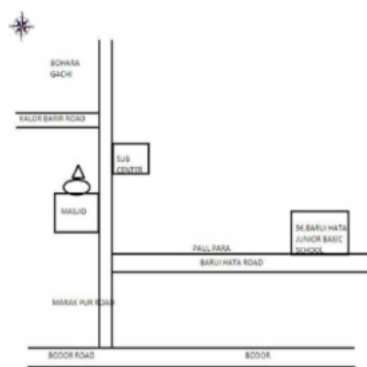

নির্বাচক নিবন্ধন আধিকারিকের স্বাক্ষর

Nazri Naksha

Google Map View

Polling Station Building Front View

Polling Station Front View

Cad View

Key MAP View

বিধানসভা নির্বাচনক্ষেত্রের নং, নাম : 100-হাবড়া
ভাগ নং, নাম : 1-জিরন গাছা,ছোট বস্ত্রীর হাট