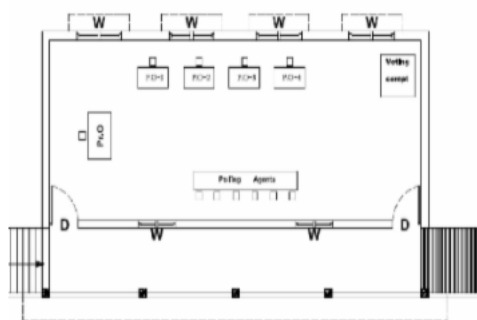

নির্বাচক নিবন্ধন আধিকারিকের স্বাক্ষর

Nazri Naksha

Google Map View

Polling Station Building Front View

Polling Station Front View

Cad View

Key MAP View

বিধানসভা নির্বাচনক্ষেত্রের নং, নাম : 100-হাবড়া
ভাগ নং, নাম : 1-জিরন গাছা,ছোট বস্ত্রীর হাট