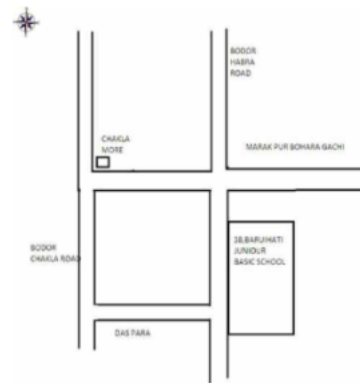

নির্বাচক নিবন্ধন আধিকারিকের স্বাক্ষর

Nazri Naksha

Google Map View

Polling Station Building Front View

Polling Station Front View

Cad View

Key MAP View

বিধানসভা নির্বাচনক্ষেত্রের নং, নাম : 100-হা-বড়া  
ভাগ নং, নাম : 1-উদয়ন পল্লী