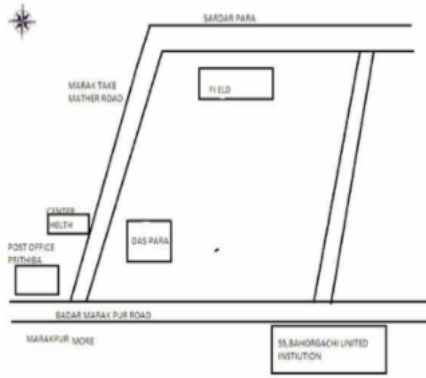

Nazri Naksha