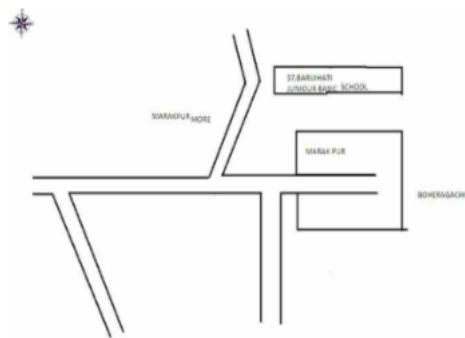

Nazri Naksha