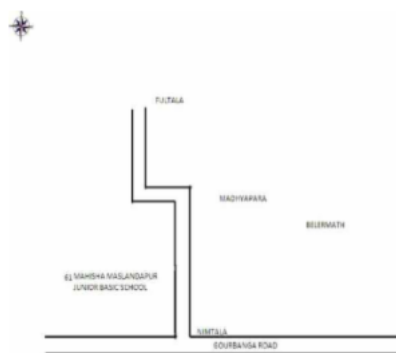

নির্বাচক নিবন্ধন আধিকারিকের স্বাক্ষর

Nazri Naksha

Google Map View

Polling Station Building Front View

Polling Station Front View

Cad View

Key MAP View

1 নাম : সেরিনা বিবি স্বামীর নাম: সাহেব আলি মন্ডল বাড়ির নং : n0050 বয়স : 42 লিঙ্গ : মহিলা	ALD1295732 ফটো উপলব্ধ	2 নাম : সহিদুল ইসলাম পিতার নাম: সামচুর আলি মন্ডল বাড়ির নং : n0055 বয়স : 44 লিঙ্গ : পুরুষ	LLR1941822 ফটো উপলব্ধ	3 নাম : জেলেফান বিবি স্বামীর নাম: হাবিবুর রহমান মন্ডল বাড়ির নং : n0020 বয়স : 47 লিঙ্গ : মহিলা	ALD1453885 ফটো উপলব্ধ
4 নাম : হবিবুর রহমান মন্ডল পিতার নাম: আব্দুস সামাদ মন্ডল বাড়ির নং : এন0016 বয়স : 51 লিঙ্গ : পুরুষ	ALD2243541 ফটো উপলব্ধ	5 নাম : সুপিয়া বিবি স্বামীর নাম: আব্দুস সামাদ মন্ডল বাড়ির নং : n0020 বয়স : 75 লিঙ্গ : মহিলা	WB/13/087/258611 ফটো উপলব্ধ	6 নাম : নাসিমা বিবি স্বামীর নাম: জলিল মন্ডল বাড়ির নং : n0017 বয়স : 33 লিঙ্গ : মহিলা	ALD1577675 ফটো উপলব্ধ
7 নাম : জলিল মন্ডল পিতার নাম: অদত মন্ডল বাড়ির নং : n0017 বয়স : 44 লিঙ্গ : পুরুষ	LLR2458248 ফটো উপলব্ধ	8 নাম : মহঃ আজিজ মন্ডল পিতার নাম: মহঃ অদুদ মন্ডল বাড়ির নং : n0017 বয়স : 51 লিঙ্গ : পুরুষ	ALD2239994 ফটো উপলব্ধ	9 নাম : আয়েশা বিবি স্বামীর নাম: অদুদ মন্ডল বাড়ির নং : n0017 বয়স : 63 লিঙ্গ : মহিলা	ALD2140101 ফটো উপলব্ধ
10 নাম : মুছা মন্ডল পিতার নাম: সাহিদুল মন্ডল বাড়ির নং : n0015 বয়স : 32 লিঙ্গ : পুরুষ	ALD1453927 ফটো উপলব্ধ	11 নাম : মোঃ ইছা মন্ডল পিতার নাম: শহিদুল মন্ডল বাড়ির নং : এন0015 বয়স : 37 লিঙ্গ : পুরুষ	ALD1296441 ফটো উপলব্ধ	12 নাম : আলোয়া বিবি স্বামীর নাম: সাহিদুল মন্ডল বাড়ির নং : এন0015 বয়স : 57 লিঙ্গ : মহিলা	ALD2243558 ফটো উপলব্ধ
13 নাম : সাহিদুল মন্ডল পিতার নাম: সামাদ মন্ডল বাড়ির নং : এন0015 বয়স : 61 লিঙ্গ : পুরুষ	ALD2243566 ফটো উপলব্ধ	14 নাম : পারভিনা বিবি স্বামীর নাম: হাফিজুল মন্ডল বাড়ির নং : n0073 বয়স : 36 লিঙ্গ : মহিলা	LLY1212315 ফটো উপলব্ধ	15 নাম : শাহারননেছা বিবি স্বামীর নাম: আনসার মন্ডল বাড়ির নং : n0073 বয়স : 57 লিঙ্গ : মহিলা	LLR0502161 ফটো উপলব্ধ
16 নাম : হাফিজুল মন্ডল পিতার নাম: আবজেল মন্ডল বাড়ির নং : n0073 বয়স : 38 লিঙ্গ : পুরুষ	ALD1296482 ফটো উপলব্ধ	17 নাম : রোজিনা বিবি স্বামীর নাম: রফিকুল ইসলাম মন্ডল বাড়ির নং : n0169 বয়স : 37 লিঙ্গ : মহিলা	ALD1032705 ফটো উপলব্ধ	18 নাম : মিরাজুল মন্ডল মায়ের নাম: আনোয়ারা বিবি বাড়ির নং : n0153 বয়স : 33 লিঙ্গ : পুরুষ	ALD1577501 ফটো উপলব্ধ
19 নাম : আসমিরা খাতুন মায়ের নাম: আনোয়ারা বিবি বাড়ির নং : n0153 বয়স : 37 লিঙ্গ : মহিলা	ALD1577394 ফটো উপলব্ধ	20 নাম : হাপিজুল মন্ডল মায়ের নাম: আনোয়ারা বিবি বাড়ির নং : n0153 বয়স : 40 লিঙ্গ : পুরুষ	ALD1454099 ফটো উপলব্ধ	21 নাম : আনোয়ারা বিবি স্বামীর নাম: সাদেক আলী মন্ডল বাড়ির নং : n0153 বয়স : 74 লিঙ্গ : মহিলা	WB/13/087/258157 ফটো উপলব্ধ
22 নাম : আব্দুর রহিম মন্ডল মায়ের নাম: মনোয়ারা বিবি বাড়ির নং : n0152 বয়স : 31 লিঙ্গ : পুরুষ	ALD1453976 ফটো উপলব্ধ	23 নাম : আব্দুর রহমান মন্ডল মায়ের নাম: মনোয়ারা বিবি বাড়ির নং : n0152 বয়স : 33 লিঙ্গ : পুরুষ	ALD1454016 ফটো উপলব্ধ	24 নাম : মনোয়ারা বিবি স্বামীর নাম: আমজেদ আলী মন্ডল বাড়ির নং : n0152 বয়স : 75 লিঙ্গ : মহিলা	LLR0505891 ফটো উপলব্ধ
25 নাম : সবুরজান খাতুন মায়ের নাম: রাবিয়া বিবি বাড়ির নং : n0099 বয়স : 34 লিঙ্গ : মহিলা	ALD1453745 ফটো উপলব্ধ	26 নাম : রাবিয়া বিবি স্বামীর নাম: ফজরআলী মন্ডল বাড়ির নং : n0099 বয়স : 74 লিঙ্গ : মহিলা	WB/13/087/258696 ফটো উপলব্ধ	27 নাম : মামনি বিবি স্বামীর নাম: হাসানুর মন্ডল বাড়ির নং : n0096 বয়স : 34 লিঙ্গ : মহিলা	ALD1713619 ফটো উপলব্ধ
28 নাম : হাসানুর মন্ডল পিতার নাম: আব্দুল মাজেদ মন্ডল বাড়ির নং : n0096 বয়স : 43 লিঙ্গ : পুরুষ	ALD1121821 ফটো উপলব্ধ	29 নাম : ফতেমা খাতুন পিতার নাম: আব্দুল মাজেদ মন্ডল বাড়ির নং : n0096 বয়স : 31 লিঙ্গ : মহিলা	ALD1453752 ফটো উপলব্ধ	30 নাম : আমিনা খাতুন পিতার নাম: আব্দুল মাজেদ মন্ডল বাড়ির নং : n0096 বয়স : 35 লিঙ্গ : মহিলা	ALD1453687 ফটো উপলব্ধ