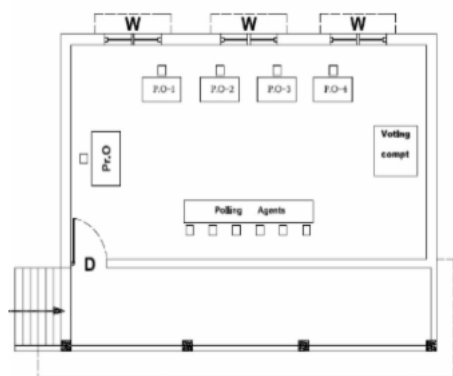

নির্বাচক নিবন্ধন আধিকারিকের স্বাক্ষর

Nazri Naksha

Google Map View

Polling Station Building Front View

Polling Station Front View

Cad View

Key MAP View

1 নাম : রোমেল্লা বিবি স্বামীর নাম : মোজাফফার মন্ডল বাড়ির নং : n0387 বয়স : 37 লিঙ্গ : মহিলা	ALD1122514 ফটো উপলব্ধ	2 নাম : ফুলজান বিবি স্বামীর নাম : কাশেম আলি মন্ডল বাড়ির নং : n0392 বয়স : 61 লিঙ্গ : মহিলা	WB/13/087/255507 ফটো উপলব্ধ	3 নাম : সরমিলা সিং পিতার নাম : ফনি সিং বাড়ির নং : n0078 বয়স : 33 লিঙ্গ : মহিলা	ALD1454396 ফটো উপলব্ধ
4 নাম : মোমেনা বিবি স্বামীর নাম : শেখ আবদুল অদুদ বাড়ির নং : n0238 বয়স : 52 লিঙ্গ : মহিলা	LLR2456846 ফটো উপলব্ধ	5 নাম : সাহারুক ইসলাম পিতার নাম : হাবিবুল শেখ বাড়ির নং : n0152 বয়স : 46 লিঙ্গ : পুরুষ	LLR1937465 ফটো উপলব্ধ	6 নাম : নাসিরা খাতুন স্বামীর নাম : আহম্মাদ আলি মণ্ডল বাড়ির নং : n0178 বয়স : 35 লিঙ্গ : মহিলা	ALD1297175 ফটো উপলব্ধ
7 নাম : আয়সা বিবি স্বামীর নাম : বাবুর আলি মণ্ডল বাড়ির নং : n0177 বয়স : 33 লিঙ্গ : মহিলা	ALD1297118 ফটো উপলব্ধ	8 নাম : জেলেফান বিবি স্বামীর নাম : রিয়াজুল মণ্ডল বাড়ির নং : n0138 বয়স : 61 লিঙ্গ : মহিলা	ALD2543304 ফটো উপলব্ধ	9 নাম : সাবিনা ইয়াসমিন বিবি স্বামীর নাম : রবিউল মণ্ডল বাড়ির নং : n0135 বয়স : 34 লিঙ্গ : মহিলা	ALD1297209 ফটো উপলব্ধ
10 নাম : জাহানারা বিবি স্বামীর নাম : আনোয়ার আলি মণ্ডল বাড়ির নং : n0132 বয়স : 65 লিঙ্গ : মহিলা	ALD2140945 ফটো উপলব্ধ	11 নাম : মরিয়ম বিবি স্বামীর নাম : নজরুল মণ্ডল বাড়ির নং : n0126 বয়স : 59 লিঙ্গ : মহিলা	LLR0496133 ফটো উপলব্ধ	12 নাম : রোকিয়া বিবি স্বামীর নাম : ইয়াকুম মণ্ডল বাড়ির নং : n0284 বয়স : 81 লিঙ্গ : মহিলা	WB/13/087/255379 ফটো উপলব্ধ
13 নাম : আফরোজাবিবি স্বামীর নাম : শওকৎ মণ্ডল বাড়ির নং : n0278 বয়স : 67 লিঙ্গ : মহিলা	WB/13/087/255336 ফটো উপলব্ধ	14 নাম : মঞ্জুরা বিবি স্বামীর নাম : ইছা মণ্ডল বাড়ির নং : n0265 বয়স : 51 লিঙ্গ : মহিলা	WB/13/087/255465 ফটো উপলব্ধ	15 নাম : আমেনা বিবি স্বামীর নাম : তজামোল মণ্ডল বাড়ির নং : n0264 বয়স : 62 লিঙ্গ : মহিলা	ALD2576510 ফটো উপলব্ধ
16 নাম : মমতাজ বিবি স্বামীর নাম : মোসারেফ মণ্ডল বাড়ির নং : n0211 বয়স : 59 লিঙ্গ : মহিলা	WB/13/087/255325 ফটো উপলব্ধ	17 নাম : হাফিজা বিবি স্বামীর নাম : শুকুর আলি মণ্ডল বাড়ির নং : n0188 বয়স : 59 লিঙ্গ : মহিলা	ALD2233641 ফটো উপলব্ধ	18 নাম : রাহিমা বিবি স্বামীর নাম : নুর আলি মণ্ডল বাড়ির নং : n0416 বয়স : 75 লিঙ্গ : মহিলা	WB/13/087/255207 ফটো উপলব্ধ
19 নাম : নূর ইসলাম মন্ডল পিতার নাম : সাহেব আলী মন্ডল বাড়ির নং : n0414 বয়স : 29 লিঙ্গ : পুরুষ	ALD1713817 ফটো উপলব্ধ	20 নাম : সাহানারা বিবি স্বামীর নাম : মুনছুর আলি মন্ডল বাড়ির নং : n0398 বয়স : 65 লিঙ্গ : মহিলা	ALD2140721 ফটো উপলব্ধ	21 নাম : মঞ্জুরা বিবি স্বামীর নাম : মোয়াজ্জেম মন্ডল বাড়ির নং : n0379 বয়স : 66 লিঙ্গ : মহিলা	ALD2141448 ফটো উপলব্ধ
22 নাম : সাহিদা বিবি স্বামীর নাম : আঃ হাকিম মণ্ডল বাড়ির নং : n0366 বয়স : 67 লিঙ্গ : মহিলা	LLR3093564 ফটো উপলব্ধ	23 নাম : তাহেরা বিবি স্বামীর নাম : আরিবিলা মণ্ডল বাড়ির নং : n0356 বয়স : 49 লিঙ্গ : মহিলা	LLR2752418 ফটো উপলব্ধ	24 নাম : রোকিয়া বিবি স্বামীর নাম : আকবর মণ্ডল বাড়ির নং : n0349 বয়স : 76 লিঙ্গ : মহিলা	WB/13/087/255210 ফটো উপলব্ধ
25 নাম : আমারুন্না বিবি স্বামীর নাম : আজগার আলি মন্ডল বাড়ির নং : n0346 বয়স : 52 লিঙ্গ : মহিলা	ALD2150258 ফটো উপলব্ধ	26 নাম : জাহানারা বিবি স্বামীর নাম : আব্দুল খালেক মন্ডল বাড়ির নং : n0375 বয়স : 68 লিঙ্গ : মহিলা	ALD2232072 ফটো উপলব্ধ	27 নাম : আতাজান বিবি স্বামীর নাম : আতর আলি মণ্ডল বাড়ির নং : n0340 বয়স : 91 লিঙ্গ : মহিলা	LLR3093572 ফটো উপলব্ধ
28 নাম : ছকিনা বিবি স্বামীর নাম : হোসেন মন্ডল বাড়ির নং : n0128 বয়স : 70 লিঙ্গ : মহিলা	WB/13/087/495752 ফটো উপলব্ধ	29 নাম : নূরনেহার বিবি স্বামীর নাম : মোমিন মণ্ডল বাড়ির নং : n0334 বয়স : 63 লিঙ্গ : মহিলা	ALD2544096 ফটো উপলব্ধ	30 নাম : সফিকুল ইসলাম মন্ডল পিতার নাম : ইসাহক আহম্মাদ মন্ডল বাড়ির নং : n0110 বয়স : 41 লিঙ্গ : পুরুষ	LLR2626521 ফটো উপলব্ধ