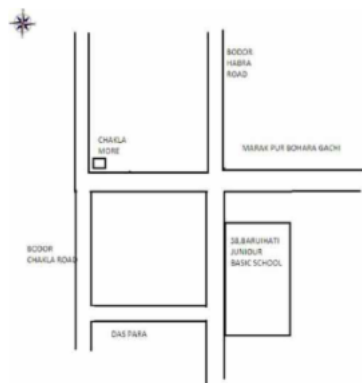

Nazri Naksha