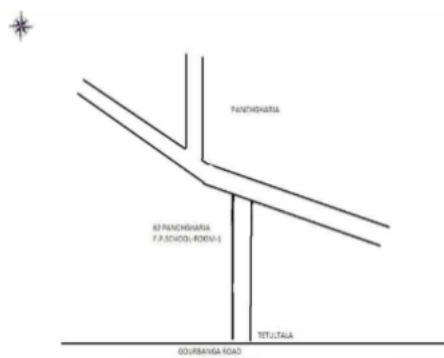

নির্বাচক নিবন্ধন আধিকারিকের স্বাক্ষর

Nazri Naksha

Google Map View

Polling Station Building Front View

Polling Station Front View

Cad View

Key MAP View

1 নাম : রোমেল্লা বিবি স্বামীর নাম : মোজাফফার মন্ডল বাড়ির নং : n0387 বয়স : 37 লিঙ্গ : মহিলা	ALD1122514 ফটো উপলব্ধ	2 নাম : ফুলজান বিবি স্বামীর নাম : কাশেম আলি মন্ডল বাড়ির নং : n0392 বয়স : 61 লিঙ্গ : মহিলা	WB/13/087/255507 ফটো উপলব্ধ	3 নাম : সরমিলা সিং পিতার নাম : ফনি সিং বাড়ির নং : n0078 বয়স : 33 লিঙ্গ : মহিলা	ALD1454396 ফটো উপলব্ধ
4 নাম : মোমেনা বিবি স্বামীর নাম : শেখ আবদুল অদুদ বাড়ির নং : n0238 বয়স : 52 লিঙ্গ : মহিলা	LLR2456846 ফটো উপলব্ধ	5 নাম : সাহারুক ইসলাম পিতার নাম : হাবিবুল শেখ বাড়ির নং : n0152 বয়স : 46 লিঙ্গ : পুরুষ	LLR1937465 ফটো উপলব্ধ	6 নাম : নাসিরা খাতুন স্বামীর নাম : আহম্মাদ আলি মণ্ডল বাড়ির নং : n0178 বয়স : 35 লিঙ্গ : মহিলা	ALD1297175 ফটো উপলব্ধ
7 নাম : আয়সা বিবি স্বামীর নাম : বাবুর আলি মণ্ডল বাড়ির নং : n0177 বয়স : 33 লিঙ্গ : মহিলা	ALD1297118 ফটো উপলব্ধ	8 নাম : জেলেফান বিবি স্বামীর নাম : রিয়াজুল মণ্ডল বাড়ির নং : n0138 বয়স : 61 লিঙ্গ : মহিলা	ALD2543304 ফটো উপলব্ধ	9 নাম : সাবিনা ইয়াসমিন বিবি স্বামীর নাম : রবিউল মণ্ডল বাড়ির নং : n0135 বয়স : 34 লিঙ্গ : মহিলা	ALD1297209 ফটো উপলব্ধ
10 নাম : জাহানারা বিবি স্বামীর নাম : আনোয়ার আলি মণ্ডল বাড়ির নং : n0132 বয়স : 65 লিঙ্গ : মহিলা	ALD2140945 ফটো উপলব্ধ	11 নাম : মরিয়ম বিবি স্বামীর নাম : নজরুল মণ্ডল বাড়ির নং : n0126 বয়স : 59 লিঙ্গ : মহিলা	LLR0496133 ফটো উপলব্ধ	12 নাম : রোকিয়া বিবি স্বামীর নাম : ইয়াকুম মণ্ডল বাড়ির নং : n0284 বয়স : 81 লিঙ্গ : মহিলা	WB/13/087/255379 ফটো উপলব্ধ
13 নাম : আফরোজাবিবি স্বামীর নাম : শওকৎ মণ্ডল বাড়ির নং : n0278 বয়স : 67 লিঙ্গ : মহিলা	WB/13/087/255336 ফটো উপলব্ধ	14 নাম : মঞ্জুরা বিবি স্বামীর নাম : ইছা মণ্ডল বাড়ির নং : n0265 বয়স : 51 লিঙ্গ : মহিলা	WB/13/087/255465 ফটো উপলব্ধ	15 নাম : আমেনা বিবি স্বামীর নাম : তজামোল মণ্ডল বাড়ির নং : n0264 বয়স : 62 লিঙ্গ : মহিলা	ALD2576510 ফটো উপলব্ধ
16 নাম : মমতাজ বিবি স্বামীর নাম : মোসারেফ মণ্ডল বাড়ির নং : n0211 বয়স : 59 লিঙ্গ : মহিলা	WB/13/087/255325 ফটো উপলব্ধ	17 নাম : হাফিজা বিবি স্বামীর নাম : শুকুর আলি মণ্ডল বাড়ির নং : n0188 বয়স : 59 লিঙ্গ : মহিলা	ALD2233641 ফটো উপলব্ধ	18 নাম : রাহিমা বিবি স্বামীর নাম : নুর আলি মণ্ডল বাড়ির নং : n0416 বয়স : 75 লিঙ্গ : মহিলা	WB/13/087/255207 ফটো উপলব্ধ
19 নাম : নূর ইসলাম মন্ডল পিতার নাম : সাহেব আলী মন্ডল বাড়ির নং : n0414 বয়স : 29 লিঙ্গ : পুরুষ	ALD1713817 ফটো উপলব্ধ	20 নাম : সাহানারা বিবি স্বামীর নাম : মুনছুর আলি মন্ডল বাড়ির নং : n0398 বয়স : 65 লিঙ্গ : মহিলা	ALD2140721 ফটো উপলব্ধ	21 নাম : মঞ্জুরা বিবি স্বামীর নাম : মোয়াজ্জেম মন্ডল বাড়ির নং : n0379 বয়স : 66 লিঙ্গ : মহিলা	ALD2141448 ফটো উপলব্ধ
22 নাম : সাহিদা বিবি স্বামীর নাম : আঃ হাকিম মণ্ডল বাড়ির নং : n0366 বয়স : 67 লিঙ্গ : মহিলা	LLR3093564 ফটো উপলব্ধ	23 নাম : তাহেরা বিবি স্বামীর নাম : আরিবিলা মণ্ডল বাড়ির নং : n0356 বয়স : 49 লিঙ্গ : মহিলা	LLR2752418 ফটো উপলব্ধ	24 নাম : রোকিয়া বিবি স্বামীর নাম : আকবর মণ্ডল বাড়ির নং : n0349 বয়স : 76 লিঙ্গ : মহিলা	WB/13/087/255210 ফটো উপলব্ধ
25 নাম : আমারুন্না বিবি স্বামীর নাম : আজগার আলি মন্ডল বাড়ির নং : n0346 বয়স : 52 লিঙ্গ : মহিলা	ALD2150258 ফটো উপলব্ধ	26 নাম : জাহানারা বিবি স্বামীর নাম : আব্দুল খালেক মন্ডল বাড়ির নং : n0375 বয়স : 68 লিঙ্গ : মহিলা	ALD2232072 ফটো উপলব্ধ	27 নাম : আতাজান বিবি স্বামীর নাম : আতর আলি মণ্ডল বাড়ির নং : n0340 বয়স : 91 লিঙ্গ : মহিলা	LLR3093572 ফটো উপলব্ধ
28 নাম : ছকিনা বিবি স্বামীর নাম : হোসেন মন্ডল বাড়ির নং : n0128 বয়স : 70 লিঙ্গ : মহিলা	WB/13/087/495752 ফটো উপলব্ধ	29 নাম : নূরনেহার বিবি স্বামীর নাম : মোমিন মণ্ডল বাড়ির নং : n0334 বয়স : 63 লিঙ্গ : মহিলা	ALD2544096 ফটো উপলব্ধ	30 নাম : সফিকুল ইসলাম মন্ডল পিতার নাম : ইসাহক আহম্মাদ মন্ডল বাড়ির নং : n0110 বয়স : 41 লিঙ্গ : পুরুষ	LLR2626521 ফটো উপলব্ধ