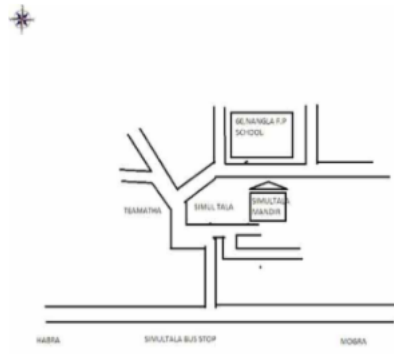

Nazri Naksha