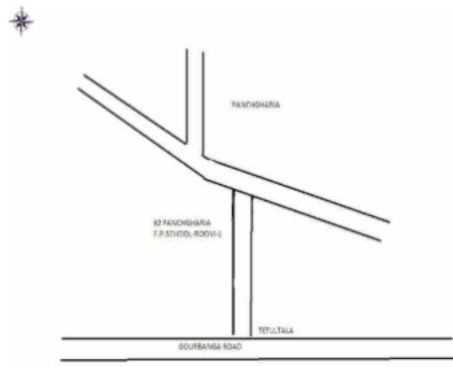

Nazri Naksha