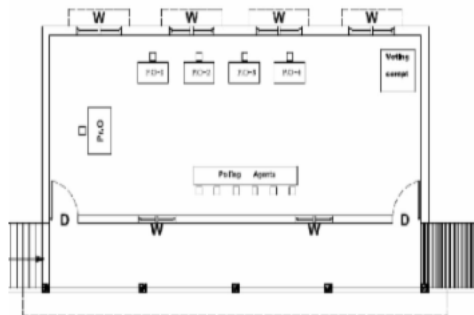

নির্বাচক নিবন্ধন আধিকারিকের স্বাক্ষর

Nazri Naksha

Google Map View

Polling Station Building Front View

Polling Station Front View

Cad View

Key MAP View

1 নাম : মিজানুর ইসলাম মন্ডল মায়ের নাম: সুফিয়া বিবি বাড়ির নং : n0034 বয়স : 36 লিঙ্গ : পুরুষ	ALD1034107 ফটো উপলব্ধ	2 নাম : নূরইসলাম মন্ডল পিতার নাম: আবদুল কাদের বাড়ির নং : n0034 বয়স : 52 লিঙ্গ : পুরুষ	ALD2143469 ফটো উপলব্ধ	3 নাম : তনুজা বিবি মন্ডল স্বামীর নাম: নূর ইসলাম মন্ডল বাড়ির নং : n0034 বয়স : 48 লিঙ্গ : মহিলা	HCT1299288 ফটো উপলব্ধ
4 নাম : সূতপা পাল(বসু) স্বামীর নাম: নির্মল চন্দ্র পাল বাড়ির নং : n0146 বয়স : 51 লিঙ্গ : মহিলা	WB/13/087/300761 ফটো উপলব্ধ	5 নাম : ফারুক হোসেন পিতার নাম: আবদুল হাই বাড়ির নং : n0045 বয়স : 50 লিঙ্গ : পুরুষ	LLR1655349 ফটো উপলব্ধ	6 নাম : হাসানুজ্জামান পিতার নাম: আঃ রশিদ মন্ডল বাড়ির নং : n0044 বয়স : 38 লিঙ্গ : পুরুষ	ALD1034032 ফটো উপলব্ধ
7 নাম : ফরিদা বিবি স্বামীর নাম: মুজিবুর রহমান বাড়ির নং : n0044 বয়স : 44 লিঙ্গ : মহিলা	ALD1298645 ফটো উপলব্ধ	8 নাম : রফিক মন্ডল পিতার নাম: আঃ হামিদ মন্ডল বাড়ির নং : n0044 বয়স : 53 লিঙ্গ : পুরুষ	WB/13/087/324328 ফটো উপলব্ধ	9 নাম : সফিকুর রহমান মন্ডল পিতার নাম: আঃ হামিদ মন্ডল বাড়ির নং : n0044 বয়স : 61 লিঙ্গ : পুরুষ	WB/13/087/324084 ফটো উপলব্ধ
10 নাম : সাহারানা বিবি স্বামীর নাম: হবিবুর রহমান মন্ডল বাড়ির নং : n0044 বয়স : 57 লিঙ্গ : মহিলা	WB/13/087/324140 ফটো উপলব্ধ	11 নাম : জাকীর হোসেন মন্ডল পিতার নাম: আহম্মাদ মন্ডল বাড়ির নং : n0065 বয়স : 54 লিঙ্গ : পুরুষ	WB/13/087/324503 ফটো উপলব্ধ	12 নাম : নাজিরা বিবি স্বামীর নাম: জাকির হোসেন মন্ডল বাড়ির নং : n0054 বয়স : 50 লিঙ্গ : মহিলা	WB/13/087/324586 ফটো উপলব্ধ
13 নাম : সাহাজান মন্ডল পিতার নাম: জাহাঙ্গীর মন্ডল বাড়ির নং : n0053 বয়স : 37 লিঙ্গ : পুরুষ	ALD0950824 ফটো উপলব্ধ	14 নাম : আকিলা বিবি স্বামীর নাম: জাহাঙ্গীর মন্ডল বাড়ির নং : n0053 বয়স : 58 লিঙ্গ : মহিলা	WB/13/087/324584 ফটো উপলব্ধ	15 নাম : জাহাঙ্গীর মন্ডল পিতার নাম: আঃ রহিম মন্ডল বাড়ির নং : n0053 বয়স : 65 লিঙ্গ : পুরুষ	WB/13/087/324579 ফটো উপলব্ধ
16 নাম : অচিয়া বেগম স্বামীর নাম: আঃ রহিম মন্ডল বাড়ির নং : n0053 বয়স : 91 লিঙ্গ : মহিলা	WB/13/087/324582 ফটো উপলব্ধ	17 নাম : মাহাবুব হোসেন পিতার নাম: আব্দুল হাই বাড়ির নং : n0045 বয়স : 44 লিঙ্গ : পুরুষ	ALD1033877 ফটো উপলব্ধ	18 নাম : নজরুল ইসলাম পিতার নাম: গোলাম নবী বাড়ির নং : n0042 বয়স : 49 লিঙ্গ : পুরুষ	WB/13/087/324051 ফটো উপলব্ধ
19 নাম : ছালেহা বিবি স্বামীর নাম: গোলাম নবী মন্ডল বাড়ির নং : n0042 বয়স : 72 লিঙ্গ : মহিলা	ALD2143287 ফটো উপলব্ধ	20 নাম : গোলাম নবী মন্ডল পিতার নাম: আবদুল বারি মন্ডল বাড়ির নং : n0042 বয়স : 83 লিঙ্গ : পুরুষ	ALD2143279 ফটো উপলব্ধ	21 নাম : রবিউল ইসলাম পিতার নাম: কাদের মন্ডল বাড়ির নং : n0034 বয়স : 41 লিঙ্গ : পুরুষ	LLR2785764 ফটো উপলব্ধ
22 নাম : সিরাজুল ইসলাম পিতার নাম: আব্দুল কাদের বাড়ির নং : n0034 বয়স : 42 লিঙ্গ : পুরুষ	LLR2785756 ফটো উপলব্ধ	23 নাম : সাহানারা বিবি স্বামীর নাম: মনিরুল ইসলাম বাড়ির নং : n0034 বয়স : 43 লিঙ্গ : মহিলা	ALD1033919 ফটো উপলব্ধ	24 নাম : আলমগীর হোসেন পিতার নাম: আজিজুর রহমান বাড়ির নং : n0047 বয়স : 38 লিঙ্গ : পুরুষ	LLR2956589 ফটো উপলব্ধ
25 নাম : ছালেহা বিবি স্বামীর নাম: আজিজুর রহমান মন্ডল বাড়ির নং : n0047 বয়স : 58 লিঙ্গ : মহিলা	WB/13/087/324141 ফটো উপলব্ধ	26 নাম : গিয়াসুদ্দিন মোল্লা পিতার নাম: মোসারেফ মোল্লা বাড়ির নং : n0075 বয়স : 30 লিঙ্গ : পুরুষ	ALD1715226 ফটো উপলব্ধ	27 নাম : সেরিনা বিবি স্বামীর নাম: ইসমাইল মন্ডল বাড়ির নং : n0075 বয়স : 41 লিঙ্গ : মহিলা	LLR2785822 ফটো উপলব্ধ
28 নাম : রহিম মন্ডল পিতার নাম: রফিক মন্ডল বাড়ির নং : n0075 বয়স : 29 লিঙ্গ : পুরুষ	ALD1715184 ফটো উপলব্ধ	29 নাম : তহমিনা বিবি স্বামীর নাম: রফিক মন্ডল বাড়ির নং : n0075 বয়স : 44 লিঙ্গ : মহিলা	LLR2785814 ফটো উপলব্ধ	30 নাম : এরফান আলি মন্ডল পিতার নাম: ফজলে রহমান মন্ডল বাড়ির নং : n0075 বয়স : 51 লিঙ্গ : পুরুষ	LLR0631622 ফটো উপলব্ধ