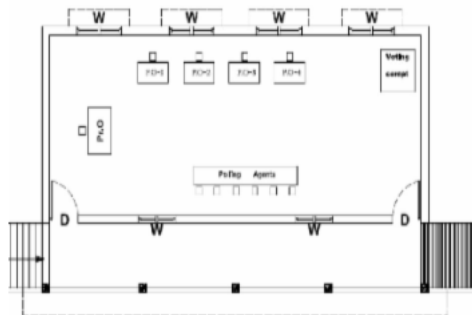

নির্বাচক নিবন্ধন আধিকারিকের স্বাক্ষর

Nazri Naksha

Google Map View

Polling Station Building Front View

Polling Station Front View

Cad View

Key MAP View

1 নাম : সাবিনা ইয়াসমিন স্বামীর নাম: মুজিবর মণ্ডল বাড়ির নং : n0155 বয়স : 43 লিঙ্গ : মহিলা	LLR3195625 ফটো উপলব্ধ	2 নাম : মহিরুন বিবি স্বামীর নাম: মনোয়ার মণ্ডল বাড়ির নং : n0168 বয়স : 69 লিঙ্গ : মহিলা	WB/13/087/315258 ফটো উপলব্ধ	3 নাম : লালবানু বিবি স্বামীর নাম: মুজিবর মৃধা বাড়ির নং : n0070 বয়স : 66 লিঙ্গ : মহিলা	WB/13/087/312290 ফটো উপলব্ধ
4 নাম : রহমান মৃধা পিতার নাম: মুজিবর মৃধা বাড়ির নং : n0070 বয়স : 40 লিঙ্গ : পুরুষ	LLR2954857 ফটো উপলব্ধ	5 নাম : সাবিনা বিবি স্বামীর নাম: রহমান মৃধা বাড়ির নং : n0070 বয়স : 40 লিঙ্গ : মহিলা	ALD1307644 ফটো উপলব্ধ	Q 6 নাম : প্রিয়ান্বিতা বৈষ্ণব(পাল) স্বামীর নাম: অমিত বৈষ্ণব বাড়ির নং : বয়স : 31 লিঙ্গ : মহিলা	ALD1902147 ফটো উপলব্ধ
7 নাম : মোহাম্মদ অনোয়ার আলি সাহাজী পিতার নাম: মোহাম্মদ নেছার আলি সাহাজী বাড়ির নং : n0032 বয়স : 66 লিঙ্গ : পুরুষ	ALD2162154 ফটো উপলব্ধ	8 নাম : চুট্টা ঘোষ(দত্ত) স্বামীর নাম: গনেশ বাড়ির নং : n0244 বয়স : 35 লিঙ্গ : মহিলা	ALD1033836 ফটো উপলব্ধ	9 নাম : খাদিজা বিবি স্বামীর নাম: সহিদুল মন্ডল বাড়ির নং : n0270 বয়স : 28 লিঙ্গ : মহিলা	ALD1948066 ফটো উপলব্ধ
10 নাম : জয়ন্তী বিশ্বাস(তালুকদার) স্বামীর নাম: পরিতোষ বিশ্বাস বাড়ির নং : n0237 বয়স : 44 লিঙ্গ : মহিলা	LLR2779833 ফটো উপলব্ধ	11 নাম : শিবানী সিংহ(দাস) স্বামীর নাম: মনোরঞ্জন সিংহ বাড়ির নং : n0237 বয়স : 48 লিঙ্গ : মহিলা	LLR2481455 ফটো উপলব্ধ	12 নাম : রোকেয়া খাতুন স্বামীর নাম: মোঃ আনহার আলি সাহাজী বাড়ির নং : n0032 বয়স : 47 লিঙ্গ : মহিলা	LLR0610519 ফটো উপলব্ধ
13 নাম : জুবায়ান খাতুন স্বামীর নাম: মোঃ আনোয়ার আলী সাহাজী বাড়ির নং : n0032 বয়স : 51 লিঙ্গ : মহিলা	LLR1950542 ফটো উপলব্ধ	14 নাম : সাহানারা বিবি স্বামীর নাম: ওয়াজেদ মন্ডল বাড়ির নং : n0220 বয়স : 50 লিঙ্গ : মহিলা	ALD2264034 ফটো উপলব্ধ	15 নাম : সেলিমা বিবি স্বামীর নাম: মোজাম্মেল মন্ডল বাড়ির নং : n0171 বয়স : 48 লিঙ্গ : মহিলা	LLR1651876 ফটো উপলব্ধ
16 নাম : মহম্মদ মণ্ডল পিতার নাম: মোনোয়ার মন্ডল বাড়ির নং : n0164 বয়স : 50 লিঙ্গ : পুরুষ	ALD2263226 ফটো উপলব্ধ	17 নাম : মহম্মদ মিরাজ মন্ডল পিতার নাম: মহম্মদ মন্ডল বাড়ির নং : এন0164 বয়স : 20 লিঙ্গ : পুরুষ	ALD2554558 ফটো উপলব্ধ	18 নাম : মুজিবর মণ্ডল পিতার নাম: মোনোয়ার মণ্ডল বাড়ির নং : n0162 বয়স : 51 লিঙ্গ : পুরুষ	ALD2263143 ফটো উপলব্ধ
19 নাম : সুহানা মন্ডল পিতার নাম: মুজিবর মন্ডল বাড়ির নং : এন0162 বয়স : 21 লিঙ্গ : মহিলা	ALD2560597 ফটো উপলব্ধ	20 নাম : অজুরা বিবি স্বামীর নাম: নেছার আলি মন্ডল বাড়ির নং : n0237 বয়স : 52 লিঙ্গ : মহিলা	ALD2144673 ফটো উপলব্ধ	21 নাম : সাবানা পারভীন পিতার নাম: মোহাম্মদ আনহার আলি সাহাজী বাড়ির নং : এন0032 বয়স : 23 লিঙ্গ : মহিলা	ALD2397750 ফটো উপলব্ধ
22 নাম : জেসমিনা বিবি স্বামীর নাম: আলমগীর বিশ্বাস বাড়ির নং : 1000 বয়স : 30 লিঙ্গ : মহিলা	ALD2093201 ফটো উপলব্ধ	23 নাম : ইব্রাহিম মুধা পিতার নাম: মুজিবর মৃধা বাড়ির নং : n0070 বয়স : 33 লিঙ্গ : পুরুষ	ALD1589589 ফটো উপলব্ধ	Q 24 নাম : পাখী মন্ডল পিতার নাম: ফকির মন্ডল বাড়ির নং : এন001 বয়স : 33 লিঙ্গ : মহিলা	HCL2843654 ফটো উপলব্ধ
25 নাম : মোমেনা বিবি(খাতুন) স্বামীর নাম: নূর মহম্মদ ফকির বাড়ির নং : n0025 বয়স : 39 লিঙ্গ : মহিলা	ALD0295873 ফটো উপলব্ধ	26 নাম : নূরমহঃ ফকির পিতার নাম: মানিক ফকির বাড়ির নং : n0025 বয়স : 49 লিঙ্গ : পুরুষ	WB/13/087/312357 ফটো উপলব্ধ	27 নাম : সালেহা বিবি স্বামীর নাম: নেছার আলি সাহাজী বাড়ির নং : n0032 বয়স : 93 লিঙ্গ : মহিলা	WB/13/087/312337 ফটো উপলব্ধ
28 নাম : মোঃ আনহার আলি সাহাজী পিতার নাম: মোঃ নেছার আলি সাহাজী বাড়ির নং : n0032 বয়স : 64 লিঙ্গ : পুরুষ	WB/13/087/312289 ফটো উপলব্ধ	29 নাম : মহম্মদ আলি সাহাজী পিতার নাম: মোঃ নেছার আলি সাহাজী বাড়ির নং : n0032 বয়স : 54 লিঙ্গ : পুরুষ	ALD2164762 ফটো উপলব্ধ	30 নাম : শাহিনা পরভীন পিতার নাম: মোঃ আনোয়ার আলি সাহাজী বাড়ির নং : এন0032 বয়স : 27 লিঙ্গ : মহিলা	ALD2093169 ফটো উপলব্ধ