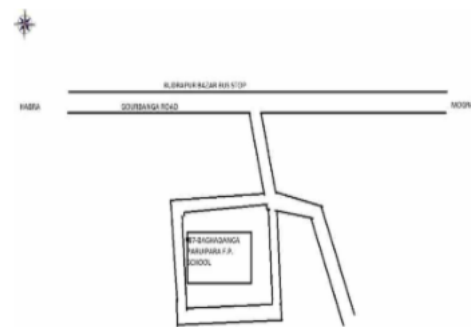

নির্বাচক নিবন্ধন আধিকারিকের স্বাক্ষর

Nazri Naksha

Google Map View

Polling Station Building Front View

Polling Station Front View

Cad View

Key MAP View

1 নাম : সাবিনা ইয়াসমিন স্বামীর নাম: মুজিবর মণ্ডল বাড়ির নং : n0155 বয়স : 43 লিঙ্গ : মহিলা	LLR3195625 ফটো উপলব্ধ	2 নাম : মহিরুন বিবি স্বামীর নাম: মনোয়ার মণ্ডল বাড়ির নং : n0168 বয়স : 69 লিঙ্গ : মহিলা	WB/13/087/315258 ফটো উপলব্ধ	3 নাম : লালবানু বিবি স্বামীর নাম: মুজিবর মৃধা বাড়ির নং : n0070 বয়স : 66 লিঙ্গ : মহিলা	WB/13/087/312290 ফটো উপলব্ধ
4 নাম : রহমান মৃধা পিতার নাম: মুজিবর মৃধা বাড়ির নং : n0070 বয়স : 40 লিঙ্গ : পুরুষ	LLR2954857 ফটো উপলব্ধ	5 নাম : সাবিনা বিবি স্বামীর নাম: রহমান মৃধা বাড়ির নং : n0070 বয়স : 40 লিঙ্গ : মহিলা	ALD1307644 ফটো উপলব্ধ	Q 6 নাম : প্রিয়ান্বিতা বৈষ্ণব(পাল) স্বামীর নাম: অমিত বৈষ্ণব বাড়ির নং : বয়স : 31 লিঙ্গ : মহিলা	ALD1902147 ফটো উপলব্ধ
7 নাম : মোহাম্মদ অনোয়ার আলি সাহাজী পিতার নাম: মোহাম্মদ নেছার আলি সাহাজী বাড়ির নং : n0032 বয়স : 66 লিঙ্গ : পুরুষ	ALD2162154 ফটো উপলব্ধ	8 নাম : চুট্টা ঘোষ(দত্ত) স্বামীর নাম: গনেশ বাড়ির নং : n0244 বয়স : 35 লিঙ্গ : মহিলা	ALD1033836 ফটো উপলব্ধ	9 নাম : খাদিজা বিবি স্বামীর নাম: সহিদুল মন্ডল বাড়ির নং : n0270 বয়স : 28 লিঙ্গ : মহিলা	ALD1948066 ফটো উপলব্ধ
10 নাম : জয়ন্তী বিশ্বাস(তালুকদার) স্বামীর নাম: পরিতোষ বিশ্বাস বাড়ির নং : n0237 বয়স : 44 লিঙ্গ : মহিলা	LLR2779833 ফটো উপলব্ধ	11 নাম : শিবানী সিংহ(দাস) স্বামীর নাম: মনোরঞ্জন সিংহ বাড়ির নং : n0237 বয়স : 48 লিঙ্গ : মহিলা	LLR2481455 ফটো উপলব্ধ	12 নাম : রোকেয়া খাতুন স্বামীর নাম: মোঃ আনহার আলি সাহাজী বাড়ির নং : n0032 বয়স : 47 লিঙ্গ : মহিলা	LLR0610519 ফটো উপলব্ধ
13 নাম : জুবায়ান খাতুন স্বামীর নাম: মোঃ আনোয়ার আলী সাহাজী বাড়ির নং : n0032 বয়স : 51 লিঙ্গ : মহিলা	LLR1950542 ফটো উপলব্ধ	14 নাম : সাহানারা বিবি স্বামীর নাম: ওয়াজেদ মন্ডল বাড়ির নং : n0220 বয়স : 50 লিঙ্গ : মহিলা	ALD2264034 ফটো উপলব্ধ	15 নাম : সেলিমা বিবি স্বামীর নাম: মোজাম্মেল মন্ডল বাড়ির নং : n0171 বয়স : 48 লিঙ্গ : মহিলা	LLR1651876 ফটো উপলব্ধ
16 নাম : মহম্মদ মণ্ডল পিতার নাম: মোনোয়ার মন্ডল বাড়ির নং : n0164 বয়স : 50 লিঙ্গ : পুরুষ	ALD2263226 ফটো উপলব্ধ	17 নাম : মহম্মদ মিরাজ মন্ডল পিতার নাম: মহম্মদ মন্ডল বাড়ির নং : এন0164 বয়স : 20 লিঙ্গ : পুরুষ	ALD2554558 ফটো উপলব্ধ	18 নাম : মুজিবর মণ্ডল পিতার নাম: মোনোয়ার মণ্ডল বাড়ির নং : n0162 বয়স : 51 লিঙ্গ : পুরুষ	ALD2263143 ফটো উপলব্ধ
19 নাম : সুহানা মন্ডল পিতার নাম: মুজিবর মন্ডল বাড়ির নং : এন0162 বয়স : 21 লিঙ্গ : মহিলা	ALD2560597 ফটো উপলব্ধ	20 নাম : অজুরা বিবি স্বামীর নাম: নেছার আলি মন্ডল বাড়ির নং : n0237 বয়স : 52 লিঙ্গ : মহিলা	ALD2144673 ফটো উপলব্ধ	21 নাম : সাবানা পারভীন পিতার নাম: মোহাম্মদ আনহার আলি সাহাজী বাড়ির নং : এন0032 বয়স : 23 লিঙ্গ : মহিলা	ALD2397750 ফটো উপলব্ধ
22 নাম : জেসমিনা বিবি স্বামীর নাম: আলমগীর বিশ্বাস বাড়ির নং : 1000 বয়স : 30 লিঙ্গ : মহিলা	ALD2093201 ফটো উপলব্ধ	23 নাম : ইব্রাহিম মুধা পিতার নাম: মুজিবর মৃধা বাড়ির নং : n0070 বয়স : 33 লিঙ্গ : পুরুষ	ALD1589589 ফটো উপলব্ধ	Q 24 নাম : পাখী মন্ডল পিতার নাম: ফকির মন্ডল বাড়ির নং : এন001 বয়স : 33 লিঙ্গ : মহিলা	HCL2843654 ফটো উপলব্ধ
25 নাম : মোমেনা বিবি(খাতুন) স্বামীর নাম: নূর মহম্মদ ফকির বাড়ির নং : n0025 বয়স : 39 লিঙ্গ : মহিলা	ALD0295873 ফটো উপলব্ধ	26 নাম : নূরমহঃ ফকির পিতার নাম: মানিক ফকির বাড়ির নং : n0025 বয়স : 49 লিঙ্গ : পুরুষ	WB/13/087/312357 ফটো উপলব্ধ	27 নাম : সালেহা বিবি স্বামীর নাম: নেছার আলি সাহাজী বাড়ির নং : n0032 বয়স : 93 লিঙ্গ : মহিলা	WB/13/087/312337 ফটো উপলব্ধ
28 নাম : মোঃ আনহার আলি সাহাজী পিতার নাম: মোঃ নেছার আলি সাহাজী বাড়ির নং : n0032 বয়স : 64 লিঙ্গ : পুরুষ	WB/13/087/312289 ফটো উপলব্ধ	29 নাম : মহম্মদ আলি সাহাজী পিতার নাম: মোঃ নেছার আলি সাহাজী বাড়ির নং : n0032 বয়স : 54 লিঙ্গ : পুরুষ	ALD2164762 ফটো উপলব্ধ	30 নাম : শাহিনা পরভীন পিতার নাম: মোঃ আনোয়ার আলি সাহাজী বাড়ির নং : এন0032 বয়স : 27 লিঙ্গ : মহিলা	ALD2093169 ফটো উপলব্ধ