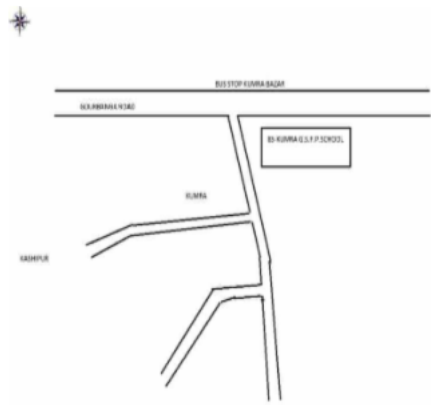

Nazri Naksha