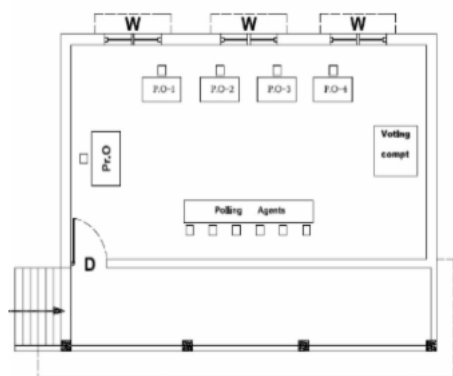

নির্বাচক নিবন্ধন আধিকারিকের স্বাক্ষর

Nazri Naksha

Google Map View

Polling Station Building Front View

Polling Station Front View

Cad View

Key MAP View

1	WB/13/087/291605	ALD1134949	2	ALD1134949	3	LLR2951499
নাম : রহিমা স্বামীর নাম: লতাপৎহোসেন মন্ডল বাড়ির নং : n0017 বয়স : 61 লিঙ্গ : মহিলা	ফটো উপলব্ধ	নাম : আপিনা বিবি পিতার নাম: রফিকুল ইসলাম বাড়ির নং : n0017 বয়স : 41 লিঙ্গ : মহিলা	ফটো উপলব্ধ	নাম : রফিকুল ইসলাম পিতার নাম: লতাফাত হোসেন বাড়ির নং : n0017 বয়স : 41 লিঙ্গ : পুরুষ	ফটো উপলব্ধ	ফটো উপলব্ধ
4	ALD1309715	WB/13/087/291171	5	WB/13/087/291171	6	ALD1042423
নাম : সাইফুল ইসলাম পিতার নাম: লতাফাত হোসেন বাড়ির নং : n0017 বয়স : 41 লিঙ্গ : পুরুষ	ফটো উপলব্ধ	নাম : ফজিলা স্বামীর নাম: সাহাবুদ্দিন মন্ডল বাড়ির নং : n0013 বয়স : 53 লিঙ্গ : মহিলা	ফটো উপলব্ধ	নাম : নাজিবুল মন্ডল পিতার নাম: সাহাবুদ্দিন মন্ডল বাড়ির নং : n0013 বয়স : 35 লিঙ্গ : পুরুষ	ফটো উপলব্ধ	ফটো উপলব্ধ
7	WB/13/087/291357	ALD1778661	8	ALD1778661	9	WB/13/087/291701
নাম : আলিবুদ্দিন মন্ডল পিতার নাম: সোলেমান মন্ডল বাড়ির নং : n0013 বয়স : 59 লিঙ্গ : পুরুষ	ফটো উপলব্ধ	নাম : কামাল উদ্দিন মন্ডল পিতার নাম: আলিবুদ্দিন মন্ডল বাড়ির নং : n0013 বয়স : 33 লিঙ্গ : পুরুষ	ফটো উপলব্ধ	নাম : কুতুবুদ্দিন মন্ডল পিতার নাম: সোলেমান মন্ডল বাড়ির নং : n0013 বয়স : 58 লিঙ্গ : পুরুষ	ফটো উপলব্ধ	ফটো উপলব্ধ
10	WB/13/087/291683	LLR1645035	11	LLR1645035	12	ALD2146892
নাম : সালাউদ্দিন মন্ডল পিতার নাম: সোলেমান মন্ডল বাড়ির নং : n0013 বয়স : 53 লিঙ্গ : পুরুষ	ফটো উপলব্ধ	নাম : জুলফিকার মন্ডল পিতার নাম: মাল্লাফ মন্ডল বাড়ির নং : n0009 বয়স : 67 লিঙ্গ : পুরুষ	ফটো উপলব্ধ	নাম : আফুজা বিবি স্বামীর নাম: সৈয়দ আলি মন্ডল বাড়ির নং : n0009 বয়স : 48 লিঙ্গ : মহিলা	ফটো উপলব্ধ	ফটো উপলব্ধ
13	ALD1309442	ALD1309459	14	ALD1309459	15	WB/13/087/291146
নাম : মোঃ আকবর আলি মন্ডল পিতার নাম: মোঃ জুলফিকার আলি মন্ডল বাড়ির নং : n0009 বয়স : 42 লিঙ্গ : পুরুষ	ফটো উপলব্ধ	নাম : আনসার আলি পিতার নাম: ইউনুচ মন্ডল বাড়ির নং : n0009 বয়স : 34 লিঙ্গ : পুরুষ	ফটো উপলব্ধ	নাম : রহিমা স্বামীর নাম: জুলফিকার মন্ডল বাড়ির নং : n0010 বয়স : 56 লিঙ্গ : মহিলা	ফটো উপলব্ধ	ফটো উপলব্ধ
16	ALD1591270	ALD1724871	17	ALD1724871	18	ALD2567782
নাম : হাপিজা খাতুন (বিবি) স্বামীর নাম: আব্দুল হালিম মন্ডল বাড়ির নং : n0127 বয়স : 39 লিঙ্গ : মহিলা	ফটো উপলব্ধ	নাম : আবুল হোসেন মল্লিক পিতার নাম: জামসেদ মল্লিক বাড়ির নং : n0131 বয়স : 38 লিঙ্গ : পুরুষ	ফটো উপলব্ধ	নাম : তাকবির হোসেন মল্লিক পিতার নাম: আবুল হোসেন মল্লিক বাড়ির নং : এন0131 বয়স : 20 লিঙ্গ : পুরুষ	ফটো উপলব্ধ	ফটো উপলব্ধ
19	ALD1902337	ALD1134980	20	ALD1134980	21	ALD2154508
নাম : পারভীনা খাতুন বিবি স্বামীর নাম: সাইফুদ্দিন মন্ডল বাড়ির নং : n0062 বয়স : 32 লিঙ্গ : মহিলা	ফটো উপলব্ধ	নাম : নাসিমা খাতুন পিতার নাম: আয়ুব আলী বাড়ির নং : n0075 বয়স : 37 লিঙ্গ : মহিলা	ফটো উপলব্ধ	নাম : সাপিয়া বিবি স্বামীর নাম: মসিয়ার মন্ডল বাড়ির নং : n0076 বয়স : 62 লিঙ্গ : মহিলা	ফটো উপলব্ধ	ফটো উপলব্ধ
22	LLR3191871	LLR2951465	23	LLR2951465	24	WB/13/087/291606
নাম : রেজাউল করিম পিতার নাম: মসিয়ার রহমান বাড়ির নং : n0076 বয়স : 40 লিঙ্গ : পুরুষ	ফটো উপলব্ধ	নাম : রবিউল ইসলাম পিতার নাম: মতিয়ার মন্ডল বাড়ির নং : n0076 বয়স : 38 লিঙ্গ : পুরুষ	ফটো উপলব্ধ	নাম : আজিদা স্বামীর নাম: পাঞ্জাব মন্ডল বাড়ির নং : n0075 বয়স : 76 লিঙ্গ : মহিলা	ফটো উপলব্ধ	ফটো উপলব্ধ
25	WB/13/087/291582	LLR2768315	26	LLR2768315	27	LLR2768323
নাম : আজমা স্বামীর নাম: আয়ুব আলি মন্ডল বাড়ির নং : n0075 বয়স : 71 লিঙ্গ : মহিলা	ফটো উপলব্ধ	নাম : মফিজুল ইসলাম পিতার নাম: কাশেম আলি মন্ডল বাড়ির নং : n0064 বয়স : 42 লিঙ্গ : পুরুষ	ফটো উপলব্ধ	নাম : মিজানুর হক পিতার নাম: কাশেম আলি মন্ডল বাড়ির নং : এন0064 বয়স : 41 লিঙ্গ : পুরুষ	ফটো উপলব্ধ	ফটো উপলব্ধ
28	ALD1135698	ALD2209013	29	ALD2209013	30	ALD0954966
নাম : রেহানা বিবি স্বামীর নাম: মিজানুর হক বাড়ির নং : n0064 বয়স : 35 লিঙ্গ : মহিলা	ফটো উপলব্ধ	নাম : মোস্তাফা মন্ডল পিতার নাম: আমির আলি মন্ডল বাড়ির নং : এন0015 বয়স : 61 লিঙ্গ : পুরুষ	ফটো উপলব্ধ	নাম : মহাবুল ইসলাম পিতার নাম: মোস্তাফা মন্ডল বাড়ির নং : এন0015 বয়স : 39 লিঙ্গ : পুরুষ	ফটো উপলব্ধ	ফটো উপলব্ধ