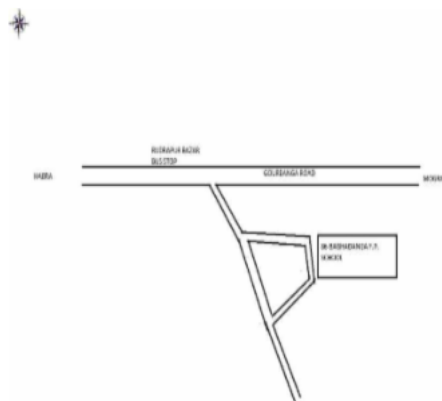

Nazri Naksha