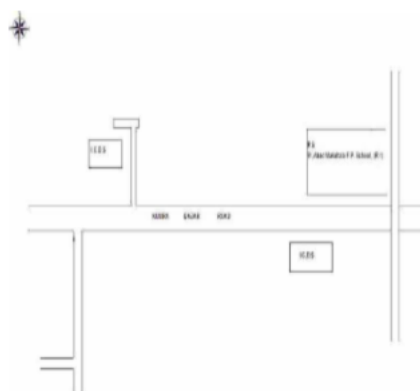

নির্বাচক নিবন্ধন আধিকারিকের স্বাক্ষর

Nazri Naksha

Google Map View

Polling Station Building Front View

Polling Station Front View

Cad View

Key MAP View

1	WB/13/087/291605	ALD1134949	2	ALD1134949	3	LLR2951499
নাম : রহিমা স্বামীর নাম: লতাপৎহোসেন মন্ডল বাড়ির নং : n0017 বয়স : 61 লিঙ্গ : মহিলা	ফটো উপলব্ধ	নাম : আপিনা বিবি পিতার নাম: রফিকুল ইসলাম বাড়ির নং : n0017 বয়স : 41 লিঙ্গ : মহিলা	ফটো উপলব্ধ	নাম : রফিকুল ইসলাম পিতার নাম: লতাফাত হোসেন বাড়ির নং : n0017 বয়স : 41 লিঙ্গ : পুরুষ	ফটো উপলব্ধ	ফটো উপলব্ধ
4	ALD1309715	WB/13/087/291171	5	WB/13/087/291171	6	ALD1042423
নাম : সাইফুল ইসলাম পিতার নাম: লতাফাত হোসেন বাড়ির নং : n0017 বয়স : 41 লিঙ্গ : পুরুষ	ফটো উপলব্ধ	নাম : ফজিলা স্বামীর নাম: সাহাবুদ্দিন মন্ডল বাড়ির নং : n0013 বয়স : 53 লিঙ্গ : মহিলা	ফটো উপলব্ধ	নাম : নাজিবুল মন্ডল পিতার নাম: সাহাবুদ্দিন মন্ডল বাড়ির নং : n0013 বয়স : 35 লিঙ্গ : পুরুষ	ফটো উপলব্ধ	ফটো উপলব্ধ
7	WB/13/087/291357	ALD1778661	8	ALD1778661	9	WB/13/087/291701
নাম : আলিবুদ্দিন মন্ডল পিতার নাম: সোলেমান মন্ডল বাড়ির নং : n0013 বয়স : 59 লিঙ্গ : পুরুষ	ফটো উপলব্ধ	নাম : কামাল উদ্দিন মন্ডল পিতার নাম: আলিবুদ্দিন মন্ডল বাড়ির নং : n0013 বয়স : 33 লিঙ্গ : পুরুষ	ফটো উপলব্ধ	নাম : কুতুবুদ্দিন মন্ডল পিতার নাম: সোলেমান মন্ডল বাড়ির নং : n0013 বয়স : 58 লিঙ্গ : পুরুষ	ফটো উপলব্ধ	ফটো উপলব্ধ
10	WB/13/087/291683	LLR1645035	11	LLR1645035	12	ALD2146892
নাম : সালাউদ্দিন মন্ডল পিতার নাম: সোলেমান মন্ডল বাড়ির নং : n0013 বয়স : 53 লিঙ্গ : পুরুষ	ফটো উপলব্ধ	নাম : জুলফিকার মন্ডল পিতার নাম: মাল্লাফ মন্ডল বাড়ির নং : n0009 বয়স : 67 লিঙ্গ : পুরুষ	ফটো উপলব্ধ	নাম : আফুজা বিবি স্বামীর নাম: সৈয়দ আলি মন্ডল বাড়ির নং : n0009 বয়স : 48 লিঙ্গ : মহিলা	ফটো উপলব্ধ	ফটো উপলব্ধ
13	ALD1309442	ALD1309459	14	ALD1309459	15	WB/13/087/291146
নাম : মোঃ আকবর আলি মন্ডল পিতার নাম: মোঃ জুলফিকার আলি মন্ডল বাড়ির নং : n0009 বয়স : 42 লিঙ্গ : পুরুষ	ফটো উপলব্ধ	নাম : আনসার আলি পিতার নাম: ইউনুচ মন্ডল বাড়ির নং : n0009 বয়স : 34 লিঙ্গ : পুরুষ	ফটো উপলব্ধ	নাম : রহিমা স্বামীর নাম: জুলফিকার মন্ডল বাড়ির নং : n0010 বয়স : 56 লিঙ্গ : মহিলা	ফটো উপলব্ধ	ফটো উপলব্ধ
16	ALD1591270	ALD1724871	17	ALD1724871	18	ALD2567782
নাম : হাপিজা খাতুন (বিবি) স্বামীর নাম: আব্দুল হালিম মন্ডল বাড়ির নং : n0127 বয়স : 39 লিঙ্গ : মহিলা	ফটো উপলব্ধ	নাম : আবুল হোসেন মল্লিক পিতার নাম: জামসেদ মল্লিক বাড়ির নং : n0131 বয়স : 38 লিঙ্গ : পুরুষ	ফটো উপলব্ধ	নাম : তাকবির হোসেন মল্লিক পিতার নাম: আবুল হোসেন মল্লিক বাড়ির নং : এন0131 বয়স : 20 লিঙ্গ : পুরুষ	ফটো উপলব্ধ	ফটো উপলব্ধ
19	ALD1902337	ALD1134980	20	ALD1134980	21	ALD2154508
নাম : পারভীনা খাতুন বিবি স্বামীর নাম: সাইফুদ্দিন মন্ডল বাড়ির নং : n0062 বয়স : 32 লিঙ্গ : মহিলা	ফটো উপলব্ধ	নাম : নাসিমা খাতুন পিতার নাম: আয়ুব আলী বাড়ির নং : n0075 বয়স : 37 লিঙ্গ : মহিলা	ফটো উপলব্ধ	নাম : সাপিয়া বিবি স্বামীর নাম: মসিয়ার মন্ডল বাড়ির নং : n0076 বয়স : 62 লিঙ্গ : মহিলা	ফটো উপলব্ধ	ফটো উপলব্ধ
22	LLR3191871	LLR2951465	23	LLR2951465	24	WB/13/087/291606
নাম : রেজাউল করিম পিতার নাম: মসিয়ার রহমান বাড়ির নং : n0076 বয়স : 40 লিঙ্গ : পুরুষ	ফটো উপলব্ধ	নাম : রবিউল ইসলাম পিতার নাম: মতিয়ার মন্ডল বাড়ির নং : n0076 বয়স : 38 লিঙ্গ : পুরুষ	ফটো উপলব্ধ	নাম : আজিদা স্বামীর নাম: পাঞ্জাব মন্ডল বাড়ির নং : n0075 বয়স : 76 লিঙ্গ : মহিলা	ফটো উপলব্ধ	ফটো উপলব্ধ
25	WB/13/087/291582	LLR2768315	26	LLR2768315	27	LLR2768323
নাম : আজমা স্বামীর নাম: আয়ুব আলি মন্ডল বাড়ির নং : n0075 বয়স : 71 লিঙ্গ : মহিলা	ফটো উপলব্ধ	নাম : মফিজুল ইসলাম পিতার নাম: কাশেম আলি মন্ডল বাড়ির নং : n0064 বয়স : 42 লিঙ্গ : পুরুষ	ফটো উপলব্ধ	নাম : মিজানুর হক পিতার নাম: কাশেম আলি মন্ডল বাড়ির নং : এন0064 বয়স : 41 লিঙ্গ : পুরুষ	ফটো উপলব্ধ	ফটো উপলব্ধ
28	ALD1135698	ALD2209013	29	ALD2209013	30	ALD0954966
নাম : রেহানা বিবি স্বামীর নাম: মিজানুর হক বাড়ির নং : n0064 বয়স : 35 লিঙ্গ : মহিলা	ফটো উপলব্ধ	নাম : মোস্তাফা মন্ডল পিতার নাম: আমির আলি মন্ডল বাড়ির নং : এন0015 বয়স : 61 লিঙ্গ : পুরুষ	ফটো উপলব্ধ	নাম : মহাবুল ইসলাম পিতার নাম: মোস্তাফা মন্ডল বাড়ির নং : এন0015 বয়স : 39 লিঙ্গ : পুরুষ	ফটো উপলব্ধ	ফটো উপলব্ধ