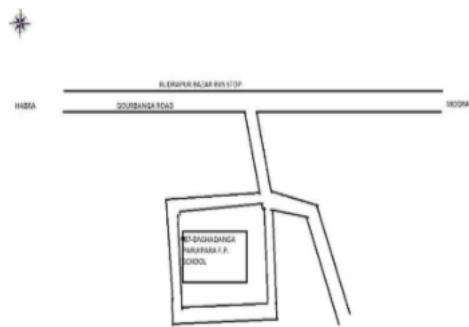

Nazri Naksha