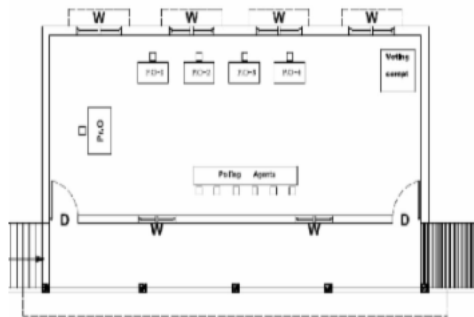

নির্বাচক নিবন্ধন আধিকারিকের স্বাক্ষর

Nazri Naksha

Google Map View

Polling Station Building Front View

Polling Station Front View

Cad View

Key MAP View

1 নাম : মাসুদ রানা মন্ডল পিতার নাম: মাসিদ আলি মন্ডল বাড়ির নং : n0019 বয়স : 35 লিঙ্গ : পুরুষ	ALD1042621 ফটো উপলব্ধ	2 নাম : জয় দাস পিতার নাম: প্রানকৃষ্ণ দাস বাড়ির নং : n0019 বয়স : 33 লিঙ্গ : পুরুষ	ALD1467067 ফটো উপলব্ধ	3 নাম : রবেল মন্ডল পিতার নাম: মসিদ মন্ডল বাড়ির নং : n0019 বয়স : 31 লিঙ্গ : পুরুষ	ALD1467273 ফটো উপলব্ধ
4 নাম : এসমোতার বিবি স্বামীর নাম: মসিয়ার মন্ডল বাড়ির নং : n0080 বয়স : 32 লিঙ্গ : মহিলা	ALD1310085 ফটো উপলব্ধ	5 নাম : রাবেয়া বিবি স্বামীর নাম: নুর হোসেন মন্ডল বাড়ির নং : n0095 বয়স : 33 লিঙ্গ : মহিলা	ALD1310051 ফটো উপলব্ধ	6 নাম : রেশমা বিবি স্বামীর নাম: তাজউদ্দিন মন্ডল বাড়ির নং : n0097 বয়স : 37 লিঙ্গ : মহিলা	ALD1310077 ফটো উপলব্ধ
7 নাম : আহিনুর বিবি স্বামীর নাম: মাল্লান গাজী বাড়ির নং : n0043 বয়স : 58 লিঙ্গ : মহিলা	WB/13/087/267950 ফটো উপলব্ধ	8 নাম : সাহিনা খাতুন পিতার নাম: মাল্লান গাজী বাড়ির নং : n0043 বয়স : 38 লিঙ্গ : মহিলা	LLR3187382 ফটো উপলব্ধ	9 নাম : মাঝিয়া বিবি স্বামীর নাম: মোস্তাফা গাজী বাড়ির নং : n0043 বয়স : 34 লিঙ্গ : মহিলা	ALD1136373 ফটো উপলব্ধ
10 নাম : বদরুজ্জামান মন্ডল পিতার নাম: আমির আলী মন্ডল বাড়ির নং : n0022 বয়স : 39 লিঙ্গ : পুরুষ	ALD1725498 ফটো উপলব্ধ	11 নাম : তাছলিমা বিবি স্বামীর নাম: রহিম মন্ডল বাড়ির নং : n0068 বয়স : 38 লিঙ্গ : মহিলা	ALD1042688 ফটো উপলব্ধ	12 নাম : হুন্নাফা খাতুন বিবি স্বামীর নাম: রেজাউল মন্ডল বাড়ির নং : n0079 বয়স : 42 লিঙ্গ : মহিলা	ALD1136522 ফটো উপলব্ধ
13 নাম : মসিয়ার মন্ডল মায়ের নাম: ওহিদা বিবি বাড়ির নং : n0080 বয়স : 42 লিঙ্গ : মহিলা	ALD1136530 ফটো উপলব্ধ	14 নাম : মমিন মন্ডল পিতার নাম: জিন্নাত মন্ডল বাড়ির নং : n0019 বয়স : 53 লিঙ্গ : পুরুষ	WB/13/087/267167 ফটো উপলব্ধ	15 নাম : মরিয়ম বিবি স্বামীর নাম: জিন্নাত মন্ডল বাড়ির নং : n0019 বয়স : 76 লিঙ্গ : মহিলা	WB/13/087/267709 ফটো উপলব্ধ
16 নাম : মসিদ মণ্ডল পিতার নাম: জিন্নাত মণ্ডল বাড়ির নং : n0019 বয়স : 60 লিঙ্গ : পুরুষ	WB/13/087/267984 ফটো উপলব্ধ	17 নাম : রহিমা বিবি স্বামীর নাম: মসিদ মণ্ডল বাড়ির নং : n0019 বয়স : 55 লিঙ্গ : মহিলা	WB/13/087/267707 ফটো উপলব্ধ	18 নাম : তুহিনা বিবি স্বামীর নাম: মোমিন মন্ডল বাড়ির নং : n0019 বয়স : 40 লিঙ্গ : মহিলা	LLR2827129 ফটো উপলব্ধ
19 নাম : জাহাঙ্গীর মন্ডল পিতার নাম: আমির আলি মন্ডল বাড়ির নং : n0022 বয়স : 36 লিঙ্গ : পুরুষ	ALD1309863 ফটো উপলব্ধ	20 নাম : খাদিজা বিবি স্বামীর নাম: জাহাঙ্গীর মন্ডল বাড়ির নং : n0022 বয়স : 35 লিঙ্গ : মহিলা	ALD1467307 ফটো উপলব্ধ	21 নাম : ছাইরা খাতুন পিতার নাম: আমেরালী মন্ডল বাড়ির নং : n0022 বয়স : 33 লিঙ্গ : মহিলা	ALD1309954 ফটো উপলব্ধ
22 নাম : আলমগীর মণ্ডল পিতার নাম: আমির মণ্ডল বাড়ির নং : n0022 বয়স : 31 লিঙ্গ : পুরুষ	ALD1592005 ফটো উপলব্ধ	23 নাম : আবেদা বিবি স্বামীর নাম: আহম্মদ আলী মন্ডল বাড়ির নং : n0266 বয়স : 76 লিঙ্গ : মহিলা	ALD2172260 ফটো উপলব্ধ	24 নাম : তহমিনা বিবি পিতার নাম: জামসেদ মন্ডল বাড়ির নং : n0044 বয়স : 37 লিঙ্গ : মহিলা	ALD1310028 ফটো উপলব্ধ
25 নাম : আসাদুল মন্ডল পিতার নাম: জামসেদ মন্ডল বাড়ির নং : n0044 বয়স : 37 লিঙ্গ : পুরুষ	ALD1309913 ফটো উপলব্ধ	26 নাম : আজমীর হুসেইন স্বামীর নাম: উজ্জমোল মন্ডল বাড়ির নং : n0065 বয়স : 46 লিঙ্গ : মহিলা	LLR3096245 ফটো উপলব্ধ	27 নাম : মোরিয়াম বিবি স্বামীর নাম: সওকাত মণ্ডল বাড়ির নং : n0002 বয়স : 70 লিঙ্গ : মহিলা	LLR0520239 ফটো উপলব্ধ
28 নাম : মিনা বিবি স্বামীর নাম: মোজাম্মেল মন্ডল বাড়ির নং : n0061 বয়স : 55 লিঙ্গ : মহিলা	LLR3301678 ফটো উপলব্ধ	29 নাম : আমেনা খাতুন পিতার নাম: সহিদুল মণ্ডল বাড়ির নং : n0004 বয়স : 31 লিঙ্গ : মহিলা	ALD1834340 ফটো উপলব্ধ	30 নাম : আলম মণ্ডল পিতার নাম: আমির আলী মণ্ডল বাড়ির নং : n0022 বয়স : 29 লিঙ্গ : পুরুষ	ALD1834399 ফটো উপলব্ধ