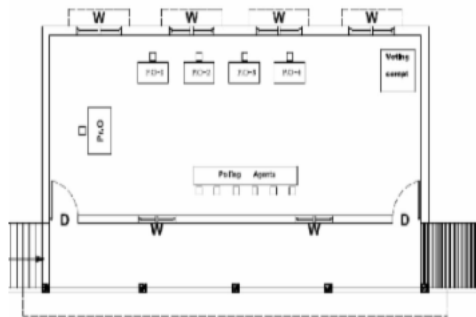

নির্বাচক নিবন্ধন আধিকারিকের স্বাক্ষর

Nazri Naksha

Google Map View

Polling Station Building Front View

Polling Station Front View

Cad View

Key MAP View

1 নাম : আয়েশা বিবি স্বামীর নাম: আকবর গাজী বাড়ির নং : n0166 বয়স : 61 লিঙ্গ : মহিলা	WB/13/087/267549	2 নাম : আফছাব আলি গাজী পিতার নাম: আকবর গাজী বাড়ির নং : n0166 বয়স : 37 লিঙ্গ : পুরুষ	ALD0318592	3 নাম : আজগার আলি গাজী পিতার নাম: আকবর গাজী বাড়ির নং : n0166 বয়স : 45 লিঙ্গ : পুরুষ	LLR3187887
4 নাম : রেহেনারা খাতুন পিতার নাম: লতিপ বাড়ির নং : n0166 বয়স : 42 লিঙ্গ : মহিলা	LLR2756237	5 নাম : সুরোত আলি সরদার পিতার নাম: মোক্তার সরদার বাড়ির নং : n0166 বয়স : 41 লিঙ্গ : পুরুষ	ALD1137140	6 নাম : মোসাঃ তনজা বিবি স্বামীর নাম: আজগার আলি গাজী বাড়ির নং : n0166 বয়স : 33 লিঙ্গ : মহিলা	ALD1467828
7 নাম : মঞ্জুরা বিবি স্বামীর নাম: মোজাম্মেল তরফদার বাড়ির নং : n0129 বয়স : 52 লিঙ্গ : মহিলা	WB/13/087/267590	8 নাম : আশাদুল ইসলাম পিতার নাম: মহিউদ্দিন মন্ডল বাড়ির নং : n0129 বয়স : 38 লিঙ্গ : পুরুষ	LLR2947471	9 নাম : ফিরোজ তরফদার পিতার নাম: মোকাম্মেল তরফদার বাড়ির নং : n0129 বয়স : 32 লিঙ্গ : পুরুষ	ALD1592856
10 নাম : নাজিবুর তরফদার পিতার নাম: মোকাম্মেল তরফদার বাড়ির নং : n0129 বয়স : 32 লিঙ্গ : পুরুষ	ALD1592864	11 নাম : তাছলিমা বিবি স্বামীর নাম: নূরইসলাম মন্ডল বাড়ির নং : n0193 বয়স : 56 লিঙ্গ : মহিলা	LLR1640242	12 নাম : রফিকুল ইসলাম মন্ডল মায়ের নাম: তাছলিমা বিবি বাড়ির নং : n0193 বয়স : 35 লিঙ্গ : পুরুষ	ALD1043355
13 নাম : নিজামউদ্দিন মন্ডল মায়ের নাম: তাছলিমা বিবি বাড়ির নং : n0193 বয়স : 35 লিঙ্গ : পুরুষ	ALD1043116	14 নাম : নূর মহম্মদ মন্ডল পিতার নাম: ইউছুপ মন্ডল বাড়ির নং : n0193 বয়স : 54 লিঙ্গ : পুরুষ	ALD2209625	15 নাম : নূরহোসেন মন্ডল মায়ের নাম: আজ্জামান বিবি বাড়ির নং : n0193 বয়স : 47 লিঙ্গ : পুরুষ	ALD1043207
16 নাম : আরেছা বিবি স্বামীর নাম: মোকসেদ তরফদার বাড়ির নং : n0129 বয়স : 85 লিঙ্গ : মহিলা	WB/13/087/267584	17 নাম : নূরনবী মন্ডল মায়ের নাম: আজ্জামান বিবি বাড়ির নং : n0193 বয়স : 38 লিঙ্গ : পুরুষ	ALD1137355	18 নাম : খাদিজা খাতুন পিতার নাম: নাসিরুদ্দিন মণ্ডল বাড়ির নং : n0268 বয়স : 32 লিঙ্গ : মহিলা	ALD1593128
19 নাম : নূরউদ্দিন মণ্ডল পিতার নাম: নাসিরুদ্দিন মণ্ডল বাড়ির নং : n0269 বয়স : 31 লিঙ্গ : পুরুষ	ALD1593136	20 নাম : সহরবানু বিবি স্বামীর নাম: ওহাব মণ্ডল বাড়ির নং : n0033 বয়স : 81 লিঙ্গ : মহিলা	WB/13/087/267368	21 নাম : এসমাইল মন্ডল মায়ের নাম: সহরবানু বিবি বাড়ির নং : n0033 বয়স : 45 লিঙ্গ : পুরুষ	LLR2947182
22 নাম : এব্রাহিম মন্ডল মায়ের নাম: সহরবানু বিবি বাড়ির নং : n0033 বয়স : 40 লিঙ্গ : পুরুষ	LLR2947208	23 নাম : জেব্রাইল মন্ডল মায়ের নাম: সহরবানু বিবি বাড়ির নং : n0033 বয়স : 38 লিঙ্গ : পুরুষ	LLR3187937	24 নাম : আব্দুল কাদের মন্ডল মায়ের নাম: সহর বানু মন্ডল বাড়ির নং : n0033 বয়স : 33 লিঙ্গ : পুরুষ	ALD1310432
25 নাম : আকিলা বিবি স্বামীর নাম: গফফর মণ্ডল বাড়ির নং : n0028 বয়স : 79 লিঙ্গ : মহিলা	LLR0522383	26 নাম : আজিজুল মন্ডল মায়ের নাম: আকিলা বিবি বাড়ির নং : n0028 বয়স : 40 লিঙ্গ : পুরুষ	ALD1043603	27 নাম : জুববার মন্ডল পিতার নাম: আবদুল গফফার মন্ডল বাড়ির নং : n0028 বয়স : 59 লিঙ্গ : পুরুষ	LLR3095866
28 নাম : রেহেনা স্বামীর নাম: জাকির হোসেন মণ্ডল বাড়ির নং : n0028 বয়স : 43 লিঙ্গ : মহিলা	LLR0522409	29 নাম : আনারুল মন্ডল পিতার নাম: আইয়ুব মন্ডল বাড়ির নং : n0023 বয়স : 36 লিঙ্গ : পুরুষ	ALD1043496	30 নাম : হাসানুর মন্ডল পিতার নাম: আবু কালাম মন্ডল বাড়ির নং : n0023 বয়স : 33 লিঙ্গ : পুরুষ	ALD1367143