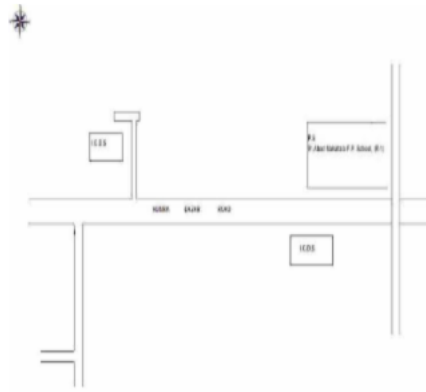

Nazri Naksha