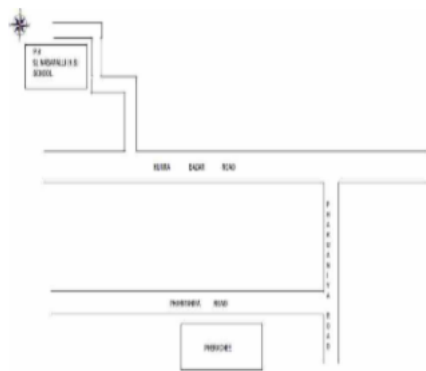

Nazri Naksha