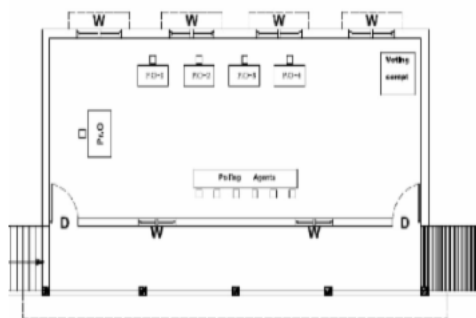

নির্বাচক নিবন্ধন আধিকারিকের স্বাক্ষর

Nazri Naksha

Google Map View

Polling Station Building Front View

Polling Station Front View

Cad View

Key MAP View

1 নাম : আখেরালী মন্ডল পিতার নাম: খেজেরআলি মন্ডল বাড়ির নং : n0059 বয়স : 51 লিঙ্গ : পুরুষ	LLR2757839 ফটো উপলব্ধ	2 নাম : মসিয়ুর রহমান পিতার নাম: মুজিবর রহমান বাড়ির নং : n0171 বয়স : 33 লিঙ্গ : পুরুষ	ALD1469113 ফটো উপলব্ধ	3 নাম : মিনুয়ারা বেগম স্বামীর নাম: জাকির আলি গাইন বাড়ির নং : n0185 বয়স : 46 লিঙ্গ : মহিলা	LLR1632314 ফটো উপলব্ধ
4 নাম : রোকিয়া (খাতুন) বিবি স্বামীর নাম: গোলাম নবী গাইন বাড়ির নং : n0187 বয়স : 42 লিঙ্গ : মহিলা	LLR2754588 ফটো উপলব্ধ	5 নাম : সুফিয়া স্বামীর নাম: ওমরআলী গাইন বাড়ির নং : n0008 বয়স : 76 লিঙ্গ : মহিলা	WB/13/087/270210 ফটো উপলব্ধ	6 নাম : সার্শের আলি গাইন পিতার নাম: ওমর আলি গাইন বাড়ির নং : n0008 বয়স : 61 লিঙ্গ : পুরুষ	ALD2576023 ফটো উপলব্ধ
7 নাম : সাহেব আলি গাইন পিতার নাম: ওমরআলী গাইন বাড়ির নং : n0008 বয়স : 52 লিঙ্গ : পুরুষ	ALD2191963 ফটো উপলব্ধ	8 নাম : সাহেফা বিবি গাইন স্বামীর নাম: সাহেব আলি গাইন বাড়ির নং : n0008 বয়স : 40 লিঙ্গ : মহিলা	ALD1139260 ফটো উপলব্ধ	9 নাম : জোবেদা স্বামীর নাম: ছুরাতালি মণ্ডল বাড়ির নং : n0073 বয়স : 71 লিঙ্গ : মহিলা	WB/13/087/270400 ফটো উপলব্ধ
10 নাম : আনছারালি মন্ডল পিতার নাম: জুরাতা আলি মন্ডল বাড়ির নং : n0073 বয়স : 55 লিঙ্গ : পুরুষ	WB/13/087/270556 ফটো উপলব্ধ	11 নাম : আজোমা স্বামীর নাম: আনছার মণ্ডল বাড়ির নং : n0073 বয়স : 51 লিঙ্গ : মহিলা	WB/13/087/270502 ফটো উপলব্ধ	12 নাম : সন্তকত মণ্ডল পিতার নাম: ছুরাত আলি মণ্ডল বাড়ির নং : n0073 বয়স : 47 লিঙ্গ : পুরুষ	LLR1639947 ফটো উপলব্ধ
13 নাম : রওনাথ আলি মন্ডল মায়ের নাম: জুবোদা বাড়ির নং : n0073 বয়স : 42 লিঙ্গ : পুরুষ	LLR2758332 ফটো উপলব্ধ	14 নাম : আবুতালেব মন্ডল পিতার নাম: আনিচউদ্দিন বাড়ির নং : n0019 বয়স : 66 লিঙ্গ : পুরুষ	ALD2651511 ফটো উপলব্ধ	15 নাম : রেজাউল মন্ডল পিতার নাম: আবুতালেব মন্ডল বাড়ির নং : n0019 বয়স : 39 লিঙ্গ : পুরুষ	ALD0330886 ফটো উপলব্ধ
16 নাম : ফরিদা স্বামীর নাম: আবুতালেব মণ্ডল বাড়ির নং : n0019 বয়স : 59 লিঙ্গ : মহিলা	WB/13/087/270063 ফটো উপলব্ধ	17 নাম : সামসুল মন্ডল পিতার নাম: আবুতালেব মন্ডল বাড়ির নং : n0019 বয়স : 47 লিঙ্গ : পুরুষ	LLR1945112 ফটো উপলব্ধ	18 নাম : হাজিরা বিবি স্বামীর নাম: সামসুল মণ্ডল বাড়ির নং : n0019 বয়স : 33 লিঙ্গ : মহিলা	ALD1594746 ফটো উপলব্ধ
19 নাম : রহিমা বিবি স্বামীর নাম: আকাস আলি মন্ডল বাড়ির নং : n0012 বয়স : 76 লিঙ্গ : মহিলা	ALD2157832 ফটো উপলব্ধ	20 নাম : আয়ুরালি মন্ডল পিতার নাম: আকাস মন্ডল বাড়ির নং : n0012 বয়স : 63 লিঙ্গ : পুরুষ	WB/13/087/270482 ফটো উপলব্ধ	21 নাম : সাকিলা স্বামীর নাম: আলাউদ্দিন মণ্ডল বাড়ির নং : n0013 বয়স : 56 লিঙ্গ : মহিলা	WB/13/087/270185 ফটো উপলব্ধ
22 নাম : রবিয়ান স্বামীর নাম: আনিছউদ্দিন মণ্ডল বাড়ির নং : n0019 বয়স : 85 লিঙ্গ : মহিলা	WB/13/087/270143 ফটো উপলব্ধ	23 নাম : ফিরোজ আলি গায়েন পিতার নাম: সার্শের আলি গাইন বাড়ির নং : n0008 বয়স : 26 লিঙ্গ : পুরুষ	ALD2015089 ফটো উপলব্ধ	24 নাম : সেলিমা খাতুন (বিবি) স্বামীর নাম: সওকাত মন্ডল বাড়ির নং : n0073 বয়স : 37 লিঙ্গ : মহিলা	LLR3188455 ফটো উপলব্ধ
25 নাম : রমিছা বিবি স্বামীর নাম: ছাত্তার গাজী বাড়ির নং : n0090 বয়স : 61 লিঙ্গ : মহিলা	WB/13/087/270476 ফটো উপলব্ধ	26 নাম : জাকির আলি মন্ডল মায়ের নাম: আছমা বিবি বাড়ির নং : n0059 বয়স : 38 লিঙ্গ : পুরুষ	ALD0956037 ফটো উপলব্ধ	27 নাম : গফফার মন্ডল পিতার নাম: ফকির মন্ডল বাড়ির নং : n0065 বয়স : 65 লিঙ্গ : পুরুষ	WB/13/087/270624 ফটো উপলব্ধ
28 নাম : আব্দুল গফুর মন্ডল পিতার নাম: ফকির মন্ডল বাড়ির নং : n0065 বয়স : 63 লিঙ্গ : পুরুষ	ALD2642544 ফটো উপলব্ধ	29 নাম : সফর মন্ডল পিতার নাম: ফকির মন্ডল বাড়ির নং : n0065 বয়স : 59 লিঙ্গ : পুরুষ	WB/13/087/270057 ফটো উপলব্ধ	30 নাম : রহিমা স্বামীর নাম: আব্দুল গনি মণ্ডল বাড়ির নং : n0065 বয়স : 65 লিঙ্গ : মহিলা	WB/13/087/270004 ফটো উপলব্ধ