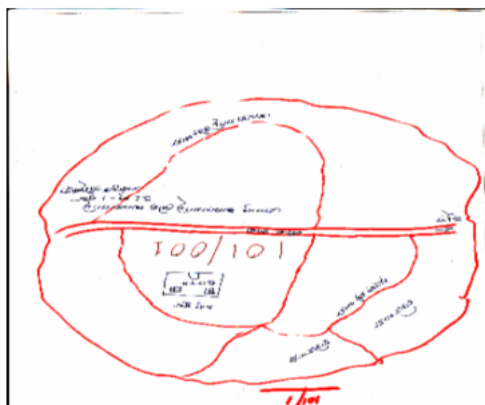

Nazri Naksha