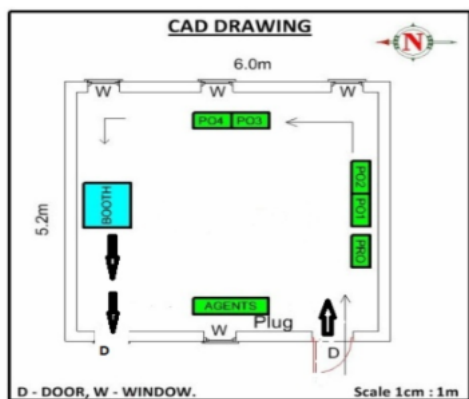

নির্বাচক নিবন্ধন আধিকারিকের স্বাক্ষর

Nazri Naksha

Google Map View

Polling Station Building Front View

Polling Station Front View

Cad View

Key MAP View

| | | | | | |
|--|--------------------------------|---|--------------------------------|--|--------------------------------|
| 1 নাম : আইজুল মন্ডল পিতার নাম: আজগার আলি মন্ডল বাড়ির নং : n0028 বয়স : 59 লিঙ্গ : পুরুষ | REO2334316 ফটো উপলব্ধ | 2 নাম : হাফিজ বিবি মন্ডল স্বামীর নাম: আইজুল মন্ডল বাড়ির নং : n0028 বয়স : 52 লিঙ্গ : মহিলা | GWZ2100337 ফটো উপলব্ধ | 3 নাম : সাহার বানু বিবি স্বামীর নাম: ইছা হক মণ্ডল বাড়ির নং : n0028 বয়স : 63 লিঙ্গ : মহিলা | WB/13/088/000372 ফটো উপলব্ধ |
| 4 নাম : তানজিলা বিবি স্বামীর নাম: সাবির উদ্দিন ধাবক বাড়ির নং : n0158 বয়স : 35 লিঙ্গ : মহিলা | REO1488683 ফটো উপলব্ধ | 5 নাম : আরমিনা খাতুন পিতার নাম: আবদুল হাই মণ্ডল বাড়ির নং : n0171 বয়স : 29 লিঙ্গ : মহিলা | REO2031375 ফটো উপলব্ধ | # 6 নাম : নাজমা বিবি স্বামীর নাম: কবিউল মন্ডল বাড়ির নং : n0176 বয়স : 36 লিঙ্গ : মহিলা | REO1079581 ফটো উপলব্ধ |
| 7 নাম : ইলিয়াস মন্ডল পিতার নাম: আইজুল মন্ডল বাড়ির নং : n0028 বয়স : 27 লিঙ্গ : পুরুষ | REO2031268 ফটো উপলব্ধ | 8 নাম : মঞ্জুরা বিবি স্বামীর নাম: আবদুল গনি মন্ডল বাড়ির নং : n0167 বয়স : 47 লিঙ্গ : মহিলা | REO2031334 ফটো উপলব্ধ | 9 নাম : নাজমা খাতুন পিতার নাম: ইমাদুল মণ্ডল বাড়ির নং : n0168 বয়স : 35 লিঙ্গ : মহিলা | REO2031342 ফটো উপলব্ধ |
| 10 নাম : সালমা (খাতুন) বিবি স্বামীর নাম: নাসির মণ্ডল বাড়ির নং : n0170 বয়স : 28 লিঙ্গ : মহিলা | REO2031367 ফটো উপলব্ধ | 11 নাম : ফুলটুসি বিশ্বাস স্বামীর নাম: রনজিৎ বিশ্বাস বাড়ির নং : n0147 বয়স : 44 লিঙ্গ : মহিলা | REO1076025 ফটো উপলব্ধ | 12 নাম : রসুনারা বিবি স্বামীর নাম: মসিয়ার মন্ডল বাড়ির নং : n0163 বয়স : 35 লিঙ্গ : মহিলা | REO1312883 ফটো উপলব্ধ |
| 13 নাম : সাইদুল মন্ডল পিতার নাম: আজগারআলী মন্ডল বাড়ির নং : এন0028 বয়স : 50 লিঙ্গ : পুরুষ | REO2398386 ফটো উপলব্ধ | 14 নাম : তনজা মন্ডল স্বামীর নাম: সাইদুল হক মন্ডল বাড়ির নং : n0028 বয়স : 32 লিঙ্গ : মহিলা | REO1944677 ফটো উপলব্ধ | 15 নাম : সিরাজুল হক মন্ডল পিতার নাম: আজগার আলী মন্ডল বাড়ির নং : n0028 বয়স : 53 লিঙ্গ : পুরুষ | REO2398519 ফটো উপলব্ধ |
| 16 নাম : মহিদুল হক পিতার নাম: ইছাহক মণ্ডল বাড়ির নং : n0028 বয়স : 35 লিঙ্গ : পুরুষ | REO1170547 ফটো উপলব্ধ | 17 নাম : বিউটি দে স্বামীর নাম: শঙ্কর দে বাড়ির নং : বিনিময়পারা বয়স : 45 লিঙ্গ : মহিলা | REO2697654 ফটো উপলব্ধ | 18 নাম : নারগিস পারভিন স্বামীর নাম: ফরহাদ হোসেন মন্ডল বাড়ির নং : 105 বয়স : 29 লিঙ্গ : মহিলা | TIQ1639202 ফটো উপলব্ধ |
| 19 নাম : রহিম বক্স মন্ডল পিতার নাম: ভদু মন্ডল বাড়ির নং : n0105 বয়স : 66 লিঙ্গ : পুরুষ | REO2332492 ফটো উপলব্ধ | 20 নাম : ছাপিয়া বিবি স্বামীর নাম: রহিম বক্স মন্ডল বাড়ির নং : n0105 বয়স : 56 লিঙ্গ : মহিলা | REO2332534 ফটো উপলব্ধ | 21 নাম : ফারহাদ হোসেন মন্ডল পিতার নাম: রহিম বক্স মন্ডল বাড়ির নং : n0105 বয়স : 33 লিঙ্গ : পুরুষ | REO1591486 ফটো উপলব্ধ |
| 22 নাম : নিমাই অধিকারী পিতার নাম: হরিপদ অধিকারী বাড়ির নং : n0081 বয়স : 76 লিঙ্গ : পুরুষ | WB/13/088/000319 ফটো উপলব্ধ | 23 নাম : মিনতি অধিকারী স্বামীর নাম: নিমাই অধিকারী বাড়ির নং : n0081 বয়স : 71 লিঙ্গ : মহিলা | WB/13/088/000610 ফটো উপলব্ধ | 24 নাম : স্বপন অধিকারী পিতার নাম: নিমাই অধিকারী বাড়ির নং : n0081 বয়স : 50 লিঙ্গ : পুরুষ | REO2337657 ফটো উপলব্ধ |
| 25 নাম : সম্পা অধিকারী স্বামীর নাম: স্বপন অধিকারী বাড়ির নং : n0081 বয়স : 46 লিঙ্গ : মহিলা | REO0000067 ফটো উপলব্ধ | 26 নাম : নুরে আকতার স্বামীর নাম: কেতাবুল মন্ডল বাড়ির নং : N0 বয়স : 24 লিঙ্গ : মহিলা | REO2425445 ফটো উপলব্ধ | 27 নাম : সুমাইয়া পরভীন আহমেদ স্বামীর নাম: সাবির আহমেদ বাড়ির নং : n0179 বয়স : 29 লিঙ্গ : মহিলা | UBL1910538 ফটো উপলব্ধ |
| 28 নাম : মাফকা খাতুন স্বামীর নাম: সালমান মন্ডল বাড়ির নং : N0 বয়স : 23 লিঙ্গ : মহিলা | REO2425809 ফটো উপলব্ধ | 29 নাম : মৌমিতা খাতুন স্বামীর নাম: ইসমাইল ধাবক বাড়ির নং : এন00 বয়স : 23 লিঙ্গ : মহিলা | REO2611721 ফটো উপলব্ধ | 30 নাম : মামুদা খাতুন স্বামীর নাম: দেলোয়ার বৈদ্য বাড়ির নং : N0 বয়স : 24 লিঙ্গ : মহিলা | REO2425478 ফটো উপলব্ধ |