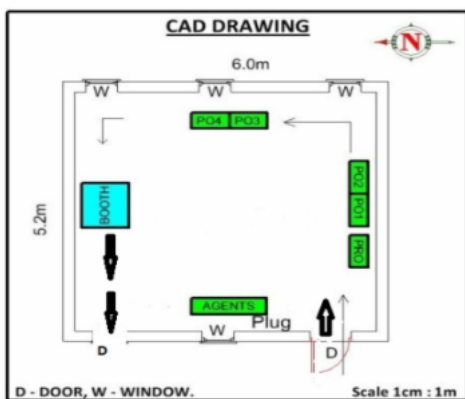

নির্বাচক নিবন্ধন আধিকারিকের স্বাক্ষর

Nazri Naksha

Google Map View

Polling Station Building Front View

Polling Station Front View

Cad View

Key MAP View

1 নাম : ময়রোম বিবি স্বামীর নাম: আমজেত মন্ডল বাড়ির নং : n0012 বয়স : 75 লিঙ্গ : মহিলা ফটো উপলব্ধ	WB/13/088/009265	2 নাম : আমির আলি মন্ডল পিতার নাম: আমজেত মন্ডল বাড়ির নং : n0012 বয়স : 61 লিঙ্গ : পুরুষ ফটো উপলব্ধ	WB/13/088/009372	3 নাম : পারিজা বিবি মন্ডল স্বামীর নাম: আইহার মন্ডল বাড়ির নং : n0012 বয়স : 37 লিঙ্গ : মহিলা ফটো উপলব্ধ	REO1079102
4 নাম : অর্জনা বিবি স্বামীর নাম: আমির মণ্ডল বাড়ির নং : n0012 বয়স : 56 লিঙ্গ : মহিলা ফটো উপলব্ধ	REO2231892	5 নাম : রমেজা বিবি স্বামীর নাম: ওমের আলি বাড়ির নং : n0012 বয়স : 50 লিঙ্গ : মহিলা ফটো উপলব্ধ	REO1306794	6 নাম : এসারন বিবি মণ্ডল স্বামীর নাম: জামির আলি মণ্ডল বাড়ির নং : n0012 বয়স : 49 লিঙ্গ : মহিলা ফটো উপলব্ধ	GWZ2710226
7 নাম : জামিরালী মন্ডল পিতার নাম: আমজেদ মণ্ডল বাড়ির নং : n0012 বয়স : 46 লিঙ্গ : পুরুষ ফটো উপলব্ধ	GWZ2103125	8 নাম : ইসারোন বিবি স্বামীর নাম: সামিউল মন্ডল বাড়ির নং : n0012 বয়স : 32 লিঙ্গ : মহিলা ফটো উপলব্ধ	REO1596063	9 নাম : সহিদুল রহমান পিতার নাম: নাজির মন্ডল বাড়ির নং : n0164 বয়স : 54 লিঙ্গ : পুরুষ ফটো উপলব্ধ	WB/13/088/009308
10 নাম : সরিফুল হক মায়ের নাম: সাহানারা হক বাড়ির নং : n0074 বয়স : 32 লিঙ্গ : পুরুষ ফটো উপলব্ধ	REO1596154	11 নাম : সাইফুল মন্ডল মায়ের নাম: সাহানারা হক বাড়ির নং : 74 বয়স : 30 লিঙ্গ : পুরুষ ফটো উপলব্ধ	REO1857200	12 নাম : দিলীপ কিসকু পিতার নাম: রামেশ্বর কিসকু বাড়ির নং : n0082 বয়স : 32 লিঙ্গ : পুরুষ ফটো উপলব্ধ	REO1596220
13 নাম : আজিয়া বিবি স্বামীর নাম: জারজিস আলি মণ্ডল বাড়ির নং : 14 বয়স : 70 লিঙ্গ : মহিলা ফটো উপলব্ধ	REO2239713	14 নাম : মোঃ শাহজাহান পিতার নাম: মোঃ জারজিস আলি বাড়ির নং : 15 বয়স : 49 লিঙ্গ : পুরুষ ফটো উপলব্ধ	WB/13/088/009324	15 নাম : নূরজাহান বেগম স্বামীর নাম: মোঃ শাহজাহান বাড়ির নং : 15 বয়স : 39 লিঙ্গ : মহিলা ফটো উপলব্ধ	REO1596428
16 নাম : রাহিলা বিবি পিতার নাম: ফজর আলি মন্ডল বাড়ির নং : 1 বয়স : 39 লিঙ্গ : মহিলা ফটো উপলব্ধ	REO1306992	17 নাম : আকিনা বিবি স্বামীর নাম: ছালাম বারী মণ্ডল বাড়ির নং : 2 বয়স : 56 লিঙ্গ : মহিলা ফটো উপলব্ধ	WB/13/088/009298	18 নাম : পারভিনেছা খাতুন পিতার নাম: এমানদি মন্ডল বাড়ির নং : 40 বয়স : 35 লিঙ্গ : মহিলা ফটো উপলব্ধ	REO1596378
19 নাম : এসমোতার বিবি পিতার নাম: আলাউদ্দিন মোল্লা বাড়ির নং : n0123 বয়স : 38 লিঙ্গ : মহিলা ফটো উপলব্ধ	GWZ2936391	20 নাম : মাহুদা বিবি স্বামীর নাম: নজরুল মণ্ডল বাড়ির নং : n0152 বয়স : 52 লিঙ্গ : মহিলা ফটো উপলব্ধ	WB/13/088/009115	21 নাম : মমতাজ মন্ডল স্বামীর নাম: ফারুক মন্ডল বাড়ির নং : উত্তর পাড়া বয়স : 31 লিঙ্গ : মহিলা ফটো উপলব্ধ	UVU1699511
22 নাম : পারভিনা বিবি স্বামীর নাম: কামাল উদ্দিন মোল্লা বাড়ির নং : n0184 বয়স : 36 লিঙ্গ : মহিলা ফটো উপলব্ধ	REO1596253	23 নাম : সোনালি বিবি স্বামীর নাম: রইচ মোল্লা বাড়ির নং : n0210 বয়স : 29 লিঙ্গ : মহিলা ফটো উপলব্ধ	REO2033868	24 নাম : রাইমা বিবি স্বামীর নাম: মোঃ সামজারুল মণ্ডল বাড়ির নং : n0218 বয়স : 29 লিঙ্গ : মহিলা ফটো উপলব্ধ	REO2033991
25 নাম : রহিমা বিবি স্বামীর নাম: ছেকবাতুল মণ্ডল বাড়ির নং : n0221 বয়স : 30 লিঙ্গ : মহিলা ফটো উপলব্ধ	REO2034023	26 নাম : আসমিনা(খাতুন) বিবি স্বামীর নাম: জাহাঙ্গীর মণ্ডল বাড়ির নং : n0223 বয়স : 28 লিঙ্গ : মহিলা ফটো উপলব্ধ	REO2034049	27 নাম : খাদিজা বিবি স্বামীর নাম: হান্নান মণ্ডল বাড়ির নং : n02207 বয়স : 32 লিঙ্গ : মহিলা ফটো উপলব্ধ	REO1458009
28 নাম : জিয়ারুল মন্ডল পিতার নাম: আমির আলী মন্ডল বাড়ির নং : n0012 বয়স : 28 লিঙ্গ : পুরুষ ফটো উপলব্ধ	REO2033892	29 নাম : মেহেরুন নেসা বিবি স্বামীর নাম: জালালউদ্দিন খান বাড়ির নং : n0211 বয়স : 29 লিঙ্গ : মহিলা ফটো উপলব্ধ	REO2033926	30 নাম : মিরাজ রহমান পিতার নাম: সালাম মণ্ডল বাড়ির নং : n0222 বয়স : 27 লিঙ্গ : পুরুষ ফটো উপলব্ধ	REO2034031