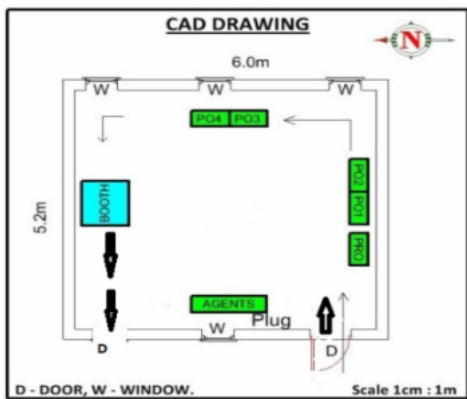

নির্বাচক নিবন্ধন আধিকারিকের স্বাক্ষর

Nazri Naksha

Google Map View

Polling Station Building Front View

Polling Station Front View

Cad View

Key MAP View

1	REO2165868	নাম : সবনাম সুলতানা পিতার নাম: হাসমত আলি মন্ডল বাড়ির নং : n0240 বয়স : 26 লিঙ্গ : মহিলা	ফটো উপলব্ধ	2	MGS2616076	নাম : আব্দুল হাই পিতার নাম: রসিদ মণ্ডল বাড়ির নং : n0028 বয়স : 42 লিঙ্গ : পুরুষ	ফটো উপলব্ধ	3	MGS2616910	নাম : রুহানা বিবি স্বামীর নাম: রফিক মন্ডল বাড়ির নং : n0028 বয়স : 43 লিঙ্গ : মহিলা	ফটো উপলব্ধ
4	WB/19/089/447409	নাম : রফিক মন্ডল পিতার নাম: ইয়াছিন মন্ডল বাড়ির নং : n0028 বয়স : 54 লিঙ্গ : পুরুষ	ফটো উপলব্ধ	5	MGS1687946	নাম : খাদিজা বিবি স্বামীর নাম: আব্দুল রসিদ বাড়ির নং : n0028 বয়স : 59 লিঙ্গ : মহিলা	ফটো উপলব্ধ	6	WB/19/089/447141	নাম : সেরিনা বিবি স্বামীর নাম: মহ জালাল উদ্দিন বাড়ির নং : n0041 বয়স : 64 লিঙ্গ : মহিলা	ফটো উপলব্ধ
7	WB/19/089/447003	নাম : মহঃ জালালউদ্দিন পিতার নাম: হাসমত আলি মন্ডল বাড়ির নং : n0041 বয়স : 69 লিঙ্গ : পুরুষ	ফটো উপলব্ধ	8	REO1877752	নাম : মহঃ তৌফিক হাসান পিতার নাম: মহঃ মাতলুববার রহমান বাড়ির নং : n0031 বয়স : 29 লিঙ্গ : পুরুষ	ফটো উপলব্ধ	9	MGS1686070	নাম : মতলুববার রহমান পিতার নাম: লুতফার রহমান বাড়ির নং : n0031 বয়স : 63 লিঙ্গ : পুরুষ	ফটো উপলব্ধ
10	MGS0763995	নাম : মাফিজুর রহমান মন্ডল পিতার নাম: লুতফার মন্ডল বাড়ির নং : n0031 বয়স : 61 লিঙ্গ : পুরুষ	ফটো উপলব্ধ	11	WB/19/089/447400	নাম : মাফুরা বেগম মন্ডল স্বামীর নাম: মীনা জুর মন্ডল বাড়ির নং : n0031 বয়স : 61 লিঙ্গ : মহিলা	ফটো উপলব্ধ	12	MGS3126059	নাম : আবদুল হাসান পিতার নাম: মোঃ আবদুল রসিদ মন্ডল বাড়ির নং : n0028 বয়স : 37 লিঙ্গ : পুরুষ	ফটো উপলব্ধ
13	REO1639673	নাম : নাসিমা বিবি স্বামীর নাম: মনিরুল ইসলাম বাড়ির নং : n0028 বয়স : 41 লিঙ্গ : মহিলা	ফটো উপলব্ধ	14	REO1639699	নাম : জ্যোৎস্না (খাতুন) বিবি স্বামীর নাম: আব্দুল হাই বাড়ির নং : n0028 বয়স : 31 লিঙ্গ : মহিলা	ফটো উপলব্ধ	15	REO1484484	নাম : আজমিরা বিবি স্বামীর নাম: মোঃ হাবিব পুরকাইত বাড়ির নং : n0173 বয়স : 32 লিঙ্গ : মহিলা	ফটো উপলব্ধ
16	MGS2265387	নাম : মনিরুল ইসলাম পিতার নাম: ইয়াছিন মন্ডল বাড়ির নং : n0028 বয়স : 42 লিঙ্গ : পুরুষ	ফটো উপলব্ধ	17	REO2420016	নাম : সেখ হাফিজ হাসান পিতার নাম: সেখ মোঃ হাবিব বাড়ির নং : এন0031 বয়স : 43 লিঙ্গ : পুরুষ	ফটো উপলব্ধ	18	REO2526275	নাম : হায়াতুন নেছা মন্ডল স্বামীর নাম: মাফিজুর রহমান মন্ডল বাড়ির নং : n0031 বয়স : 55 লিঙ্গ : মহিলা	ফটো উপলব্ধ
19	REO2334555	নাম : রসোনারা বেগম স্বামীর নাম: মতলুববার রহমান বাড়ির নং : n0031 বয়স : 55 লিঙ্গ : মহিলা	ফটো উপলব্ধ	20	REO2057206	নাম : তানবির হাসান পিতার নাম: মতলুববার রহমান বাড়ির নং : n0031 বয়স : 27 লিঙ্গ : পুরুষ	ফটো উপলব্ধ	21	REO1467646	নাম : এসমাতারা খাতুন স্বামীর নাম: গোলাম কুদ্দুস সর্দার বাড়ির নং : n0174 বয়স : 33 লিঙ্গ : মহিলা	ফটো উপলব্ধ
22	REO2188423	নাম : সেখ মোঃ হাবিব পিতার নাম: মহঃ লুতফার রহমান বাড়ির নং : এন0031 বয়স : 63 লিঙ্গ : পুরুষ	ফটো উপলব্ধ	23	REO2188589	নাম : সাহিদ হাসান পিতার নাম: মাফিজুর রহমান মন্ডল বাড়ির নং : এন বয়স : 25 লিঙ্গ : পুরুষ	ফটো উপলব্ধ	24	REO122231	নাম : সাবির হাসান মন্ডল পিতার নাম: মাফিজুর রহমান মন্ডল বাড়ির নং : n0031 বয়স : 34 লিঙ্গ : পুরুষ	ফটো উপলব্ধ
25	REO2589331	নাম : নাসরিন নাহার পিতার নাম: রফিক মন্ডল বাড়ির নং : এন0028 বয়স : 24 লিঙ্গ : মহিলা	ফটো উপলব্ধ	26	REO2331874	নাম : ইয়াকুব আলী মন্ডল পিতার নাম: এছাহক মন্ডল বাড়ির নং : n0006 বয়স : 66 লিঙ্গ : পুরুষ	ফটো উপলব্ধ	27	REO2331890	নাম : সাহারা বিবি স্বামীর নাম: ইয়াকুব আলী মন্ডল বাড়ির নং : n0006 বয়স : 60 লিঙ্গ : মহিলা	ফটো উপলব্ধ
28	MGS3032554	নাম : নার্গিস বেগম পিতার নাম: ইয়াকুব আলী মন্ডল বাড়ির নং : n0006 বয়স : 37 লিঙ্গ : মহিলা	ফটো উপলব্ধ	29	MGS3126554	নাম : মৌ (দাস) গাঙ্গুলী স্বামীর নাম: তিলক গাঙ্গুলী বাড়ির নং : n0166 বয়স : 38 লিঙ্গ : মহিলা	ফটো উপলব্ধ	30	GWZ2414225	নাম : টুম্পা দে (রায়) স্বামীর নাম: বিশ্বনাথ দে বাড়ির নং : n0227 বয়স : 40 লিঙ্গ : মহিলা	ফটো উপলব্ধ