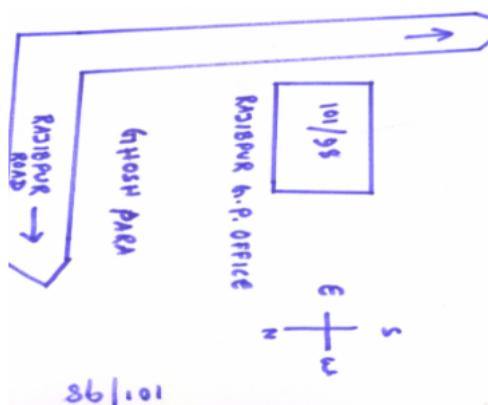

Nazri Naksha