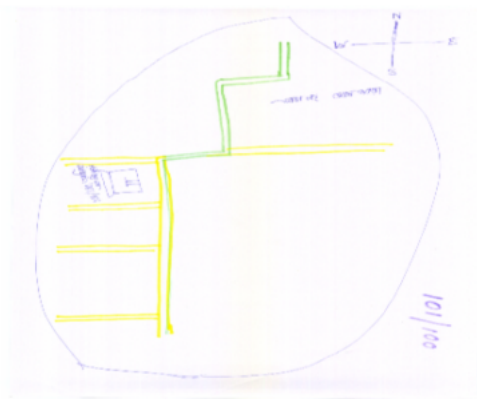

Nazri Naksha