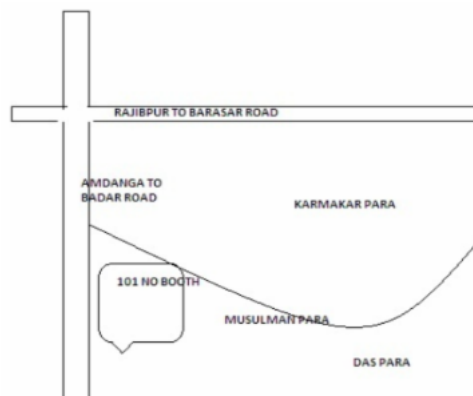

নির্বাচক নিবন্ধন আধিকারিকের স্বাক্ষর

Nazri Naksha

Google Map View

Polling Station Building Front View

Polling Station Front View

Cad View

Key MAP View

1 নাম : মনিরুল ইসলাম পিতার নাম : মহঃ আসরাফ আলি বাড়ির নং : n0242 বয়স : 23 লিঙ্গ : পুরুষ	REO1973064 ফটো উপলব্ধ	2 নাম : আজহার মন্ডল পিতার নাম : আমির আলি মন্ডল বাড়ির নং : n0286 বয়স : 42 লিঙ্গ : পুরুষ	MGS3036514 ফটো উপলব্ধ	3 নাম : জরিনা বিবি স্বামীর নাম : সোবান আলি মন্ডল বাড়ির নং : n0279 বয়স : 39 লিঙ্গ : মহিলা	REO1103811 ফটো উপলব্ধ
4 নাম : সোবান আলি মন্ডল পিতার নাম : লোকেন্দর মন্ডল বাড়ির নং : n0242 বয়স : 40 লিঙ্গ : পুরুষ	MGS3036670 ফটো উপলব্ধ	5 নাম : সাহানারা বিবি স্বামীর নাম : কতুবদ্দিন মন্ডল বাড়ির নং : n0251 বয়স : 38 লিঙ্গ : মহিলা	REO1225846 ফটো উপলব্ধ	6 নাম : রেহেনা বিবি স্বামীর নাম : মহঃ আসরাফ আলি বাড়ির নং : n0243 বয়স : 60 লিঙ্গ : মহিলা	MGS2128361 ফটো উপলব্ধ
7 নাম : মহঃ আসরাফ আলি পিতার নাম : হামিদুদ্দিন মন্ডল বাড়ির নং : n0242 বয়স : 66 লিঙ্গ : পুরুষ	MGS2128353 ফটো উপলব্ধ	8 নাম : ফরিদা বিবি স্বামীর নাম : নুর আমিন মন্ডল বাড়ির নং : n0231 বয়স : 38 লিঙ্গ : মহিলা	REO1224708 ফটো উপলব্ধ	9 নাম : সারুপা মন্ডল পিতার নাম : আজহার মন্ডল বাড়ির নং : n0286 বয়স : 23 লিঙ্গ : পুরুষ	REO2172484 ফটো উপলব্ধ
10 নাম : ফরিদা বিবি স্বামীর নাম : ওহাব মন্ডল বাড়ির নং : n0270 বয়স : 52 লিঙ্গ : মহিলা	WB/19/089/480313 ফটো উপলব্ধ	11 নাম : রিফু (দাস) মন্ডল স্বামীর নাম : দয়াল মন্ডল বাড়ির নং : n0230 বয়স : 40 লিঙ্গ : মহিলা	REO1136274 ফটো উপলব্ধ	12 নাম : দীপঙ্কর অধিকারী পিতার নাম : সুনীল কুমার অধিকারী বাড়ির নং : n0323 বয়স : 73 লিঙ্গ : পুরুষ	REO1928779 ফটো উপলব্ধ
13 নাম : শ্বেতা অধিকারী পিতার নাম : দীপঙ্কর অধিকারী বাড়ির নং : n0325 বয়স : 38 লিঙ্গ : মহিলা	REO1928795 ফটো উপলব্ধ	14 নাম : শশ্বতী অধিকারী স্বামীর নাম : দীপঙ্কর অধিকারী বাড়ির নং : n0324 বয়স : 60 লিঙ্গ : মহিলা	REO1928787 ফটো উপলব্ধ	15 নাম : স্নিগতা অধিকারী পিতার নাম : দীপঙ্কর অধিকারী বাড়ির নং : n0323 বয়স : 29 লিঙ্গ : মহিলা	REO1972900 ফটো উপলব্ধ
16 নাম : বাপ্পা আন পিতার নাম : ইন্দ্রজিৎ আন বাড়ির নং : n0002 বয়স : 29 লিঙ্গ : পুরুষ	REO1972850 ফটো উপলব্ধ	17 নাম : সাধনা আন স্বামীর নাম : মৃত্যুঞ্জয় আন বাড়ির নং : n0068 বয়স : 46 লিঙ্গ : মহিলা	DKJ1609759 ফটো উপলব্ধ	18 নাম : মৃত্যুঞ্জয় আন পিতার নাম : সুধীর কুমার আন বাড়ির নং : n0068 বয়স : 57 লিঙ্গ : পুরুষ	WB/19/089/477671 ফটো উপলব্ধ
19 নাম : স্বপ্না আন স্বামীর নাম : সুজিত আন বাড়ির নং : n0007 বয়স : 41 লিঙ্গ : মহিলা	MGS2794105 ফটো উপলব্ধ	20 নাম : বিশ্বজিত আন পিতার নাম : গিরীধর আন বাড়ির নং : n0007 বয়স : 55 লিঙ্গ : পুরুষ	REO2254936 ফটো উপলব্ধ	21 নাম : পলিরাণী আন স্বামীর নাম : ইন্দ্রজিৎ আন বাড়ির নং : n0002 বয়স : 48 লিঙ্গ : মহিলা	MGS2903680 ফটো উপলব্ধ
22 নাম : অর্চনা আন স্বামীর নাম : দেবু আন বাড়ির নং : n0067 বয়স : 53 লিঙ্গ : মহিলা	REO2410082 ফটো উপলব্ধ	23 নাম : আজমিরা বিবি স্বামীর নাম : রহিম মন্ডল বাড়ির নং : এন0197 বয়স : 51 লিঙ্গ : মহিলা	REO2409860 ফটো উপলব্ধ	24 নাম : নন্দকিশোর আন পিতার নাম : ইন্দু ভূষণ আন বাড়ির নং : n0188 বয়স : 47 লিঙ্গ : পুরুষ	WB/19/089/477636 ফটো উপলব্ধ
25 নাম : প্রসেনজিৎ আন পিতার নাম : দেবপ্রসাদ আন বাড়ির নং : n0067 বয়স : 36 লিঙ্গ : পুরুষ	MGS2794097 ফটো উপলব্ধ	26 নাম : রাহুল আন পিতার নাম : বিশ্বজিৎ আন বাড়ির নং : এন0007 বয়স : 23 লিঙ্গ : পুরুষ	REO2567253 ফটো উপলব্ধ	27 নাম : পার্থ আন পিতার নাম : প্রভাত আন বাড়ির নং : N0180 বয়স : 24 লিঙ্গ : পুরুষ	REO2460327 ফটো উপলব্ধ
28 নাম : চন্দনা দাস স্বামীর নাম : সৌরভ দাস বাড়ির নং : n0180 বয়স : 29 লিঙ্গ : মহিলা	REO1972959 ফটো উপলব্ধ	29 নাম : সুজিত আন পিতার নাম : গিরিধর আন বাড়ির নং : এন0069 বয়স : 45 লিঙ্গ : পুরুষ	MGS2277747 ফটো উপলব্ধ	30 নাম : সোমা আন পিতার নাম : নন্দা কিশোর আন বাড়ির নং : এন0188 বয়স : 22 লিঙ্গ : মহিলা	REO2688307 ফটো উপলব্ধ