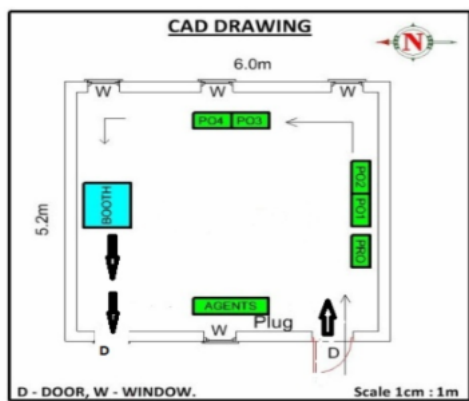

নির্বাচক নিবন্ধন আধিকারিকের স্বাক্ষর

Nazri Naksha

Google Map View

Polling Station Building Front View

Polling Station Front View

Cad View

Key MAP View

1 নাম : মনিরুল ইসলাম পিতার নাম : মহঃ আসরাফ আলি বাড়ির নং : n0242 বয়স : 23 লিঙ্গ : পুরুষ	REO1973064 ফটো উপলব্ধ	2 নাম : আজহার মন্ডল পিতার নাম : আমির আলি মন্ডল বাড়ির নং : n0286 বয়স : 42 লিঙ্গ : পুরুষ	MGS3036514 ফটো উপলব্ধ	3 নাম : জরিনা বিবি স্বামীর নাম : সোবান আলি মন্ডল বাড়ির নং : n0279 বয়স : 39 লিঙ্গ : মহিলা	REO1103811 ফটো উপলব্ধ
4 নাম : সোবান আলি মন্ডল পিতার নাম : লোকেন্দর মন্ডল বাড়ির নং : n0242 বয়স : 40 লিঙ্গ : পুরুষ	MGS3036670 ফটো উপলব্ধ	5 নাম : সাহানারা বিবি স্বামীর নাম : কতুবদ্দিন মন্ডল বাড়ির নং : n0251 বয়স : 38 লিঙ্গ : মহিলা	REO1225846 ফটো উপলব্ধ	6 নাম : রেহেনা বিবি স্বামীর নাম : মহঃ আসরাফ আলি বাড়ির নং : n0243 বয়স : 60 লিঙ্গ : মহিলা	MGS2128361 ফটো উপলব্ধ
7 নাম : মহঃ আসরাফ আলি পিতার নাম : হামিদুদ্দিন মন্ডল বাড়ির নং : n0242 বয়স : 66 লিঙ্গ : পুরুষ	MGS2128353 ফটো উপলব্ধ	8 নাম : ফরিদা বিবি স্বামীর নাম : নুর আমিন মন্ডল বাড়ির নং : n0231 বয়স : 38 লিঙ্গ : মহিলা	REO1224708 ফটো উপলব্ধ	9 নাম : সারুপা মন্ডল পিতার নাম : আজহার মন্ডল বাড়ির নং : n0286 বয়স : 23 লিঙ্গ : পুরুষ	REO2172484 ফটো উপলব্ধ
10 নাম : ফরিদা বিবি স্বামীর নাম : ওহাব মন্ডল বাড়ির নং : n0270 বয়স : 52 লিঙ্গ : মহিলা	WB/19/089/480313 ফটো উপলব্ধ	11 নাম : রিফু (দাস) মন্ডল স্বামীর নাম : দয়াল মন্ডল বাড়ির নং : n0230 বয়স : 40 লিঙ্গ : মহিলা	REO1136274 ফটো উপলব্ধ	12 নাম : দীপঙ্কর অধিকারী পিতার নাম : সুনীল কুমার অধিকারী বাড়ির নং : n0323 বয়স : 73 লিঙ্গ : পুরুষ	REO1928779 ফটো উপলব্ধ
13 নাম : শ্বেতা অধিকারী পিতার নাম : দীপঙ্কর অধিকারী বাড়ির নং : n0325 বয়স : 38 লিঙ্গ : মহিলা	REO1928795 ফটো উপলব্ধ	14 নাম : শশ্বতী অধিকারী স্বামীর নাম : দীপঙ্কর অধিকারী বাড়ির নং : n0324 বয়স : 60 লিঙ্গ : মহিলা	REO1928787 ফটো উপলব্ধ	15 নাম : স্নিগতা অধিকারী পিতার নাম : দীপঙ্কর অধিকারী বাড়ির নং : n0323 বয়স : 29 লিঙ্গ : মহিলা	REO1972900 ফটো উপলব্ধ
16 নাম : বাপ্পা আন পিতার নাম : ইন্দ্রজিৎ আন বাড়ির নং : n0002 বয়স : 29 লিঙ্গ : পুরুষ	REO1972850 ফটো উপলব্ধ	17 নাম : সাধনা আন স্বামীর নাম : মৃত্যুঞ্জয় আন বাড়ির নং : n0068 বয়স : 46 লিঙ্গ : মহিলা	DKJ1609759 ফটো উপলব্ধ	18 নাম : মৃত্যুঞ্জয় আন পিতার নাম : সুধীর কুমার আন বাড়ির নং : n0068 বয়স : 57 লিঙ্গ : পুরুষ	WB/19/089/477671 ফটো উপলব্ধ
19 নাম : স্বপ্না আন স্বামীর নাম : সুজিত আন বাড়ির নং : n0007 বয়স : 41 লিঙ্গ : মহিলা	MGS2794105 ফটো উপলব্ধ	20 নাম : বিশ্বজিত আন পিতার নাম : গিরীধর আন বাড়ির নং : n0007 বয়স : 55 লিঙ্গ : পুরুষ	REO2254936 ফটো উপলব্ধ	21 নাম : পলিরাণী আন স্বামীর নাম : ইন্দ্রজিৎ আন বাড়ির নং : n0002 বয়স : 48 লিঙ্গ : মহিলা	MGS2903680 ফটো উপলব্ধ
22 নাম : অর্চনা আন স্বামীর নাম : দেবু আন বাড়ির নং : n0067 বয়স : 53 লিঙ্গ : মহিলা	REO2410082 ফটো উপলব্ধ	23 নাম : আজমিরা বিবি স্বামীর নাম : রহিম মন্ডল বাড়ির নং : এন0197 বয়স : 51 লিঙ্গ : মহিলা	REO2409860 ফটো উপলব্ধ	24 নাম : নন্দকিশোর আন পিতার নাম : ইন্দু ভূষণ আন বাড়ির নং : n0188 বয়স : 47 লিঙ্গ : পুরুষ	WB/19/089/477636 ফটো উপলব্ধ
25 নাম : প্রসেনজিৎ আন পিতার নাম : দেবপ্রসাদ আন বাড়ির নং : n0067 বয়স : 36 লিঙ্গ : পুরুষ	MGS2794097 ফটো উপলব্ধ	26 নাম : রাহুল আন পিতার নাম : বিশ্বজিৎ আন বাড়ির নং : এন0007 বয়স : 23 লিঙ্গ : পুরুষ	REO2567253 ফটো উপলব্ধ	27 নাম : পার্থ আন পিতার নাম : প্রভাত আন বাড়ির নং : N0180 বয়স : 24 লিঙ্গ : পুরুষ	REO2460327 ফটো উপলব্ধ
28 নাম : চন্দনা দাস স্বামীর নাম : সৌরভ দাস বাড়ির নং : n0180 বয়স : 29 লিঙ্গ : মহিলা	REO1972959 ফটো উপলব্ধ	29 নাম : সুজিত আন পিতার নাম : গিরিধর আন বাড়ির নং : এন0069 বয়স : 45 লিঙ্গ : পুরুষ	MGS2277747 ফটো উপলব্ধ	30 নাম : সোমা আন পিতার নাম : নন্দা কিশোর আন বাড়ির নং : এন0188 বয়স : 22 লিঙ্গ : মহিলা	REO2688307 ফটো উপলব্ধ