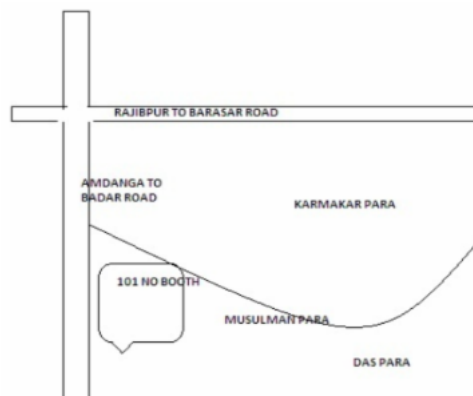

নির্বাচক নিবন্ধন আধিকারিকের স্বাক্ষর

Nazri Naksha

Google Map View

Polling Station Building Front View

Polling Station Front View

Cad View

Key MAP View

1 নাম : নাফিসা বিবি স্বামীর নাম: আমজেত আলি মন্ডল বাড়ির নং : n0216 বয়স : 31 লিঙ্গ : মহিলা	REO1878958 ফটো উপলব্ধ	2 নাম : মাফু রা স্বামীর নাম: আবুল হোসেন মন্ডল বাড়ির নং : n0004 বয়স : 66 লিঙ্গ : মহিলা	REO2242394 ফটো উপলব্ধ	3 নাম : সেরিনা বিবি স্বামীর নাম: মহব্বত মন্ডল বাড়ির নং : n0018 বয়স : 42 লিঙ্গ : মহিলা	MGS2436855 ফটো উপলব্ধ
4 নাম : তাজমিরা বিবি পিতার নাম: হামিদুল মন্ডল বাড়ির নং : এন00178 বয়স : 26 লিঙ্গ : মহিলা	RQL2183028 ফটো উপলব্ধ	5 নাম : রুনা লায়লা বিবি স্বামীর নাম: আলী হোসেন বাড়ির নং : n0004 বয়স : 33 লিঙ্গ : মহিলা	REO1757822 ফটো উপলব্ধ	6 নাম : সানজিরা বিবি স্বামীর নাম: আনোয়ার হোসেন বাড়ির নং : n0004 বয়স : 40 লিঙ্গ : মহিলা	REO1225705 ফটো উপলব্ধ
7 নাম : আনোয়ার হোসেন পিতার নাম: আবুল হোসেন মণ্ডল বাড়ির নং : n0004 বয়স : 45 লিঙ্গ : পুরুষ	MGS1692292 ফটো উপলব্ধ	8 নাম : মোসাঃ খাদিজা বিবি স্বামীর নাম: আসমাত আলি মণ্ডল বাড়ির নং : n0208 বয়স : 36 লিঙ্গ : মহিলা	REO1224963 ফটো উপলব্ধ	9 নাম : আনোয়ার হোসেন মায়ের নাম: আমির আলী মণ্ডল বাড়ির নং : n0052 বয়স : 34 লিঙ্গ : পুরুষ	REO1225481 ফটো উপলব্ধ
10 নাম : বনু খাতুন পিতার নাম: আমির আলি মন্ডল বাড়ির নং : n0052 বয়স : 39 লিঙ্গ : মহিলা	MGS2794360 ফটো উপলব্ধ	11 নাম : রসিদা বিবি মণ্ডল স্বামীর নাম: সওকাত আলী মণ্ডল বাড়ির নং : n0052 বয়স : 44 লিঙ্গ : মহিলা	MGS1761063 ফটো উপলব্ধ	12 নাম : হাসান মন্ডল পিতার নাম: আমির আলি মন্ডল বাড়ির নং : n0052 বয়স : 31 লিঙ্গ : পুরুষ	REO1642081 ফটো উপলব্ধ
13 নাম : মুসলিমা বিবি স্বামীর নাম: কুতুবদ্দিন মন্ডল বাড়ির নং : n0225 বয়স : 33 লিঙ্গ : মহিলা	REO2021657 ফটো উপলব্ধ	14 নাম : লোকমান মন্ডল পিতার নাম: রকবানী মন্ডল বাড়ির নং : n0180 বয়স : 40 লিঙ্গ : পুরুষ	MGS2278935 ফটো উপলব্ধ	15 নাম : তাজমিরা বিবি স্বামীর নাম: লোকমান মন্ডল বাড়ির নং : n0180 বয়স : 40 লিঙ্গ : মহিলা	MGS3130390 ফটো উপলব্ধ
16 নাম : তাজের আলি মন্ডল পিতার নাম: আবুল খায়ের মন্ডল বাড়ির নং : n0180 বয়স : 38 লিঙ্গ : পুরুষ	MGS2794519 ফটো উপলব্ধ	17 নাম : শাকিলা বিবি স্বামীর নাম: তাজের আলি মন্ডল বাড়ির নং : n0180 বয়স : 33 লিঙ্গ : মহিলা	REO1225523 ফটো উপলব্ধ	18 নাম : রাজেশ মন্ডল পিতার নাম: আবুল খায়ের মন্ডল বাড়ির নং : n0180 বয়স : 37 লিঙ্গ : পুরুষ	REO0410381 ফটো উপলব্ধ
19 নাম : ফতেমা খাতুন পিতার নাম: আমির আলী মন্ডল বাড়ির নং : n0180 বয়স : 36 লিঙ্গ : মহিলা	REO1225366 ফটো উপলব্ধ	20 নাম : এসারন বিবি স্বামীর নাম: আনোয়ার হোসেন বাড়ির নং : n0052 বয়স : 40 লিঙ্গ : মহিলা	REO1973346 ফটো উপলব্ধ	21 নাম : সুরাজ মন্ডল পিতার নাম: আব্দুল হাকিম মন্ডল বাড়ির নং : এন0014 বয়স : 25 লিঙ্গ : পুরুষ	REO2172633 ফটো উপলব্ধ
22 নাম : ইনজামুল মন্ডল পিতার নাম: জব্বার মন্ডল বাড়ির নং : এন0014 বয়স : 23 লিঙ্গ : পুরুষ	REO2172658 ফটো উপলব্ধ	23 নাম : আজমিরা খাতুন পিতার নাম: দুখে আলি মন্ডল বাড়ির নং : না বয়স : 45 লিঙ্গ : মহিলা	REO1641836 ফটো উপলব্ধ	24 নাম : আর্জিনা বিবি স্বামীর নাম: নুর হোসেন মন্ডল বাড়ির নং : n0117 বয়স : 64 লিঙ্গ : মহিলা	REO2410249 ফটো উপলব্ধ
25 নাম : তাসলিমা খাতুন স্বামীর নাম: হাসান মন্ডল বাড়ির নং : N0052 বয়স : 29 লিঙ্গ : মহিলা	REO2461440 ফটো উপলব্ধ	26 নাম : ফিরদৌস আলী মন্ডল পিতার নাম: আলি হোসেন মন্ডল বাড়ির নং : N0180 বয়স : 23 লিঙ্গ : পুরুষ	REO2461093 ফটো উপলব্ধ	27 নাম : হাফিজা বিবি স্বামীর নাম: রাসিদ মন্ডল বাড়ির নং : n0115 বয়স : 23 লিঙ্গ : মহিলা	MGS2279065 ফটো উপলব্ধ
28 নাম : ফুলজান বিবি পিতার নাম: নজরালী মণ্ডল বাড়ির নং : n0117 বয়স : 61 লিঙ্গ : মহিলা	REO2242295 ফটো উপলব্ধ	29 নাম : মাজেদ মন্ডল পিতার নাম: দুখে আলী মন্ডল বাড়ির নং : n0117 বয়স : 55 লিঙ্গ : পুরুষ	WB/19/089/480060 ফটো উপলব্ধ	30 নাম : জব্বার আলি মণ্ডল পিতার নাম: নুর হোসেন মন্ডল বাড়ির নং : n0117 বয়স : 50 লিঙ্গ : পুরুষ	MGS3036563 ফটো উপলব্ধ