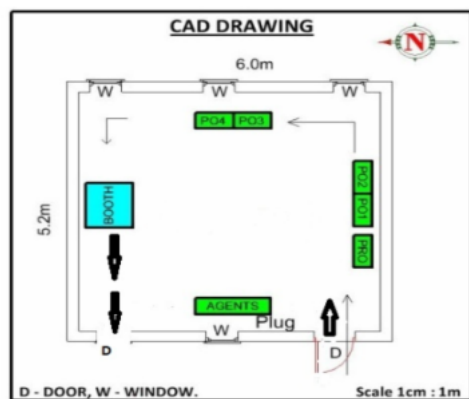

নির্বাচক নিবন্ধন আধিকারিকের স্বাক্ষর

Nazri Naksha

Google Map View

Polling Station Building Front View

Polling Station Front View

Cad View

Key MAP View

1 নাম : লিলামা বিবি স্বামীর নাম: হারুন অল রসিদ বাড়ির নং : n0015 বয়স : 40 লিঙ্গ : মহিলা	REO0044974 ফটো উপলব্ধ	2 নাম : সোয়েব আলিম মন্ডল পিতার নাম: দীন আলি মন্ডল বাড়ির নং : n0019 বয়স : 40 লিঙ্গ : পুরুষ	GWZ2347722 ফটো উপলব্ধ	3 নাম : তুরন্জা বিবি স্বামীর নাম: তৈয়ব আলি বাড়ির নং : n0019 বয়স : 40 লিঙ্গ : মহিলা	REO1307115 ফটো উপলব্ধ
4 নাম : কামরুন নাহার স্বামীর নাম: শায়েব আলি মন্ডল বাড়ির নং : n0019 বয়স : 40 লিঙ্গ : মহিলা	REO1307719 ফটো উপলব্ধ	5 নাম : মোঃ আয়ুব আলি পিতার নাম: দীন আলি বাড়ির নং : n0019 বয়স : 43 লিঙ্গ : পুরুষ	REO1307123 ফটো উপলব্ধ	6 নাম : তৈয়ব আলি পিতার নাম: দীন আলি বাড়ির নং : n0019 বয়স : 43 লিঙ্গ : পুরুষ	REO1307735 ফটো উপলব্ধ
7 নাম : তানজিলা বিবি স্বামীর নাম: আয়ুব আলি বাড়ির নং : n0019 বয়স : 34 লিঙ্গ : মহিলা	REO1307131 ফটো উপলব্ধ	8 নাম : রেবেকা খাতুন স্বামীর নাম: মিজানুর রহমান বাড়ির নং : n0019 বয়স : 43 লিঙ্গ : মহিলা	TIQ0983387 ফটো উপলব্ধ	9 নাম : ইদ্রিস আলি খাঁ পিতার নাম: মনচুর খাঁ বাড়ির নং : n0104 বয়স : 41 লিঙ্গ : পুরুষ	GWZ2844389 ফটো উপলব্ধ
10 নাম : মানসুরাইয়া খাতুন স্বামীর নাম: সুজাউদ্দিন মন্ডল বাড়ির নং : n0110 বয়স : 52 লিঙ্গ : মহিলা	WB/13/088/063109 ফটো উপলব্ধ	11 নাম : জেসেলখা খাতুন বিবি স্বামীর নাম: মোস্তাকিন মন্ডল বাড়ির নং : n0114 বয়স : 46 লিঙ্গ : মহিলা	REO1618784 ফটো উপলব্ধ	12 নাম : সারিফা বিবি স্বামীর নাম: আব্দুল জলিল মন্ডল বাড়ির নং : n0115 বয়স : 43 লিঙ্গ : মহিলা	REO1094465 ফটো উপলব্ধ
13 নাম : সাবিনারা খাতুন বিবি স্বামীর নাম: খায়ের মন্ডল বাড়ির নং : n0120 বয়স : 40 লিঙ্গ : মহিলা	REO0063412 ফটো উপলব্ধ	14 নাম : জোহরা বিবি পিতার নাম: আওলাদ মন্ডল বাড়ির নং : n0124 বয়স : 36 লিঙ্গ : মহিলা	REO1857358 ফটো উপলব্ধ	15 নাম : মহঃ রেজাউল করিম পিতার নাম: মহঃ আবু ছিদ্দিক বাড়ির নং : n0125 বয়স : 55 লিঙ্গ : পুরুষ	WB/13/088/009675 ফটো উপলব্ধ
16 নাম : আজিদা বিবি স্বামীর নাম: মহাবুল মন্ডল বাড়ির নং : n0111 বয়স : 34 লিঙ্গ : মহিলা	REO1090612 ফটো উপলব্ধ	17 নাম : রেশমা খাতুন বিবি স্বামীর নাম: সাবির আলি মন্ডল বাড়ির নং : n0127 বয়স : 31 লিঙ্গ : মহিলা	REO1596014 ফটো উপলব্ধ	18 নাম : রুবিনা খাতুন পিতার নাম: ইসমাইল বিশ্বাস বাড়ির নং : n0066 বয়স : 28 লিঙ্গ : মহিলা	TIQ1722032 ফটো উপলব্ধ
19 নাম : হারুন অল রসিদ পিতার নাম: মহঃ জারজিস আলি বাড়ির নং : n0015 বয়স : 53 লিঙ্গ : পুরুষ	WB/13/088/009226 ফটো উপলব্ধ	20 নাম : আবাইদুল পিতার নাম: মোহর আলি বাড়ির নং : n0143 বয়স : 29 লিঙ্গ : পুরুষ	REO2094803 ফটো উপলব্ধ	21 নাম : সাহিদা খাতুন স্বামীর নাম: সরিয়াত আলি বাড়ির নং : n0071 বয়স : 39 লিঙ্গ : মহিলা	REO2149631 ফটো উপলব্ধ
22 নাম : মারুফা খাতুন পিতার নাম: হানিফ মন্ডল বাড়ির নং : n0060 বয়স : 26 লিঙ্গ : মহিলা	REO2149649 ফটো উপলব্ধ	23 নাম : মোঃ সাহাবুদ্দিন পিতার নাম: মোঃ দীন আলি বাড়ির নং : N0151 বয়স : 46 লিঙ্গ : পুরুষ	GWZ1575760 ফটো উপলব্ধ	24 নাম : আলিম মন্ডল পিতার নাম: আয়ুব আলি মন্ডল বাড়ির নং : n0106 বয়স : 36 লিঙ্গ : পুরুষ	REO1307545 ফটো উপলব্ধ
25 নাম : শানওয়াল হোসেন পিতার নাম: আলিম মন্ডল বাড়ির নং : এন0088 বয়স : 22 লিঙ্গ : পুরুষ	REO2685980 ফটো উপলব্ধ	26 নাম : হাবিব খাঁ পিতার নাম: ইদ্রিস আলি খাঁ বাড়ির নং : এন0088 বয়স : 22 লিঙ্গ : পুরুষ	REO2722494 ফটো উপলব্ধ	27 নাম : তনুজা খাতুন পিতার নাম: মোস্তবার মন্ডল বাড়ির নং : মটিয়াগাছা বয়স : 21 লিঙ্গ : মহিলা	REO2774180 ফটো উপলব্ধ
28 নাম : বিলাল শেখ পিতার নাম: আজিবর শেখ বাড়ির নং : এন0088 বয়স : 21 লিঙ্গ : পুরুষ	REO2034171 ফটো উপলব্ধ	29 নাম : গোলাম মস্তফা পিতার নাম: মুজিবর শেখ বাড়ির নং : এন0088 বয়স : 25 লিঙ্গ : পুরুষ	REO2604049 ফটো উপলব্ধ	30 নাম : সেখ ফজর আলি পিতার নাম: নেকার শেখ বাড়ির নং : এন0088 বয়স : 76 লিঙ্গ : পুরুষ	REO2204964 ফটো উপলব্ধ