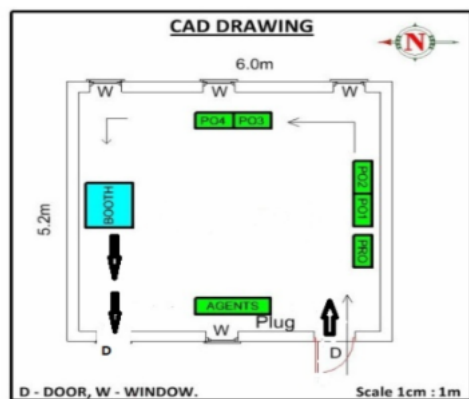

নির্বাচক নিবন্ধন আধিকারিকের স্বাক্ষর

Nazri Naksha

Google Map View

Polling Station Building Front View

Polling Station Front View

Cad View

Key MAP View

1 নাম : লক্ষ্মন স্বামি দাস পিতার নাম: রাখাল স্বামি দাস বাড়ির নং : এন বয়স : 45 লিঙ্গ : পুরুষ	MGS2337855 ফটো উপলব্ধ	2 নাম : প্রিয়াক্ষা স্বামিদাস পিতার নাম: লক্ষ্মণ স্বামিদাস বাড়ির নং : নং000 বয়স : 23 লিঙ্গ : মহিলা	REO2798601 ফটো উপলব্ধ	3 নাম : মিঠু স্বামি দাস স্বামীর নাম: লক্ষ্মন স্বামি দাস বাড়ির নং : এন বয়স : 40 লিঙ্গ : মহিলা	TIQ1081181 ফটো উপলব্ধ
4 নাম : কল্যাণী কর স্বামীর নাম: রবীন্দ্র নাথ কর বাড়ির নং : n0114 বয়স : 56 লিঙ্গ : মহিলা	MGS1763499 ফটো উপলব্ধ	5 নাম : অশ্বেষা কর পিতার নাম: রবীন্দ্র নাথ কর বাড়ির নং : এন ০১১৪ বয়স : 22 লিঙ্গ : মহিলা	REO2743342 ফটো উপলব্ধ	6 নাম : বুলবুলী কর্মকার পিতার নাম: রনজিৎ কর্মকার বাড়ির নং : n0019 বয়স : 36 লিঙ্গ : মহিলা	REO1226299 ফটো উপলব্ধ
7 নাম : কেয়া কর্মকার পোদার স্বামীর নাম: পুর্ণেন্দু কর্মকার বাড়ির নং : N0393 বয়স : 29 লিঙ্গ : মহিলা	REO2462521 ফটো উপলব্ধ	8 নাম : বৈশাখী কাহার ভট্টাচার্য্য স্বামীর নাম: রাজা ভট্টাচার্য্য বাড়ির নং : N403 বয়স : 25 লিঙ্গ : মহিলা	REO2462927 ফটো উপলব্ধ	9 নাম : রীতম গাঙ্গুলী পিতার নাম: আশীষ গাঙ্গুলী বাড়ির নং : 159 বয়স : 32 লিঙ্গ : পুরুষ	REO1495357 ফটো উপলব্ধ
10 নাম : বিপ্লব গাঙ্গুলী পিতার নাম: বিশ্বনাথ গাঙ্গুলী বাড়ির নং : n0025 বয়স : 47 লিঙ্গ : পুরুষ	MGS1763861 ফটো উপলব্ধ	11 নাম : গীতা গাঙ্গুলী স্বামীর নাম: বিশ্বনাথ গাঙ্গুলী বাড়ির নং : n0025 বয়স : 67 লিঙ্গ : মহিলা	MGS0772814 ফটো উপলব্ধ	12 নাম : কৌশিক গাঙ্গুলী পিতার নাম: ফকির চন্দ্র গাঙ্গুলী বাড়ির নং : n0022 বয়স : 33 লিঙ্গ : পুরুষ	REO1348051 ফটো উপলব্ধ
13 নাম : রুনা গাঙ্গুলী স্বামীর নাম: ফকির গাঙ্গুলী বাড়ির নং : n0022 বয়স : 53 লিঙ্গ : মহিলা	WB/19/089/453074 ফটো উপলব্ধ	14 নাম : ফকির গাঙ্গুলী পিতার নাম: ধীরেন্দ্র নাথ গাঙ্গুলী বাড়ির নং : n0022 বয়স : 63 লিঙ্গ : পুরুষ	WB/19/089/45314 ফটো উপলব্ধ	15 নাম : পূর্বিতা গাঙ্গুলী পিতার নাম: সমর গাঙ্গুলী বাড়ির নং : n0021 বয়স : 30 লিঙ্গ : মহিলা	REO1758275 ফটো উপলব্ধ
16 নাম : রুনা গাঙ্গুলী স্বামীর নাম: সমর গাঙ্গুলী বাড়ির নং : n0021 বয়স : 66 লিঙ্গ : মহিলা	WB/19/089/453641 ফটো উপলব্ধ	17 নাম : সমর গাঙ্গুলী পিতার নাম: ত্রিপুরারী গাঙ্গুলী বাড়ির নং : n0021 বয়স : 76 লিঙ্গ : পুরুষ	WB/19/089/453025 ফটো উপলব্ধ	18 নাম : বানী গাঙ্গুলী স্বামীর নাম: অশোক গাঙ্গুলী বাড়ির নং : n0020 বয়স : 56 লিঙ্গ : মহিলা	MGS2266740 ফটো উপলব্ধ
19 নাম : রত্না (কর্মকার) গাঙ্গুলী স্বামীর নাম: বিপুল গাঙ্গুলী বাড়ির নং : n0196 বয়স : 35 লিঙ্গ : মহিলা	REO1215060 ফটো উপলব্ধ	20 নাম : সুমন গাঙ্গুলী পিতার নাম: সাধন গাঙ্গুলী বাড়ির নং : 165 বয়স : 37 লিঙ্গ : পুরুষ	MGS3126562 ফটো উপলব্ধ	21 নাম : মেনকা গাঙ্গুলী স্বামীর নাম: সাধন গাঙ্গুলী বাড়ির নং : n0026 বয়স : 59 লিঙ্গ : মহিলা	WB/19/089/453040 ফটো উপলব্ধ
22 নাম : সাধন গাঙ্গুলী পিতার নাম: বিরেন্দ্র গাঙ্গুলী বাড়ির নং : n0026 বয়স : 63 লিঙ্গ : পুরুষ	WB/19/089/453631 ফটো উপলব্ধ	23 নাম : লক্ষ্মী গাঙ্গুলি অন্যান্য: আশীষ গাঙ্গুলি বাড়ির নং : n0025 বয়স : 61 লিঙ্গ : মহিলা	REO2646909 ফটো উপলব্ধ	24 নাম : বিপুল গাঙ্গুলী পিতার নাম: বিশ্বনাথ গাঙ্গুলী বাড়ির নং : n0025 বয়স : 43 লিঙ্গ : পুরুষ	MGS2266757 ফটো উপলব্ধ
25 নাম : স্বস্তিকা গাঙ্গুলী স্বামীর নাম: অনিবার্ন ব্যানার্জী বাড়ির নং : 00 বয়স : 21 লিঙ্গ : মহিলা	REO2813210 ফটো উপলব্ধ	26 নাম : অশোক কুমার গাঙ্গুলি পিতার নাম: গোবিন্দ গাঙ্গুলী বাড়ির নং : n0020 বয়স : 71 লিঙ্গ : পুরুষ	REO2713089 ফটো উপলব্ধ	27 নাম : আশীষ গাঙ্গুলি পিতার নাম: গোবিন্দ গাঙ্গুলী বাড়ির নং : এন000 বয়স : 65 লিঙ্গ : পুরুষ	REO2642536 ফটো উপলব্ধ
28 নাম : বুলবুল মন্ডল স্বামীর নাম: নারায়ণ মন্ডল বাড়ির নং : পাট নং 110 বয়স : 52 লিঙ্গ : মহিলা	REO2793248 ফটো উপলব্ধ	29 নাম : বিষ্ণু মন্ডল মায়ের নাম: বুলবুল মন্ডল বাড়ির নং : পাট নং 110 বয়স : 40 লিঙ্গ : পুরুষ	UFQ1838853 ফটো উপলব্ধ	30 নাম : সায়ন গাঙ্গুলী পিতার নাম: অশোক কুমার গাঙ্গুলী বাড়ির নং : না বয়স : 20 লিঙ্গ : পুরুষ	REO2810505 ফটো উপলব্ধ